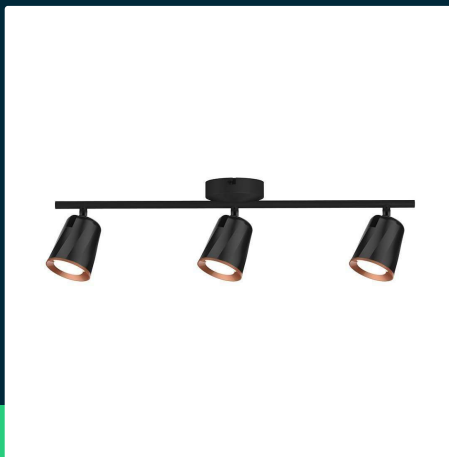

**Oprawa sufitowa listwa V-TAC 15W LED czarna VT-818
 4000K 1620lm 3 lata gwarancji**

SKU 218261 EAN 3800157686570 VT-818

 Produkty powiązane (SKU): 8258, 8259, 8260, 8261, 218258,
 218259, 218260

SPECYFIKACJA TECHNICZNA

Moc	15W	CRI	80+	Szerokość (opak.)	110mm
Strumień (lm)	1620 lm	Materiał	Tworzywo, Metal	Wysokość (opak.)	120mm
Barwa światła	Neutralna	Kolor obudowy	Czarny	Opakowanie zbiorcze	12
Temperatura barwowa	4000K	Typ	Ścienne/Sufitowy	Ilość na palecie	192
Kąt świecenia	100°	Ściemnianie	NIE	Marka	V-TAC
Napięcie	230V	Klasa szczelności	IP20	Gwarancja	3 lata
Symbol	SKU 218261	Rotacja	NIE	Certyfikaty	CE, EMC, ROHS
Kod kreskowy EAN	3800157686570	Czas zapłonu 100%	0.001s (natychmiast)	Wydajność lm/W	110 lm/W
Kod produktu	VT-818	Stabilność kolorów	<6	ETIM	ECO02892
Klasa energetyczna	F	Ilość cykli wł/wył	15000	Kod CN	8539 51 00
Trzonek	Oprawa zintegrowana LED	Warunki pracy	-20st +45st	EPREL	1262934
Typ modułu LED	SMD	Rozmiar	605x100x115mm		
Czas życia	30000g	Rozmiar montażowy	Podstawa: 100 x L605		
Napięcie wejściowe	200-240V	Waga produktu	1,08		
Częstotliwość	50/60Hz	Objętość	0,008052		
Współczynnik	>0,5	Długość (opak.)	610mm		

**Oprawa sufitowa listwa V-TAC 15W LED czarna VT-818
4000K 1620lm 3 lata gwarancji**

SKU 218261 EAN 3800157686570 VT-818

Produkty powiązane (SKU): 8258, 8259, 8260, 8261, 218258,
218259, 218260

Opis produktu