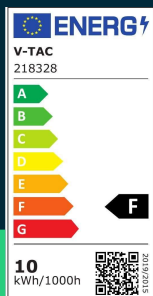

Słupek ogrodowy V-TAC 10W LED IP65 szary 80cm VT-820 3000K 450lm

SKU 218328 EAN 3800157632393 VT-820

Produkty powiązane (SKU): 8325, 8326, 8328, 8333

SPECYFIKACJA TECHNICZNA

Moc	10W	Współczynnik mocy	>0,5	Długość (opak.)	175mm
Strumień (lm)	450 lm	CRI	80+	Szerokość (opak.)	175mm
Barwa światła	Ciepła	Materiał	Aluminium	Wysokość (opak.)	860mm
Temperatura barwowa	3000K	Kolor obudowy	Szary	Opakowanie zbiorcze	4
Kąt świecenia	72°	Typ	Słupek	Ilość na palecie	60
Napięcie	230V	Ściemnianie	NIE	Marka	V-TAC
Symbol	SKU 218328	Klasa szczelności	IP65	Gwarancja	2 lata
Kod kreskowy EAN	3800157632393	Rotacja	NIE	Certyfikaty	CE, EMC, ROHS
Kod produktu	VT-820	Czas zapłonu 100%	0.001s (natychmiast)	Wydajność lm/W	45 lm/W
Seria	Słupki Ogrodowe	Dekl. Intens. w Kandelach	375.00 Cd Max.	Dodatkowe informacje	LED by CREE
Klasa energetyczna	F	Ilość cykli wł/wył	15000	ETIM	ECO00301
Trzonek	Oprawa zintegrowana LED	Warunki pracy	-20st +45st	Kod CN	8539 51 00
Kształt	Okrągły	Rozmiar	108x800mm	EPREL	1534407
Typ modułu LED	CREE LED	Wysokość	80cm		
Czas życia	20000g	Waga produktu	2,4		
Częstotliwość	50/60Hz	Objętość	0,027864		

**Słupek ogrodowy V-TAC 10W LED IP65 szary 80cm VT-820 3000K 450lm**

SKU 218328 EAN 3800157632393 VT-820

Produkty powiązane (SKU): 8325, 8326, 8328, 8333

Opis produktu

- Wysokiej jakości Chip LED CREE
- Idealny zamiennik tradycyjnych opraw
- Dostępne kolory czarny, biały oraz szary
- Dostępne barwy światła 3000K, 4000K oraz 5000K
- Dostępne wysokości 25cm oraz 80cm
- Wysokiej jakości korpus aluminiowy
- Działa w ekstremalnych temperaturach od -20st do + 45st
- Specjalnie zaprojektowane do użytku na zewnątrz
- Stopień ochrony IP65 zapewniający bezpieczeństwo
- Niskie koszty eksploatacji