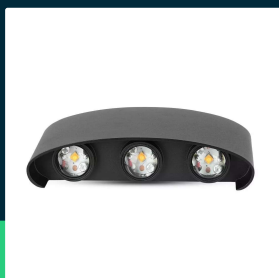

**Oprawa ścienna góra dół V-TAC 6W LED czarna IP54
 VT-846 3000K 630lm**

SKU 218615 EAN 3800157678377 VT-846

Produkty powiązane (SKU): 8613, 8614, 8615, 8616, 218613, 218614, 218616

SPECYFIKACJA TECHNICZNA

Moc	6W	Kolor obudowy	Czarny	Wydajność lm/W	105 lm/W
Strumień (lm)	630 lm	Typ	Ścienne	ETIM	ECO02892
Barwa światła	Ciepła	Ściemnianie	NIE	Kod CN	8539 51 00
Temperatura barwowa	3000K	Klasa szczelności	IP54	EPREL	1212284
Kąt świecenia	150°	Czas zapłonu	0.001s (natychmiast)		
Napięcie	230V	Stabilność kolorów	<6		
Symbol	SKU 218615	Rozmiar	170x40x80mm		
Kod kreskowy EAN	3800157678377	Waga produktu	0,539		
Kod produktu	VT-846	Objętość	0,000748125		
Seria	Kinkiety	Długość (opak.)	175mm		
Klasa energetyczna	E	Szerokość (opak.)	45mm		
Trzonek	Oprawa zintegrowana LED	Wysokość (opak.)	95mm		
Czas życia	20000g	Opakowanie zbiorcze	20		
Współczynnik mocy	>0,6	Marka	V-TAC		
CRI	80+	Gwarancja	2 lata		
Materiał	Aluminium	Certyfikaty	CE, EMC, ROHS		

**Oprawa ścienna góra dół V-TAC 6W LED czarna IP54
VT-846 3000K 630lm**

SKU 218615 EAN 3800157678377 VT-846

Produkty powiązane (SKU): 8613, 8614, 8615, 8616, 218613, 218614,
218616

Opis produktu

- Nowoczesna oprawa ścienna
- Materiał - Aluminium
- Wysokiej jakości zasilacz
- Dostępne barwy 3000K-4000K
- Klasa szczelności IP54
- Ochrona oczu - brak migotania
- Kąt rozsyłu 150st Góra / 150st Dół
- Dostępna w wersji białej oraz czarnej
- Wymiary 170x40x80mm