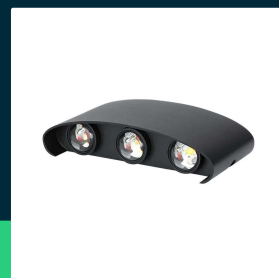

**Oprawa ścienna góra dół V-TAC 6W LED czarna IP54
 VT-846 3000K 630lm**

SKU 218615 EAN 3800157678377 VT-846

Produkty powiązane (SKU): 8613, 8614, 8615, 8616, 218613, 218614, 218616

SPECYFIKACJA TECHNICZNA

Moc	6W	Kolor obudowy	Czarny	Wydajność lm/W	105 lm/W
Strumień (lm)	630 lm	Typ	Ścienne	ETIM	ECO02892
Barwa światła	Ciepła	Ściemnianie	NIE	Kod CN	8539 51 00
Temperatura barwowa	3000K	Klasa szczelności	IP54	EPREL	1212284
Kąt świecenia	150°	Czas zapłonu	0.001s (natychmiast)		
Napięcie	230V	Stabilność kolorów	<6		
Symbol	SKU 218615	Rozmiar	170x40x80mm		
Kod kreskowy EAN	3800157678377	Waga produktu	0,539		
Kod produktu	VT-846	Objętość	0,000748125		
Seria	Kinkiety	Długość (opak.)	175mm		
Klasa energetyczna	E	Szerokość (opak.)	45mm		
Trzonek	Oprawa zintegrowana LED	Wysokość (opak.)	95mm		
Czas życia	20000g	Opakowanie zbiorcze	20		
Współczynnik mocy	>0,6	Marka	V-TAC		
CRI	80+	Gwarancja	2 lata		
Materiał	Aluminium	Certyfikaty	CE, EMC, ROHS		

**Oprawa ścienna góra dół V-TAC 6W LED czarna IP54
VT-846 3000K 630lm**

SKU 218615 EAN 3800157678377 VT-846

Produkty powiązane (SKU): 8613, 8614, 8615, 8616, 218613, 218614,
218616

Opis produktu

- Nowoczesna oprawa ścienna
- Materiał - Aluminium
- Wysokiej jakości zasilacz
- Dostępne barwy 3000K-4000K
- Klasa szczelności IP54
- Ochrona oczu - brak migotania
- Kąt rozsyłu 150st Góra / 150st Dół
- Dostępna w wersji białej oraz czarnej
- Wymiary 170x40x80mm