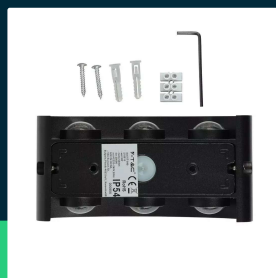

**Oprawa ścienna góra dół V-TAC 6W LED czarna IP54
 VT-846 4000K 630lm**

SKU 218616 EAN 3800170203921 VT-846

Produkty powiązane (SKU): 8613, 8614, 8615, 8616, 218613, 218614, 218615

SPECYFIKACJA TECHNICZNA

Moc	5W	CRI	80+	Szerokość (opak.)	45mm
Strumień (lm)	630 lm	Materiał	Aluminium	Wysokość (opak.)	95mm
Barwa światła	Neutralna	Kolor obudowy	Czarny	Opakowanie zbiorcze	20
Temperatura barwowa	4000K	Typ	Ścienne	Marka	V-TAC
Kąt świecenia	150°	Ściemnianie	NIE	Gwarancja	2 lata
Napięcie	230V	Klasa szczelności	IP65	Certyfikaty	CE, EMC, ROHS
Symbol	SKU 218616	Czas zapłonu	0.001s (natychmiast)	Wydajność lm/W	125 lm/W
Kod kreskowy EAN	3800170203921	Stabilność kolorów	<6	ETIM	ECO02892
Kod produktu	VT-846	Dekl. Intens. w Kandelach	115.95 Cd Max.	Kod CN	8539 51 00
Seria	Kinkiety	Rozmiar	170x80x40mm	EPREL	1212286
Klasa energetyczna	E	Długość	175 mm		
Trzonek	Oprawa zintegrowana LED	Szerokość	45 mm		
Typ modułu LED	SMD	Wysokość	95 mm		
Czas życia	20000g	Waga produktu	0,56		
Napięcie wejściowe	AC:220-240V, 50Hz	Objętość	0,0009		
Współczynnik	>0,6	Długość (opak.)	175mm		

**Oprawa ścienna góra dół V-TAC 6W LED czarna IP54
VT-846 4000K 630lm**

SKU 218616 EAN 3800170203921 VT-846

Produkty powiązane (SKU): 8613, 8614, 8615, 8616, 218613, 218614,
218615

Opis produktu

- Nowoczesna oprawa ścienna
- Materiał - Aluminium
- Wysokiej jakości zasilacz
- Dostępne barwy 3000K-4000K
- Klasa szczelności IP54
- Ochrona oczu - brak migotania
- Kąt rozsyłu 150st Góra / 150st Dół
- Dostępna w wersji białej oraz czarnej
- Wymiary 170x40x80mm