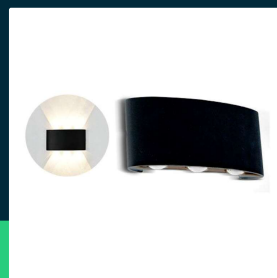

**Oprawa ścienna góra dół V-TAC 6W LED czarna IP54
 VT-846 4000K 630lm**

SKU 218616 EAN 3800170203921 VT-846

Produkty powiązane (SKU): 8613, 8614, 8615, 8616, 218613, 218614, 218615

SPECYFIKACJA TECHNICZNA

Moc	5W	CRI	80+	Szerokość (opak.)	45mm
Strumień (lm)	630 lm	Materiał	Aluminium	Wysokość (opak.)	95mm
Barwa światła	Neutralna	Kolor obudowy	Czarny	Opakowanie zbiorcze	20
Temperatura barwowa	4000K	Typ	Ścienne	Marka	V-TAC
Kąt świecenia	150°	Ściemnianie	NIE	Gwarancja	2 lata
Napięcie	230V	Klasa szczelności	IP65	Certyfikaty	CE, EMC, ROHS
Symbol	SKU 218616	Czas zapłonu	0.001s (natychmiast)	Wydajność lm/W	125 lm/W
Kod kreskowy EAN	3800170203921	Stabilność kolorów	<6	ETIM	ECO02892
Kod produktu	VT-846	Dekl. Intens. w Kandelach	115.95 Cd Max.	Kod CN	8539 51 00
Seria	Kinkiety	Rozmiar	170x80x40mm	EPREL	1212286
Klasa energetyczna	E	Długość	175 mm		
Trzonek	Oprawa zintegrowana LED	Szerokość	45 mm		
Typ modułu LED	SMD	Wysokość	95 mm		
Czas życia	20000g	Waga produktu	0,56		
Napięcie wejściowe	AC:220-240V, 50Hz	Objętość	0,0009		
Współczynnik	>0,6	Długość (opak.)	175mm		

**Oprawa ścienna góra dół V-TAC 6W LED czarna IP54
VT-846 4000K 630lm**

SKU 218616 EAN 3800170203921 VT-846

Produkty powiązane (SKU): 8613, 8614, 8615, 8616, 218613, 218614,
218615

Opis produktu

- Nowoczesna oprawa ścienna
- Materiał - Aluminium
- Wysokiej jakości zasilacz
- Dostępne barwy 3000K-4000K
- Klasa szczelności IP54
- Ochrona oczu - brak migotania
- Kąt rozsyłu 150st Góra / 150st Dół
- Dostępna w wersji białej oraz czarnej
- Wymiary 170x40x80mm