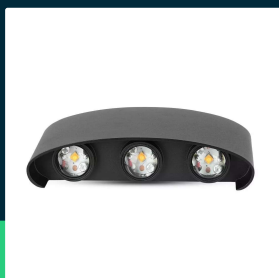

**Oprawa ścienna góra dół V-TAC 6W LED czarna IP54
 VT-846 4000K 630lm**

SKU 218616 EAN 3800170203921 VT-846

Produkty powiązane (SKU): 8613, 8614, 8615, 8616, 218613, 218614, 218615

SPECYFIKACJA TECHNICZNA

Moc	5W	CRI	80+	Szerokość (opak.)	45mm
Strumień (lm)	630 lm	Materiał	Aluminium	Wysokość (opak.)	95mm
Barwa światła	Neutralna	Kolor obudowy	Czarny	Opakowanie zbiorcze	20
Temperatura barwowa	4000K	Typ	Ścienne	Marka	V-TAC
Kąt świecenia	150°	Ściemnianie	NIE	Gwarancja	2 lata
Napięcie	230V	Klasa szczelności	IP65	Certyfikaty	CE, EMC, ROHS
Symbol	SKU 218616	Czas zapłonu	0.001s (natychmiast)	Wydajność lm/W	125 lm/W
Kod kreskowy EAN	3800170203921	Stabilność kolorów	<6	ETIM	ECO02892
Kod produktu	VT-846	Dekl. Intens. w Kandelach	115.95 Cd Max.	Kod CN	8539 51 00
Seria	Kinkiety	Rozmiar	170x80x40mm	EPREL	1212286
Klasa energetyczna	E	Długość	175 mm		
Trzonek	Oprawa zintegrowana LED	Szerokość	45 mm		
Typ modułu LED	SMD	Wysokość	95 mm		
Czas życia	20000g	Waga produktu	0,56		
Napięcie wejściowe	AC:220-240V, 50Hz	Objętość	0,0009		
Współczynnik	>0,6	Długość (opak.)	175mm		

**Oprawa ścienna góra dół V-TAC 6W LED czarna IP54
VT-846 4000K 630lm**

SKU 218616 EAN 3800170203921 VT-846

Produkty powiązane (SKU): 8613, 8614, 8615, 8616, 218613, 218614,
218615

Opis produktu

- Nowoczesna oprawa ścienna
- Materiał - Aluminium
- Wysokiej jakości zasilacz
- Dostępne barwy 3000K-4000K
- Klasa szczelności IP54
- Ochrona oczu - brak migotania
- Kąt rozsyłu 150st Góra / 150st Dół
- Dostępna w wersji białej oraz czarnej
- Wymiary 170x40x80mm