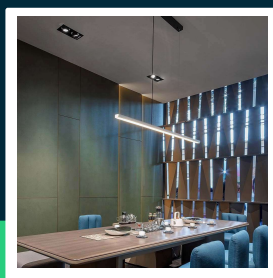

**Oprawa V-TAC 40W liniowa linear light do łączenia białą  
VT-4140 6500K 4300lm 3 lata gwarancji**

SKU 23001 EAN 3800170205109 VT-4140

Produkty powiązane (SKU): 10177, 10179, 10185, 10137, 10138, 10140, 10141, 10142, 10143, 10170, 10171, 10172, 10173, 10174, 10175, 10176, 10178, 10180, 10181, 10182, 10183, 10184, 23000, 23002

**SPECYFIKACJA TECHNICZNA**

Moc	40W	CRI	80+	Wydajność lm/W	110 lm/W
Strumień (lm)	4300 lm	Materiał	Aluminium, PC	ETIM	EC001951
Barwa światła	Zimna	Kolor obudowy	Biały	Kod CN	8539 51 00
Temperatura barwowa	6500K	Typ	Linear Light	EPREL	1588765
Kąt świecenia	120°	Ściemnianie	NIE		
Napięcie	230V	Klasa szczelności	IP20		
Symbol	SKU 23001	Rozmiar	1200x50x55mm		
Kod kreskowy EAN	3800170205109	Waga produktu	2,85		
Kod produktu	VT-4140	Objętość	0,013045		
Seria	Linear Light	Długość (opak.)	1355mm		
Klasa energetyczna	F	Szerokość (opak.)	65mm		
Trzonek	Oprawa zintegrowana LED	Wysokość (opak.)	60mm		
Typ modułu LED	SMD	Opakowanie zbiorcze	12		
Czas życia	20000g	Marka	V-TAC		
Napięcie wejściowe	AC:220-240V, 50Hz	Gwarancja	3 lata		
Współczynnik mocy	>0,9	Certyfikaty	CE, EMC, ROHS		

## Opis produktu

- Nowoczesna oprawa LED z możliwością łączenia w linie świetlne do 1000W
- 3 Lata gwarancji
- Wysoka skuteczność świetlna ponad 100lm/W
- Klasa IK08
- Przewód zasilający 30cm oraz zestaw do montażu natynkowego w zestawie
- Wytrzymała obudowa Aluminium + PC
- Dostępna odmiana biała, czarna oraz łączniki X, L, T
- Linki do zwieszania - SKU10183
- Akcesoria do montażu podtynkowego - SKU10184
- Przewód potężeniowy 200cm - SKU10181/10182