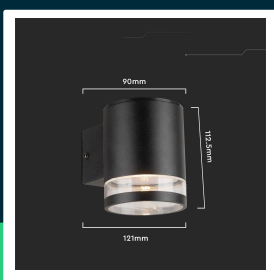

**Kinkiet ogrodowy ścienny solarny V-TAC 1W LED czarny IP54  
VT-1139 3000K 70lm 3 lata gwarancji**

SKU 23012    EAN 3800170207653    VT-1139

Produkty powiązane (SKU): 23013

## SPECYFIKACJA TECHNICZNA

Moc	1W	Czas pracy	6-8g
Strumień (lm)	70 lm	Czas zapiłonu 100%	0.001s (natychmiast)
Barwa światła	Ciepła	Rozmiar	121x90x112.5mm
Temperatura barwowa	3000K	Waga produktu	0,45
Napięcie	Solarnie	Objętość	0,001839
Symbol	SKU 23012	Długość (opak.)	130mm
Kod kreskowy EAN	3800170207653	Szerokość (opak.)	100mm
Kod produktu	VT-1139	Wysokość (opak.)	120mm
Seria	Kinkiety Ogrodowe	Opakowanie zbiorcze	32
Trzonek	Oprawa zintegrowana LED	Marka	V-TAC
Kształt	Okrągły	Gwarancja	3 lata
Typ modułu LED	SMD	Certyfikaty	CE, EMC, ROHS
Kolor obudowy	Czarny	Wydajność lm/W	70 lm/W
Typ	Solarny	ETIM	ECO00301
Klasa szczelności	IP54	Kod CN	8539 51 00
Czas ładowania	8-10g		

## Opis produktu

- Nowoczesny kinkiet ścienny zasilany energią słoneczną
- Panel słoneczny DC: 5,5 V, 0,55W
- Ładowanie 8-10 godzin, praca 6-8 godzin
- Stopień ochrony IP54 do pracy na zewnątrz
- Łatwa instalacja bezprzewodowa
- 3 Lata Gwarancji