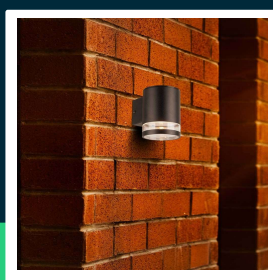

**Kinkiet ogrodowy ścienny solarny V-TAC 1W LED czarny IP54  
VT-1139 3000K 70lm 3 lata gwarancji**

SKU 23012    EAN 3800170207653    VT-1139

Produkty powiązane (SKU): 23013

## SPECYFIKACJA TECHNICZNA

Moc	1W	Czas pracy	6-8g
Strumień (lm)	70 lm	Czas zapiłonu 100%	0.001s (natychmiast)
Barwa światła	Ciepła	Rozmiar	121x90x112.5mm
Temperatura barwowa	3000K	Waga produktu	0,45
Napięcie	Solarnie	Objętość	0,001839
Symbol	SKU 23012	Długość (opak.)	130mm
Kod kreskowy EAN	3800170207653	Szerokość (opak.)	100mm
Kod produktu	VT-1139	Wysokość (opak.)	120mm
Seria	Kinkiety Ogrodowe	Opakowanie zbiorcze	32
Trzonek	Oprawa zintegrowana LED	Marka	V-TAC
Kształt	Okrągły	Gwarancja	3 lata
Typ modułu LED	SMD	Certyfikaty	CE, EMC, ROHS
Kolor obudowy	Czarny	Wydajność lm/W	70 lm/W
Typ	Solarny	ETIM	ECO00301
Klasa szczelności	IP54	Kod CN	8539 51 00
Czas ładowania	8-10g		

## Opis produktu

- Nowoczesny kinkiet ścienny zasilany energią słoneczną
- Panel słoneczny DC: 5,5 V, 0,55W
- Ładowanie 8-10 godzin, praca 6-8 godzin
- Stopień ochrony IP54 do pracy na zewnątrz
- Łatwa instalacja bezprzewodowa
- 3 Lata Gwarancji