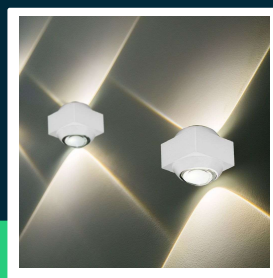

Oprawa ścienna góra dół V-TAC 2W LED IP54 biała VT-2503 3000K 200lm

SKU 23029 EAN 3800170209725 VT-2503

Produkty powiązane (SKU): 23028, 23030, 23031

SPECYFIKACJA TECHNICZNA

Moc	2W	Materiał	Aluminium	Certyfikaty	CE, EMC, ROHS
Strumień (lm)	200 lm	Kolor obudowy	Biały	Wydajność lm/W	100 lm/W
Barwa światła	Ciepła	Typ	Ścienne	ETIM	ECO02892
Temperatura barwowa	3000K	Ściemnianie	NIE	Kod CN	8539 51 00
Kąt świecenia	60°	Klasa szczelności	IP54	EPREL	1630123
Napięcie	230V	Czas zapłonu	0.001s (natychmiast)		
Symbol	SKU 23029	Ilość cykli wł/wył	>15000		
Kod kreskowy EAN	3800170209725	Rozmiar	50x40x40mm		
Kod produktu	VT-2503	Waga produktu	0,11		
Seria	Oświetlenie ścienne	Objętość	0,000184		
Klasa energetyczna	F	Długość (opak.)	55mm		
Trzonek	Oprawa zintegrowana LED	Szerokość (opak.)	50mm		
Typ modułu LED	COB	Wysokość (opak.)	50mm		
Czas życia	30000g	Opakowanie zbiorcze	100		
Napięcie wejściowe	AC:100-265V,50/60Hz	Marka	V-TAC		
CRI	80+	Gwarancja	2 lata		

**Oprawa ścienna góra dół V-TAC 2W LED IP54 biała VT-2503
3000K 200lm**

SKU 23029 EAN 3800170209725 VT-2503

Produkty powiązane (SKU): 23028, 23030, 23031

Opis produktu

- Modny i nowoczesny kinkiet ścienny
- Rozsył światła góra/dół tworzący wyjątkowy efekt wizualny
- Mocna i trwała konstrukcja aluminiowa
- Wysokiej jakości chip LED COB
- Podwyższona szczelność pozwala na wszechstronne zastosowanie
- Dostępny w wersjach biały oraz czarny