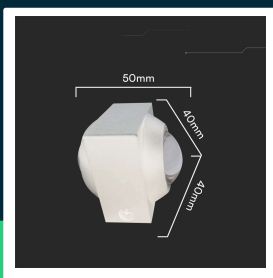

Oprawa ścienna góra dół V-TAC 2W LED IP54 biała VT-2503 3000K 200lm

SKU 23029 EAN 3800170209725 VT-2503

Produkty powiązane (SKU): 23028, 23030, 23031

SPECYFIKACJA TECHNICZNA

Moc	2W	Materiał	Aluminium	Certyfikaty	CE, EMC, ROHS
Strumień (lm)	200 lm	Kolor obudowy	Biały	Wydajność lm/W	100 lm/W
Barwa światła	Ciepła	Typ	Ścienne	ETIM	ECO02892
Temperatura barwowa	3000K	Ściemnianie	NIE	Kod CN	8539 51 00
Kąt świecenia	60°	Klasa szczelności	IP54	EPREL	1630123
Napięcie	230V	Czas zapłonu	0.001s (natychmiast)		
Symbol	SKU 23029	Ilość cykli wł/wył	>15000		
Kod kreskowy EAN	3800170209725	Rozmiar	50x40x40mm		
Kod produktu	VT-2503	Waga produktu	0,11		
Seria	Oświetlenie ścienne	Objętość	0,000184		
Klasa energetyczna	F	Długość (opak.)	55mm		
Trzonek	Oprawa zintegrowana LED	Szerokość (opak.)	50mm		
Typ modułu LED	COB	Wysokość (opak.)	50mm		
Czas życia	30000g	Opakowanie zbiorcze	100		
Napięcie wejściowe	AC:100-265V,50/60Hz	Marka	V-TAC		
CRI	80+	Gwarancja	2 lata		

**Oprawa ścienna góra dół V-TAC 2W LED IP54 biała VT-2503
3000K 200lm**

SKU 23029 EAN 3800170209725 VT-2503

Produkty powiązane (SKU): 23028, 23030, 23031

Opis produktu

- Modny i nowoczesny kinkiet ścienny
- Rozsył światła góra/dół tworzący wyjątkowy efekt wizualny
- Mocna i trwała konstrukcja aluminiowa
- Wysokiej jakości chip LED COB
- Podwyższona szczelność pozwala na wszechstronne zastosowanie
- Dostępny w wersjach biały oraz czarny