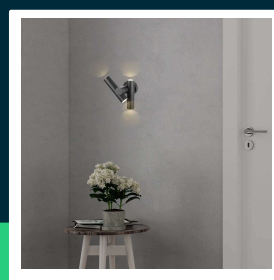

**Kinkiet ścienny V-TAC 6W LED IP44 czarny VT-1186 4000K 620lm**

SKU 23049 EAN 3800170209565 VT-1186

Produkty powiązane (SKU): 10473, 10474, 23050

**SPECYFIKACJA TECHNICZNA**

Moc	6W	CRI	80+	Certyfikaty	CE, EMC, ROHS
Strumień (lm)	620 lm	Materiał	Aluminium, Szkło	Wydajność lm/W	105 lm/W
Barwa światła	Neutralna	Kolor obudowy	Czarny	ETIM	EC000301
Temperatura barwowa	4000K	Typ	Ścienny	Kod CN	8539 51 00
Kąt świecenia	90°	Ściemnianie	NIE	EPREL	1588676
Napięcie	230V	Klasa szczelności	IP44		
Symbol	SKU 23049	Warunki pracy	-20st +45st		
Kod kreskowy EAN	3800170209565	Rozmiar	172x105x253mm		
Kod produktu	VT-1186	Waga produktu	0,95		
Seria	Oświetlenie ścienne	Objętość	0,00508		
Klasa energetyczna	E	Długość (opak.)	180mm		
Trzonek	Oprawa zintegrowana LED	Szerokość (opak.)	110mm		
Kształt	Kinkiet	Wysokość (opak.)	195mm		
Typ modułu LED	SMD	Opakowanie zbiorcze	4		
Czas życia	20000g	Marka	V-TAC		
Napięcie wejściowe	AC:220-240V, 50/60Hz	Gwarancja	2 lata		

**Kinkiet ścienny V-TAC 6W LED IP44 czarny VT-1186 4000K 620lm**

SKU 23049 EAN 3800170209565 VT-1186

Produkty powiązane (SKU): 10473, 10474, 23050

## Opis produktu

- Nowoczesny kinkiet ścienny LED
- Eleganckie wykończenie
- Wykonany z trwałego aluminium
- Podwyższona szczelność IP44
- Niska temperatura pracy i długa żywotność
- Chipy LED najwyższej jakości
- Idealny do zastosowań we wnętrzach ale także na zewnątrz