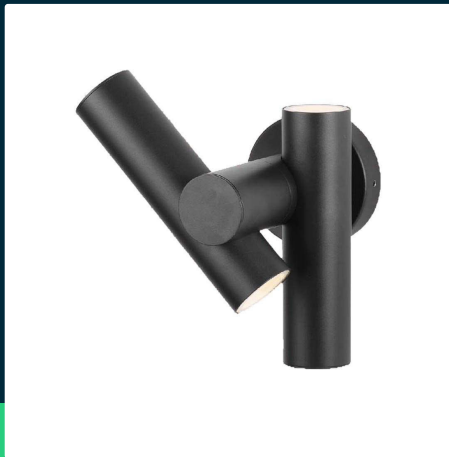

**Kinkiet ścienny V-TAC 6W LED IP44 czarny VT-1186 4000K 620lm**

SKU 23049 EAN 3800170209565 VT-1186

Produkty powiązane (SKU): 10473, 10474, 23050

**SPECYFIKACJA TECHNICZNA**

Moc	6W	CRI	80+	Certyfikaty	CE, EMC, ROHS
Strumień (lm)	620 lm	Materiał	Aluminium, Szkło	Wydajność lm/W	105 lm/W
Barwa światła	Neutralna	Kolor obudowy	Czarny	ETIM	EC000301
Temperatura barwowa	4000K	Typ	Ścienny	Kod CN	8539 51 00
Kąt świecenia	90°	Ściemnianie	NIE	EPREL	1588676
Napięcie	230V	Klasa szczelności	IP44		
Symbol	SKU 23049	Warunki pracy	-20st +45st		
Kod kreskowy EAN	3800170209565	Rozmiar	172x105x253mm		
Kod produktu	VT-1186	Waga produktu	0,95		
Seria	Oświetlenie ścienne	Objętość	0,00508		
Klasa energetyczna	E	Długość (opak.)	180mm		
Trzonek	Oprawa zintegrowana LED	Szerokość (opak.)	110mm		
Kształt	Kinkiet	Wysokość (opak.)	195mm		
Typ modułu LED	SMD	Opakowanie zbiorcze	4		
Czas życia	20000g	Marka	V-TAC		
Napięcie wejściowe	AC:220-240V, 50/60Hz	Gwarancja	2 lata		

**Kinkiet ścienny V-TAC 6W LED IP44 czarny VT-1186 4000K 620lm**

SKU 23049 EAN 3800170209565 VT-1186

Produkty powiązane (SKU): 10473, 10474, 23050

## Opis produktu

- Nowoczesny kinkiet ścienny LED
- Eleganckie wykończenie
- Wykonany z trwałego aluminium
- Podwyższona szczelność IP44
- Niska temperatura pracy i długa żywotność
- Chipy LED najwyższej jakości
- Idealny do zastosowań we wnętrzach ale także na zewnątrz