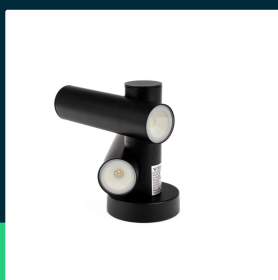

**Kinkiet ścienny V-TAC 6W LED IP44 czarny VT-1186 4000K 620lm**

SKU 23049 EAN 3800170209565 VT-1186

Produkty powiązane (SKU): 10473, 10474, 23050

**SPECYFIKACJA TECHNICZNA**

Moc	6W	CRI	80+	Certyfikaty	CE, EMC, ROHS
Strumień (lm)	620 lm	Materiał	Aluminium, Szkło	Wydajność lm/W	105 lm/W
Barwa światła	Neutralna	Kolor obudowy	Czarny	ETIM	EC000301
Temperatura barwowa	4000K	Typ	Ścienny	Kod CN	8539 51 00
Kąt świecenia	90°	Ściemnianie	NIE	EPREL	1588676
Napięcie	230V	Klasa szczelności	IP44		
Symbol	SKU 23049	Warunki pracy	-20st +45st		
Kod kreskowy EAN	3800170209565	Rozmiar	172x105x253mm		
Kod produktu	VT-1186	Waga produktu	0,95		
Seria	Oświetlenie ścienne	Objętość	0,00508		
Klasa energetyczna	E	Długość (opak.)	180mm		
Trzonek	Oprawa zintegrowana LED	Szerokość (opak.)	110mm		
Kształt	Kinkiet	Wysokość (opak.)	195mm		
Typ modułu LED	SMD	Opakowanie zbiorcze	4		
Czas życia	20000g	Marka	V-TAC		
Napięcie wejściowe	AC:220-240V, 50/60Hz	Gwarancja	2 lata		

**Kinkiet ścienny V-TAC 6W LED IP44 czarny VT-1186 4000K 620lm**

SKU 23049 EAN 3800170209565 VT-1186

Produkty powiązane (SKU): 10473, 10474, 23050

## Opis produktu

- Nowoczesny kinkiet ścienny LED
- Eleganckie wykończenie
- Wykonany z trwałego aluminium
- Podwyższona szczelność IP44
- Niska temperatura pracy i długa żywotność
- Chipy LED najwyższej jakości
- Idealny do zastosowań we wnętrzach ale także na zewnątrz