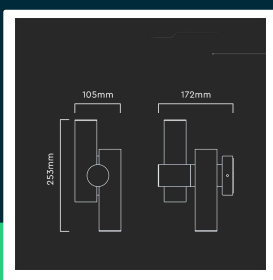

**Kinkiet ścienny V-TAC 6W LED IP44 biały VT-1186 4000K 620lm**

SKU 23050 EAN 3800170209961 VT-1186

Produkty powiązane (SKU): 10473, 10474, 23049

**SPECYFIKACJA TECHNICZNA**

Moc	6W	CRI	80+	Certyfikaty	CE, EMC, ROHS
Strumień (lm)	620 lm	Materiał	Aluminium, Szkło	Wydajność lm/W	105 lm/W
Barwa światła	Neutralna	Kolor obudowy	Biały	ETIM	EC000301
Temperatura barwowa	4000K	Typ	Ścienny	Kod CN	8539 51 00
Kąt świecenia	90°	Ściemnianie	NIE	EPREL	1588678
Napięcie	230V	Klasa szczelności	IP44		
Symbol	SKU 23050	Warunki pracy	-20st +45st		
Kod kreskowy EAN	3800170209961	Rozmiar	172x105x253mm		
Kod produktu	VT-1186	Waga produktu	0,95		
Seria	Oświetlenie ścienne	Objętość	0,00508		
Klasa energetyczna	E	Długość (opak.)	180mm		
Trzonek	Oprawa zintegrowana LED	Szerokość (opak.)	110mm		
Kształt	Kinkiet	Wysokość (opak.)	195mm		
Typ modułu LED	SMD	Opakowanie zbiorcze	4		
Czas życia	20000g	Marka	V-TAC		
Napięcie wejściowe	AC:220-240V, 50/60Hz	Gwarancja	2 lata		

## Opis produktu

- Nowoczesny kinkiet ścienny LED
- Eleganckie wykończenie
- Wykonany z trwałego aluminium
- Podwyższona szczelność IP44
- Niska temperatura pracy i długa żywotność
- Chipy LED najwyższej jakości
- Idealny do zastosowań we wnętrzach ale także na zewnątrz