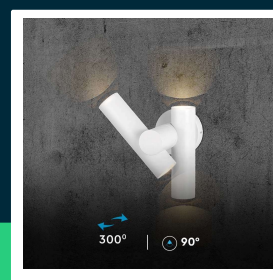

**Kinkiet ścienny V-TAC 6W LED IP44 biały VT-1186 4000K 620lm**

SKU 23050 EAN 3800170209961 VT-1186

Produkty powiązane (SKU): 10473, 10474, 23049

**SPECYFIKACJA TECHNICZNA**

Moc	6W	CRI	80+	Certyfikaty	CE, EMC, ROHS
Strumień (lm)	620 lm	Materiał	Aluminium, Szkło	Wydajność lm/W	105 lm/W
Barwa światła	Neutralna	Kolor obudowy	Biały	ETIM	EC000301
Temperatura barwowa	4000K	Typ	Ścienny	Kod CN	8539 51 00
Kąt świecenia	90°	Ściemnianie	NIE	EPREL	1588678
Napięcie	230V	Klasa szczelności	IP44		
Symbol	SKU 23050	Warunki pracy	-20st +45st		
Kod kreskowy EAN	3800170209961	Rozmiar	172x105x253mm		
Kod produktu	VT-1186	Waga produktu	0,95		
Seria	Oświetlenie ścienne	Objętość	0,00508		
Klasa energetyczna	E	Długość (opak.)	180mm		
Trzonek	Oprawa zintegrowana LED	Szerokość (opak.)	110mm		
Kształt	Kinkiet	Wysokość (opak.)	195mm		
Typ modułu LED	SMD	Opakowanie zbiorcze	4		
Czas życia	20000g	Marka	V-TAC		
Napięcie wejściowe	AC:220-240V, 50/60Hz	Gwarancja	2 lata		

**Kinkiet ścienny V-TAC 6W LED IP44 biały VT-1186 4000K 620lm**

SKU 23050 EAN 3800170209961 VT-1186

Produkty powiązane (SKU): 10473, 10474, 23049

## Opis produktu

- Nowoczesny kinkiet ścienny LED
- Eleganckie wykończenie
- Wykonany z trwałego aluminium
- Podwyższona szczelność IP44
- Niska temperatura pracy i długa żywotność
- Chipy LED najwyższej jakości
- Idealny do zastosowań we wnętrzach ale także na zewnątrz