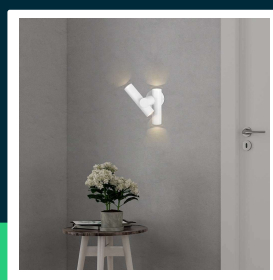

**Kinkiet ścienny V-TAC 6W LED IP44 biały VT-1186 4000K 620lm**

SKU 23050 EAN 3800170209961 VT-1186

Produkty powiązane (SKU): 10473, 10474, 23049

**SPECYFIKACJA TECHNICZNA**

Moc	6W	CRI	80+	Certyfikaty	CE, EMC, ROHS
Strumień (lm)	620 lm	Materiał	Aluminium, Szkło	Wydajność lm/W	105 lm/W
Barwa światła	Neutralna	Kolor obudowy	Biały	ETIM	EC000301
Temperatura barwowa	4000K	Typ	Ścienny	Kod CN	8539 51 00
Kąt świecenia	90°	Ściemnianie	NIE	EPREL	1588678
Napięcie	230V	Klasa szczelności	IP44		
Symbol	SKU 23050	Warunki pracy	-20st +45st		
Kod kreskowy EAN	3800170209961	Rozmiar	172x105x253mm		
Kod produktu	VT-1186	Waga produktu	0,95		
Seria	Oświetlenie ścienne	Objętość	0,00508		
Klasa energetyczna	E	Długość (opak.)	180mm		
Trzonek	Oprawa zintegrowana LED	Szerokość (opak.)	110mm		
Kształt	Kinkiet	Wysokość (opak.)	195mm		
Typ modułu LED	SMD	Opakowanie zbiorcze	4		
Czas życia	20000g	Marka	V-TAC		
Napięcie wejściowe	AC:220-240V, 50/60Hz	Gwarancja	2 lata		

**Kinkiet ścienny V-TAC 6W LED IP44 biały VT-1186 4000K 620lm**

SKU 23050 EAN 3800170209961 VT-1186

Produkty powiązane (SKU): 10473, 10474, 23049

## Opis produktu

- Nowoczesny kinkiet ścienny LED
- Eleganckie wykończenie
- Wykonany z trwałego aluminium
- Podwyższona szczelność IP44
- Niska temperatura pracy i długa żywotność
- Chipy LED najwyższej jakości
- Idealny do zastosowań we wnętrzach ale także na zewnątrz