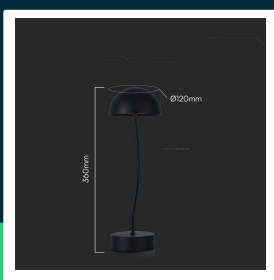

Lampka stołowa nocna V-TAC 3W LED 36cm ładowanie ściemnianie czarna VT-7574 3000K 100lm

SKU 23093 EAN 3800170210509 VT-7574

Produkty powiązane (SKU): 23092

SPECYFIKACJA TECHNICZNA

Moc	3W	Kolor obudowy	Czarny	Wydajność lm/W	35 lm/W
Strumień (lm)	100 lm	Typ	Ładowalna	ETIM	EC000302
Barwa światła	Ciepła	Ściemnianie	TAK	Kod CN	9405 29 40
Temperatura barwowa	3000K	Klasa szczelności	IP20		
Kąt świecenia	120°	Czas zapłonu	0.001s (natychmiast)		
Napięcie	Akumulator	Rozmiar	120x360mm		
Symbol	SKU 23093	Długość przewodu	1 metr (w zestawie)		
Kod kreskowy EAN	3800170210509	Waga produktu	1,18		
Kod produktu	VT-7574	Objętość	0,00842		
Seria	Oświetlenie biurkowe	Długość (opak.)	140mm		
Trzonek	Oprawa zintegrowana LED	Szerokość (opak.)	140mm		
Typ modułu LED	SMD	Wysokość (opak.)	370mm		
Napięcie wejściowe	DC:5V, 1A	Opakowanie zbiorcze	10		
Częstotliwość	50Hz	Marka	V-TAC		
CRI	80+	Gwarancja	2 lata		
Materiał	Metal	Certyfikaty	CE, EMC, ROHS		

**Lampka stołowa nocna V-TAC 3W LED 36cm ładowanie ściemnianie czarna VT-7574 3000K 100lm**

SKU 23093 EAN 3800170210509 VT-7574

Produkty powiązane (SKU): 23092

Opis produktu

- Wysokiej jakości i trwałości lampka LED
- Idealna do zastosowań w domu, salonie, sypialni a także w restauracjach barach i ogródkach
- Ładowalna, wbudowany akumulator zapewnia wyjątkowo długie działanie 8-10 godzin
- Dotykowy włącznik z funkcją ściemniania
- Wyjątkowo niski pobór energii
- Akumulator 1800mAh
- Przewód USB Typ C w zestawie