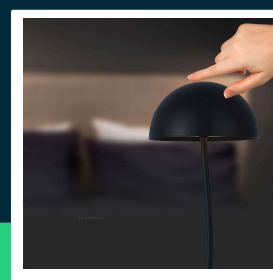

Lampka stołowa nocna V-TAC 3W LED 36cm ładowanie ściemnianie czarna VT-7574 3000K 100lm

SKU 23093 EAN 3800170210509 VT-7574

Produkty powiązane (SKU): 23092

SPECYFIKACJA TECHNICZNA

Moc	3W	Kolor obudowy	Czarny	Wydajność lm/W	35 lm/W
Strumień (lm)	100 lm	Typ	Ładowalna	ETIM	EC000302
Barwa światła	Ciepła	Ściemnianie	TAK	Kod CN	9405 29 40
Temperatura barwowa	3000K	Klasa szczelności	IP20		
Kąt świecenia	120°	Czas zapłonu	0.001s (natychmiast)		
Napięcie	Akumulator	Rozmiar	120x360mm		
Symbol	SKU 23093	Długość przewodu	1 metr (w zestawie)		
Kod kreskowy EAN	3800170210509	Waga produktu	1,18		
Kod produktu	VT-7574	Objętość	0,00842		
Seria	Oświetlenie biurkowe	Długość (opak.)	140mm		
Trzonek	Oprawa zintegrowana LED	Szerokość (opak.)	140mm		
Typ modułu LED	SMD	Wysokość (opak.)	370mm		
Napięcie wejściowe	DC:5V, 1A	Opakowanie zbiorcze	10		
Częstotliwość	50Hz	Marka	V-TAC		
CRI	80+	Gwarancja	2 lata		
Materiał	Metal	Certyfikaty	CE, EMC, ROHS		

**Lampka stołowa nocna V-TAC 3W LED 36cm ładowanie ściemnianie czarna VT-7574 3000K 100lm**

SKU 23093 EAN 3800170210509 VT-7574

Produkty powiązane (SKU): 23092

Opis produktu

- Wysokiej jakości i trwałości lampka LED
- Idealna do zastosowań w domu, salonie, sypialni a także w restauracjach barach i ogródkach
- Ładowalna, wbudowany akumulator zapewnia wyjątkowo długie działanie 8-10 godzin
- Dotykowy włącznik z funkcją ściemniania
- Wyjątkowo niski pobór energii
- Akumulator 1800mAh
- Przewód USB Typ C w zestawie