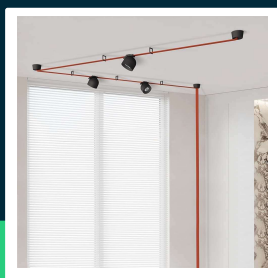

Oprawa projektor szynoprzewód taśmowy 48V V-TAC 12W LED 38st czarna VT-41012 3000K 800lm 3 lata gwarancji

SKU 23104 EAN 3800170210615 VT-41012

Produkty powiązane (SKU): 23105

SPECYFIKACJA TECHNICZNA

Moc	12W	CRI	90+	Wydajność lm/W	65 lm/W
Strumień (lm)	800 lm	Kolor obudowy	Czarny	ETIM	EC000101
Barwa światła	Ciepła	Typ	Szynoprzewód Taśmowy 48V	Kod CN	9405 19 90
Temperatura barwowa	3000K	Ściemnianie	NIE	EPREL	1659070
Kąt świecenia	38°	Ilość cykli wł/wył	>15000		
Napięcie	48V	Rozmiar	107x107mm		
Symbol	SKU 23104	Waga produktu	8,05		
Kod kreskowy EAN	3800170210615	Objętość	0,0215		
Kod produktu	VT-41012	Długość (opak.)	140mm		
Seria	Szynoprzewód Taśmowy 48V	Szerokość (opak.)	140mm		
Klasa energetyczna	G	Wysokość (opak.)	125mm		
Trzonek	Oprawa zintegrowana LED	Opakowanie zbiorcze	20		
Typ modułu LED	SMD	Marka	V-TAC		
Czas życia	25000g	Gwarancja	3 lata		
Napięcie wejściowe	DC:48V	Certyfikaty	CE, EMC, ROHS		

**Oprawa projektor szynoprzewód taśmowy 48V V-TAC 12W
LED 38st czarna VT-41012 3000K 800lm 3 lata gwarancji**

SKU 23104 EAN 3800170210615 VT-41012

Produkty powiązane (SKU): 23105

Opis produktu

- Projektor V-TAC będący elementem innowacyjnego szynoprzewodu 48V opartego na taśmach materiałowych
- Pas z tkaniny jest elementem przewodzącym napięcie
- Wysokie CRI>90
- 3 Lata Gwarancji
- Nieograniczone możliwości aranżacji dzięki wielu elementom montażowym