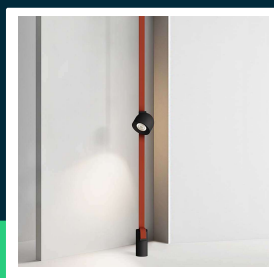

Oprawa projektor szynoprzewód taśmowy 48V V-TAC 12W LED 38st czarna VT-41012 3000K 800lm 3 lata gwarancji

SKU 23104 EAN 3800170210615 VT-41012

Produkty powiązane (SKU): 23105

SPECYFIKACJA TECHNICZNA

Moc	12W	CRI	90+	Wydajność lm/W	65 lm/W
Strumień (lm)	800 lm	Kolor obudowy	Czarny	ETIM	EC000101
Barwa światła	Ciepła	Typ	Szynoprzewód Taśmowy 48V	Kod CN	9405 19 90
Temperatura barwowa	3000K	Ściemnianie	NIE	EPREL	1659070
Kąt świecenia	38°	Ilość cykli wł/wył	>15000		
Napięcie	48V	Rozmiar	107x107mm		
Symbol	SKU 23104	Waga produktu	8,05		
Kod kreskowy EAN	3800170210615	Objętość	0,0215		
Kod produktu	VT-41012	Długość (opak.)	140mm		
Seria	Szynoprzewód Taśmowy 48V	Szerokość (opak.)	140mm		
Klasa energetyczna	G	Wysokość (opak.)	125mm		
Trzonek	Oprawa zintegrowana LED	Opakowanie zbiorcze	20		
Typ modułu LED	SMD	Marka	V-TAC		
Czas życia	25000g	Gwarancja	3 lata		
Napięcie wejściowe	DC:48V	Certyfikaty	CE, EMC, ROHS		

**Oprawa projektor szynoprzewód taśmowy 48V V-TAC 12W
LED 38st czarna VT-41012 3000K 800lm 3 lata gwarancji**

SKU 23104 EAN 3800170210615 VT-41012

Produkty powiązane (SKU): 23105

Opis produktu

- Projektor V-TAC będący elementem innowacyjnego szynoprzewodu 48V opartego na taśmach materiałowych
- Pas z tkaniny jest elementem przewodzącym napięcie
- Wysokie CRI>90
- 3 Lata Gwarancji
- Nieograniczone możliwości aranżacji dzięki wielu elementom montażowym