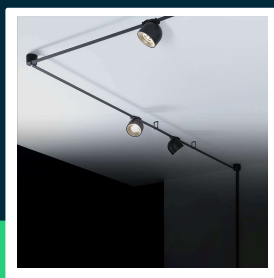

Oprawa projektor szynoprzewód taśmowy 48V V-TAC 12W LED 38st czarna VT-41012 3000K 800lm 3 lata gwarancji

SKU 23104 EAN 3800170210615 VT-41012

Produkty powiązane (SKU): 23105

SPECYFIKACJA TECHNICZNA

Moc	12W	CRI	90+	Wydajność lm/W	65 lm/W
Strumień (lm)	800 lm	Kolor obudowy	Czarny	ETIM	EC000101
Barwa światła	Ciepła	Typ	Szynoprzewód Taśmowy 48V	Kod CN	9405 19 90
Temperatura barwowa	3000K	Ściemnianie	NIE	EPREL	1659070
Kąt świecenia	38°	Ilość cykli wł/wył	>15000		
Napięcie	48V	Rozmiar	107x107mm		
Symbol	SKU 23104	Waga produktu	8,05		
Kod kreskowy EAN	3800170210615	Objętość	0,0215		
Kod produktu	VT-41012	Długość (opak.)	140mm		
Seria	Szynoprzewód Taśmowy 48V	Szerokość (opak.)	140mm		
Klasa energetyczna	G	Wysokość (opak.)	125mm		
Trzonek	Oprawa zintegrowana LED	Opakowanie zbiorcze	20		
Typ modułu LED	SMD	Marka	V-TAC		
Czas życia	25000g	Gwarancja	3 lata		
Napięcie wejściowe	DC:48V	Certyfikaty	CE, EMC, ROHS		

**Oprawa projektor szynoprzewód taśmowy 48V V-TAC 12W
LED 38st czarna VT-41012 3000K 800lm 3 lata gwarancji**

SKU 23104 EAN 3800170210615 VT-41012

Produkty powiązane (SKU): 23105

Opis produktu

- Projektor V-TAC będący elementem innowacyjnego szynoprzewodu 48V opartego na taśmach materiałowych
- Pas z tkaniny jest elementem przewodzącym napięcie
- Wysokie CRI>90
- 3 Lata Gwarancji
- Nieograniczone możliwości aranżacji dzięki wielu elementom montażowym