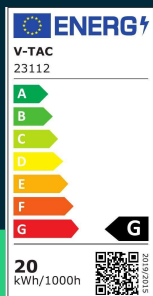

Oprawa spot szynoprzewód taśmowy 48V V-TAC 20W LED 120st biały VT-41120 3000K 1100lm 3 lata gwarancji

SKU 23112 EAN 3800170210691 VT-41120

Produkty powiązane (SKU): 23111

SPECYFIKACJA TECHNICZNA

Moc	20W	CRI	90+	ETIM	EC000101
Strumień (lm)	1100 lm	Kolor obudowy	Biały	Kod CN	9405 19 90
Barwa światła	Ciepła	Typ	Szynoprzewód Taśmowy 48V	EPREL	1659078
Temperatura barwowa	3000K	Ściemnianie	NIE		
Kąt świecenia	120°	Ilość cykli wł/wył	>15000		
Napięcie	48V	Rozmiar	300x71mm		
Symbol	SKU 23112	Waga produktu	0,4		
Kod kreskowy EAN	3800170210691	Objętość	0,0025		
Kod produktu	VT-41120	Długość (opak.)	300mm		
Seria	Szynoprzewód Taśmowy 48V	Szerokość (opak.)	71mm		
Klasa energetyczna	G	Opakowanie zbiorcze	30		
Trzonek	Oprawa zintegrowana LED	Marka	V-TAC		
Typ modułu LED	SMD	Gwarancja	3 lata		
Czas życia	25000g	Certyfikaty	CE, EMC, ROHS		
Napięcie wejściowe	DC:48V	Wydajność lm/W	55 lm/W		

**Oprawa spot szynoprzewód taśmowy 48V V-TAC 20W LED
120st biały VT-41120 3000K 1100lm 3 lata gwarancji**

SKU 23112 EAN 3800170210691 VT-41120

Produkty powiązane (SKU): 23111

Opis produktu

- Oprawa LED V-TAC będąca elementem innowacyjnego szynoprzewodu 48V opartego na taśmach materiałowych
- Pas z tkaniny jest elementem przewodzącym napięcie
- Wysokie CRI>90
- 3 Lata Gwarancji
- Nieograniczone możliwości aranżacji dzięki wielu elementom montażowym