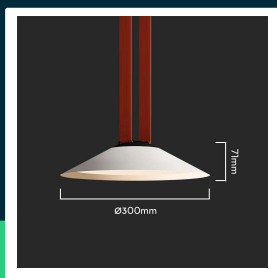

Oprawa spot szynoprzewód taśmowy 48V V-TAC 20W LED 120st biały VT-41120 3000K 1100lm 3 lata gwarancji

SKU 23112 EAN 3800170210691 VT-41120

Produkty powiązane (SKU): 23111

SPECYFIKACJA TECHNICZNA

Moc	20W	CRI	90+	ETIM	EC000101
Strumień (lm)	1100 lm	Kolor obudowy	Biały	Kod CN	9405 19 90
Barwa światła	Ciepła	Typ	Szynoprzewód Taśmowy 48V	EPREL	1659078
Temperatura barwowa	3000K	Ściemnianie	NIE		
Kąt świecenia	120°	Ilość cykli wł/wył	>15000		
Napięcie	48V	Rozmiar	300x71mm		
Symbol	SKU 23112	Waga produktu	0,4		
Kod kreskowy EAN	3800170210691	Objętość	0,0025		
Kod produktu	VT-41120	Długość (opak.)	300mm		
Seria	Szynoprzewód Taśmowy 48V	Szerokość (opak.)	71mm		
Klasa energetyczna	G	Opakowanie zbiorcze	30		
Trzonek	Oprawa zintegrowana LED	Marka	V-TAC		
Typ modułu LED	SMD	Gwarancja	3 lata		
Czas życia	25000g	Certyfikaty	CE, EMC, ROHS		
Napięcie wejściowe	DC:48V	Wydajność lm/W	55 lm/W		

**Oprawa spot szynoprzewód taśmowy 48V V-TAC 20W LED
120st biały VT-41120 3000K 1100lm 3 lata gwarancji**

SKU 23112 EAN 3800170210691 VT-41120

Produkty powiązane (SKU): 23111

Opis produktu

- Oprawa LED V-TAC będąca elementem innowacyjnego szynoprzewodu 48V opartego na taśmach materiałowych
- Pas z tkaniny jest elementem przewodzącym napięcie
- Wysokie CRI>90
- 3 Lata Gwarancji
- Nieograniczone możliwości aranżacji dzięki wielu elementom montażowym