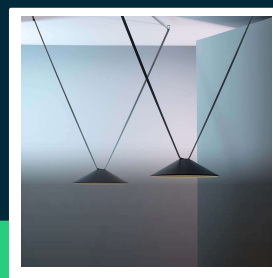

Oprawa spot szynoprzewód taśmowy 48V V-TAC 20W LED 120st biały VT-41120 3000K 1100lm 3 lata gwarancji

SKU 23112 EAN 3800170210691 VT-41120

Produkty powiązane (SKU): 23111

SPECYFIKACJA TECHNICZNA

Moc	20W	CRI	90+	ETIM	EC000101
Strumień (lm)	1100 lm	Kolor obudowy	Biały	Kod CN	9405 19 90
Barwa światła	Ciepła	Typ	Szynoprzewód Taśmowy 48V	EPREL	1659078
Temperatura barwowa	3000K	Ściemnianie	NIE		
Kąt świecenia	120°	Ilość cykli wł/wył	>15000		
Napięcie	48V	Rozmiar	300x71mm		
Symbol	SKU 23112	Waga produktu	0,4		
Kod kreskowy EAN	3800170210691	Objętość	0,0025		
Kod produktu	VT-41120	Długość (opak.)	300mm		
Seria	Szynoprzewód Taśmowy 48V	Szerokość (opak.)	71mm		
Klasa energetyczna	G	Opakowanie zbiorcze	30		
Trzonek	Oprawa zintegrowana LED	Marka	V-TAC		
Typ modułu LED	SMD	Gwarancja	3 lata		
Czas życia	25000g	Certyfikaty	CE, EMC, ROHS		
Napięcie wejściowe	DC:48V	Wydajność lm/W	55 lm/W		

**Oprawa spot szynoprzewód taśmowy 48V V-TAC 20W LED
120st biały VT-41120 3000K 1100lm 3 lata gwarancji**

SKU 23112 EAN 3800170210691 VT-41120

Produkty powiązane (SKU): 23111

Opis produktu

- Oprawa LED V-TAC będąca elementem innowacyjnego szynoprzewodu 48V opartego na taśmach materiałowych
- Pas z tkaniny jest elementem przewodzącym napięcie
- Wysokie CRI>90
- 3 Lata Gwarancji
- Nieograniczone możliwości aranżacji dzięki wielu elementom montażowym