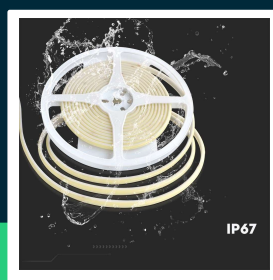

**Taśma LED V-TAC bezpunktowa COB 320LED 24V IP67
 10W/m VT-COB 320 Kolor Bursztynowy**

SKU 23144 EAN 3800170211247 VT-COB 320

Produkty powiązane (SKU): 23138, 23139, 23140, 23141, 23142, 23143

SPECYFIKACJA TECHNICZNA

Moc	10W	Klasa szczelności	IP67	Parametry	Moc oraz strumień świetlny podano dla 1mb produktu
Barwa światła	Bursztynowa	Punkt cięcia	Cięcie co 5cm	ETIM	EC001959
Temperatura barwowa	Kolor Bursztynowy	Czas zapłonu 100%	0.001s (natychmiast)	Kod CN	8539 52 00
Kąt świecenia	120°	Rozmiar	10mm		
Napięcie	24V	Długość	5m		
Symbol	SKU 23144	Szerokość	10mm		
Kod kreskowy EAN	3800170211247	Waga produktu	0,40		
Kod produktu	VT-COB 320	Objętość	0,00031		
Typ modułu LED	COB	Długość (opak.)	230mm		
Napięcie wejściowe	24V DC	Szerokość (opak.)	230mm		
Ilość LED	320 LED/m	Wysokość (opak.)	15mm		
CRI	80+	Opakowanie zbiorcze	80		
Materiał	Silikon	Marka	V-TAC		
Typ	320LED/m	Gwarancja	2 lata		
Ściemnianie	TAK	Certyfikaty	CE, EMC, ROHS		

**Taśma LED V-TAC bezpunktowa COB 320LED 24V IP67
10W/m VT-COB 320 Kolor Bursztynowy**

SKU 23144 EAN 3800170211247 VT-COB 320

Produkty powiązane (SKU): 23138, 23139, 23140, 23141, 23142,
23143

Opis produktu

- Taśma LED COB o dużej szczelności IP67
- Zapewnia znakomitą wodoodporność, nawet pod wodą
- Gęstość 320 LED na metr zapewnia efekt ciągłej linii świetlnej
- Bezpieczne napięcie 24V
- Rolka 5 metrów

Informacje GPSR