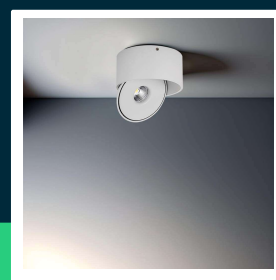

**Oprawa natynkowa downlight V-TAC 20W uchylna CRI90
 CCT biała VT-2825 3000K-4000K-6400K 1408lm**

SKU 23155 EAN 3800170211407 VT-2825

Produkty powiązane (SKU): 23156

SPECYFIKACJA TECHNICZNA

Moc	20W	CRI	90+	Certyfikaty	CE, EMC, ROHS
Strumień (lm)	1408 lm	Materiał	Aluminium	Wydajność lm/W	70 lm/W
Barwa światła	CCT Biała zmienna	Kolor obudowy	Biały	ETIM	ECO02892
Temperatura barwowa	3000K-4000K-6400K	Ściemnianie	NIE	Kod CN	8539 51 00
Kąt świecenia	25°	Klasa szczelności	IP20	EPREL	1718707
Napięcie	230V	Czas zapłonu	0.001s (natychmiast)		
Symbol	SKU 23155	Ilość cykli wł/wył	>15000		
Kod kreskowy EAN	3800170211407	Rozmiar	148x75mm		
Kod produktu	VT-2825	Waga produktu	0,01		
Seria	Downlight	Objętość	0,00004		
Klasa energetyczna	G	Długość (opak.)	150mm		
Trzonek	Oprawa zintegrowana LED	Szerokość (opak.)	150mm		
Kształt	Okrągły	Wysokość (opak.)	80mm		
Typ modułu LED	COB	Opakowanie zbiorcze	50		
Czas życia	20000g	Marka	V-TAC		
Napięcie wejściowe	AC:100-240V, 50/60Hz	Gwarancja	2 lata		

**Oprawa natynkowa downlight V-TAC 20W uchylna CRI90
CCT biała VT-2825 3000K-4000K-6400K 1408lm**

SKU 23155 EAN 3800170211407 VT-2825

Produkty powiązane (SKU): 23156

Opis produktu

- Oprawa downlight natynkowa V-TAC uchylna
- Wysokowydajne CHIP-y LED COB
- Wysokiej jakości zasilacz
- Doskonałe oddawanie barw dzięki CRI>90
- Wbudowany przełącznik barwy światła