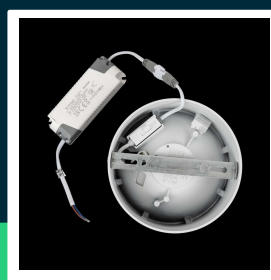

**Oprawa natynkowa downlight V-TAC 20W uchylna CRI90
 CCT biała VT-2825 3000K-4000K-6400K 1408lm**

SKU 23155 EAN 3800170211407 VT-2825

Produkty powiązane (SKU): 23156

SPECYFIKACJA TECHNICZNA

Moc	20W	CRI	90+	Certyfikaty	CE, EMC, ROHS
Strumień (lm)	1408 lm	Materiał	Aluminium	Wydajność lm/W	70 lm/W
Barwa światła	CCT Biała zmienna	Kolor obudowy	Biały	ETIM	ECO02892
Temperatura barwowa	3000K-4000K-6400K	Ściemnianie	NIE	Kod CN	8539 51 00
Kąt świecenia	25°	Klasa szczelności	IP20	EPREL	1718707
Napięcie	230V	Czas zapłonu	0.001s (natychmiast)		
Symbol	SKU 23155	Ilość cykli wł/wył	>15000		
Kod kreskowy EAN	3800170211407	Rozmiar	148x75mm		
Kod produktu	VT-2825	Waga produktu	0,01		
Seria	Downlight	Objętość	0,00004		
Klasa energetyczna	G	Długość (opak.)	150mm		
Trzonek	Oprawa zintegrowana LED	Szerokość (opak.)	150mm		
Kształt	Okrągły	Wysokość (opak.)	80mm		
Typ modułu LED	COB	Opakowanie zbiorcze	50		
Czas życia	20000g	Marka	V-TAC		
Napięcie wejściowe	AC:100-240V, 50/60Hz	Gwarancja	2 lata		

**Oprawa natynkowa downlight V-TAC 20W uchylna CRI90
CCT biała VT-2825 3000K-4000K-6400K 1408lm**

SKU 23155 EAN 3800170211407 VT-2825

Produkty powiązane (SKU): 23156

Opis produktu

- Oprawa downlight natynkowa V-TAC uchylna
- Wysokowydajne CHIP-y LED COB
- Wysokiej jakości zasilacz
- Doskonałe oddawanie barw dzięki CRI>90
- Wbudowany przełącznik barwy światła