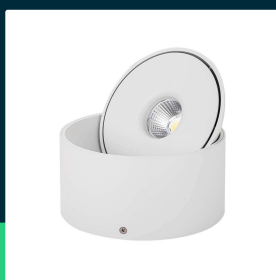

**Oprawa natynkowa downlight V-TAC 20W uchylna CRI90
 CCT biała VT-2825 3000K-4000K-6400K 1408lm**

SKU 23155 EAN 3800170211407 VT-2825

Produkty powiązane (SKU): 23156

SPECYFIKACJA TECHNICZNA

Moc	20W	CRI	90+	Certyfikaty	CE, EMC, ROHS
Strumień (lm)	1408 lm	Materiał	Aluminium	Wydajność lm/W	70 lm/W
Barwa światła	CCT Biała zmienna	Kolor obudowy	Biały	ETIM	ECO02892
Temperatura barwowa	3000K-4000K-6400K	Ściemnianie	NIE	Kod CN	8539 51 00
Kąt świecenia	25°	Klasa szczelności	IP20	EPREL	1718707
Napięcie	230V	Czas zapłonu	0.001s (natychmiast)		
Symbol	SKU 23155	Ilość cykli wł/wył	>15000		
Kod kreskowy EAN	3800170211407	Rozmiar	148x75mm		
Kod produktu	VT-2825	Waga produktu	0,01		
Seria	Downlight	Objętość	0,00004		
Klasa energetyczna	G	Długość (opak.)	150mm		
Trzonek	Oprawa zintegrowana LED	Szerokość (opak.)	150mm		
Kształt	Okrągły	Wysokość (opak.)	80mm		
Typ modułu LED	COB	Opakowanie zbiorcze	50		
Czas życia	20000g	Marka	V-TAC		
Napięcie wejściowe	AC:100-240V, 50/60Hz	Gwarancja	2 lata		

**Oprawa natynkowa downlight V-TAC 20W uchylna CRI90
CCT biała VT-2825 3000K-4000K-6400K 1408lm**

SKU 23155 EAN 3800170211407 VT-2825

Produkty powiązane (SKU): 23156

Opis produktu

- Oprawa downlight natynkowa V-TAC uchylna
- Wysokowydajne CHIP-y LED COB
- Wysokiej jakości zasilacz
- Doskonałe oddawanie barw dzięki CRI>90
- Wbudowany przełącznik barwy światła