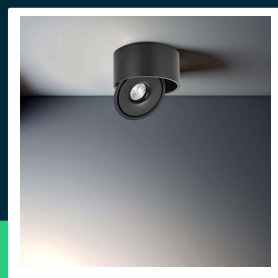

**Oprawa natynkowa downlight V-TAC 20W uchylna CRI90  
CCT czarna VT-2825 3000K-4000K-6400K 1408lm**

SKU 23156 EAN 3800170211414 VT-2825

Produkty powiązane (SKU): 23155

## SPECYFIKACJA TECHNICZNA

Moc	20W	CRI	90+	Certyfikaty	CE, EMC, ROHS
Strumień (lm)	1408 lm	Materiał	Aluminium	Wydajność lm/W	70 lm/W
Barwa światła	CCT Biała zmienna	Kolor obudowy	Czarny	ETIM	ECO02892
Temperatura barwowa	3000K-4000K-6400K	Ściemnianie	NIE	Kod CN	8539 51 00
Kąt świecenia	25°	Klasa szczelności	IP20	EPREL	1718708
Napięcie	230V	Czas zapłonu 100%	0.001s (natychmiast)		
Symbol	SKU 23156	Ilość cykli wł/wył	>15000		
Kod kreskowy EAN	3800170211414	Rozmiar	148x75mm		
Kod produktu	VT-2825	Waga produktu	0,02		
Seria	Downlight	Objętość	0,00003		
Klasa energetyczna	G	Długość (opak.)	148mm		
Trzonek	Oprawa zintegrowana LED	Szerokość (opak.)	75mm		
Kształt	Okrągły	Wysokość (opak.)	80mm		
Typ modułu LED	COB	Opakowanie zbiorcze	30		
Czas życia	20000g	Marka	V-TAC		
Napięcie wejściowe	AC:100-240V, 50/60Hz	Gwarancja	2 lata		

## Opis produktu

- Oprawa downlight natynkowa V-TAC uchylna
- Wysokowydajne CHIP-y LED COB
- Wysokiej jakości zasilacz
- Doskonale oddawanie barw dzięki CRI>90
- Wbudowany przełącznik barwy światła