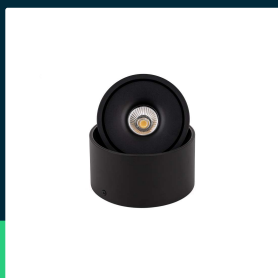

**Oprawa natynkowa downlight V-TAC 20W uchylna CRI90  
CCT czarna VT-2825 3000K-4000K-6400K 1408lm**

SKU 23156 EAN 3800170211414 VT-2825

Produkty powiązane (SKU): 23155

## SPECYFIKACJA TECHNICZNA

Moc	20W	CRI	90+	Certyfikaty	CE, EMC, ROHS
Strumień (lm)	1408 lm	Materiał	Aluminium	Wydajność lm/W	70 lm/W
Barwa światła	CCT Biała zmienna	Kolor obudowy	Czarny	ETIM	ECO02892
Temperatura barwowa	3000K-4000K-6400K	Ściemnianie	NIE	Kod CN	8539 51 00
Kąt świecenia	25°	Klasa szczelności	IP20	EPREL	1718708
Napięcie	230V	Czas zapłonu 100%	0.001s (natychmiast)		
Symbol	SKU 23156	Ilość cykli wł/wył	>15000		
Kod kreskowy EAN	3800170211414	Rozmiar	148x75mm		
Kod produktu	VT-2825	Waga produktu	0,02		
Seria	Downlight	Objętość	0,00003		
Klasa energetyczna	G	Długość (opak.)	148mm		
Trzonek	Oprawa zintegrowana LED	Szerokość (opak.)	75mm		
Kształt	Okrągły	Wysokość (opak.)	80mm		
Typ modułu LED	COB	Opakowanie zbiorcze	30		
Czas życia	20000g	Marka	V-TAC		
Napięcie wejściowe	AC:100-240V, 50/60Hz	Gwarancja	2 lata		

## Opis produktu

- Oprawa downlight natynkowa V-TAC uchylna
- Wysokowydajne CHIP-y LED COB
- Wysokiej jakości zasilacz
- Doskonale oddawanie barw dzięki CRI>90
- Wbudowany przełącznik barwy światła