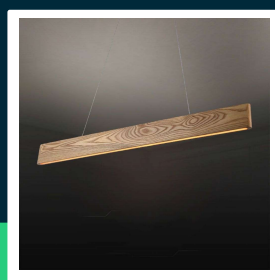

Oprawa zwieszana V-TAC LED 10W drewno 90cm VT-7975 3000K 1250lm

SKU 23365 EAN 3800170218796 VT-7975

Produkty powiązane (SKU): ---

SPECYFIKACJA TECHNICZNA

Moc	10W	Kolor obudowy	Drewno	Kod CN	8539 51 00
Strumień (lm)	1250 lm	Typ	Zwieszany	EPREL	1879248
Barwa światła	Ciepła	Klasa szczelności	IP20		
Temperatura barwowa	3000K	Ilość cykli wł/wył	>15000		
Kąt świecenia	120°	Rozmiar	900x1200mm		
Napięcie	230V	Waga produktu	2,02		
Symbol	SKU 23365	Objętość	0,01513		
Kod kreskowy EAN	3800170218796	Długość (opak.)	955mm		
Kod produktu	VT-7975	Szerokość (opak.)	70mm		
Seria	Oświetlenie sufitowe	Wysokość (opak.)	180mm		
Klasa energetyczna	E	Opakowanie zbiorcze	10		
Trzonek	Oprawa zintegrowana LED	Marka	V-TAC		
Czas życia	20000g	Gwarancja	2 lata		
Napięcie wejściowe	AC:220-240V, 50/60Hz	Certyfikaty	CE, EMC, ROHS		
Częstotliwość	50Hz	Wydajność lm/W	125 lm/W		
CRI	80+	ETIM	EC001743		

**Oprawa zwieszana V-TAC LED 10W drewno 90cm VT-7975
3000K 1250lm**

SKU 23365 EAN 3800170218796 VT-7975

Produkty powiązane (SKU): ---

Opis produktu

- Stylowa i elegancka lampa z wbudowanymi ledami. Łatwa do zainstalowania i energooszczędna. Eleganckie wykończenie w kolorze drewna. Wysoki wskaźnik oddawania barw CRI >80. Uniwersalne zastosowanie, idealna do hoteli, domów mieszkalnych, restauracji oraz oświetlenia komercyjnego.
- Ta lampa łączy nowoczesny styl z praktycznymi rozwiązaniami, oferując nie tylko estetyczny wygląd, ale również wysoką funkcjonalność. Wbudowane ledy zapewniają oszczędność energii i długowieczność, a wysoki wskaźnik oddawania barw gwarantuje naturalne i przyjemne oświetlenie w każdym wnętrzu.