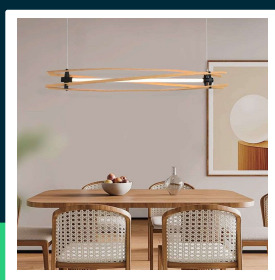

**Oprawa zwieszana V-TAC LED 15W drewno 120cm VT-7978
 3000K 1600lm**

SKU 23368 EAN 3800170218826 VT-7978

Produkty powiązane (SKU): ---

SPECYFIKACJA TECHNICZNA

Moc	15W	Kolor obudowy	Drewno	Kod CN	8539 51 00
Strumień (lm)	1600 lm	Typ	Zwieszany	EPREL	1879247
Barwa światła	Ciepła	Klasa szczelności	IP20		
Temperatura barwowa	3000K	Ilość cykli wł/wył	>15000		
Kąt świecenia	180°	Rozmiar	1200x120x1150mm		
Napięcie	230V	Waga produktu	4,78		
Symbol	SKU 23368	Objętość	0,03407		
Kod kreskowy EAN	3800170218826	Długość (opak.)	1270mm		
Kod produktu	VT-7978	Szerokość (opak.)	120mm		
Seria	Oświetlenie sufitowe	Wysokość (opak.)	200mm		
Klasa energetyczna	F	Opakowanie zbiorcze	6		
Trzonek	Oprawa zintegrowana LED	Marka	V-TAC		
Czas życia	20000g	Gwarancja	2 lata		
Napięcie wejściowe	AC:220-240V, 50/60Hz	Certyfikaty	CE, EMC, ROHS		
Częstotliwość	50Hz	Wydajność lm/W	105 lm/W		
CRI	80+	ETIM	EC001743		

**Oprawa zwieszana V-TAC LED 15W drewno 120cm VT-7978
3000K 1600lm**

SKU 23368 EAN 3800170218826 VT-7978

Produkty powiązane (SKU): ---

Opis produktu

- Stylowa i elegancka lampa z wbudowanymi ledami. Łatwa do zainstalowania i energooszczędna. Eleganckie wykończenie w kolorze drewna i czerni. Wysoki wskaźnik oddawania barw CRI >80. Uniwersalne zastosowanie, idealna do hoteli, domów mieszkalnych, restauracji oraz oświetlenia komercyjnego.
- Ta lampa łączy nowoczesny styl z praktycznymi rozwiązaniami, oferując nie tylko estetyczny wygląd, ale również wysoką funkcjonalność. Wbudowane ledy zapewniają oszczędność energii i długowieczność, a wysoki wskaźnik oddawania barw gwarantuje naturalne i przyjemne oświetlenie w każdym wnętrzu.