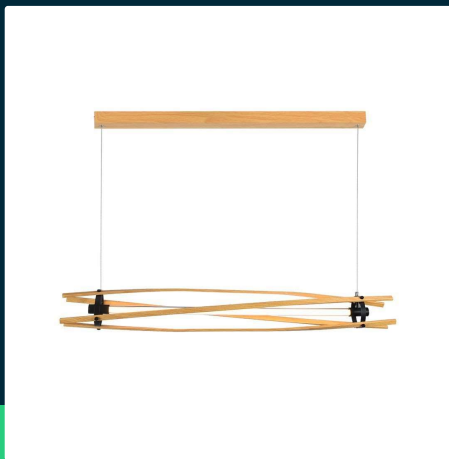

**Oprawa zwieszana V-TAC LED 15W drewno 120cm VT-7978
 3000K 1600lm**

SKU 23368 EAN 3800170218826 VT-7978

Produkty powiązane (SKU): ---

SPECYFIKACJA TECHNICZNA

Moc	15W	Kolor obudowy	Drewno	Kod CN	8539 51 00
Strumień (lm)	1600 lm	Typ	Zwieszany	EPREL	1879247
Barwa światła	Ciepła	Klasa szczelności	IP20		
Temperatura barwowa	3000K	Ilość cykli wł/wył	>15000		
Kąt świecenia	180°	Rozmiar	1200x120x1150mm		
Napięcie	230V	Waga produktu	4,78		
Symbol	SKU 23368	Objętość	0,03407		
Kod kreskowy EAN	3800170218826	Długość (opak.)	1270mm		
Kod produktu	VT-7978	Szerokość (opak.)	120mm		
Seria	Oświetlenie sufitowe	Wysokość (opak.)	200mm		
Klasa energetyczna	F	Opakowanie zbiorcze	6		
Trzonek	Oprawa zintegrowana LED	Marka	V-TAC		
Czas życia	20000g	Gwarancja	2 lata		
Napięcie wejściowe	AC:220-240V, 50/60Hz	Certyfikaty	CE, EMC, ROHS		
Częstotliwość	50Hz	Wydajność lm/W	105 lm/W		
CRI	80+	ETIM	EC001743		

**Oprawa zwieszana V-TAC LED 15W drewno 120cm VT-7978
3000K 1600lm**

SKU 23368 EAN 3800170218826 VT-7978

Produkty powiązane (SKU): ---

Opis produktu

- Stylowa i elegancka lampa z wbudowanymi ledami. Łatwa do zainstalowania i energooszczędna. Eleganckie wykończenie w kolorze drewna i czerni. Wysoki wskaźnik oddawania barw CRI >80. Uniwersalne zastosowanie, idealna do hoteli, domów mieszkalnych, restauracji oraz oświetlenia komercyjnego.
- Ta lampa łączy nowoczesny styl z praktycznymi rozwiązaniami, oferując nie tylko estetyczny wygląd, ale również wysoką funkcjonalność. Wbudowane ledy zapewniają oszczędność energii i długowieczność, a wysoki wskaźnik oddawania barw gwarantuje naturalne i przyjemne oświetlenie w każdym wnętrzu.