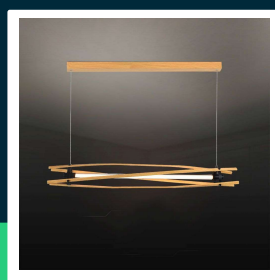

**Oprawa zwieszana V-TAC LED 15W drewno 120cm VT-7978
 3000K 1600lm**

SKU 23368 EAN 3800170218826 VT-7978

Produkty powiązane (SKU): ---

SPECYFIKACJA TECHNICZNA

Moc	15W	Kolor obudowy	Drewno	Kod CN	8539 51 00
Strumień (lm)	1600 lm	Typ	Zwieszany	EPREL	1879247
Barwa światła	Ciepła	Klasa szczelności	IP20		
Temperatura barwowa	3000K	Ilość cykli wł/wył	>15000		
Kąt świecenia	180°	Rozmiar	1200x120x1150mm		
Napięcie	230V	Waga produktu	4,78		
Symbol	SKU 23368	Objętość	0,03407		
Kod kreskowy EAN	3800170218826	Długość (opak.)	1270mm		
Kod produktu	VT-7978	Szerokość (opak.)	120mm		
Seria	Oświetlenie sufitowe	Wysokość (opak.)	200mm		
Klasa energetyczna	F	Opakowanie zbiorcze	6		
Trzonek	Oprawa zintegrowana LED	Marka	V-TAC		
Czas życia	20000g	Gwarancja	2 lata		
Napięcie wejściowe	AC:220-240V, 50/60Hz	Certyfikaty	CE, EMC, ROHS		
Częstotliwość	50Hz	Wydajność lm/W	105 lm/W		
CRI	80+	ETIM	EC001743		

**Oprawa zwieszana V-TAC LED 15W drewno 120cm VT-7978
3000K 1600lm**

SKU 23368 EAN 3800170218826 VT-7978

Produkty powiązane (SKU): ---

Opis produktu

- Stylowa i elegancka lampa z wbudowanymi ledami. Łatwa do zainstalowania i energooszczędna. Eleganckie wykończenie w kolorze drewna i czerni. Wysoki wskaźnik oddawania barw CRI >80. Uniwersalne zastosowanie, idealna do hoteli, domów mieszkalnych, restauracji oraz oświetlenia komercyjnego.
- Ta lampa łączy nowoczesny styl z praktycznymi rozwiązaniami, oferując nie tylko estetyczny wygląd, ale również wysoką funkcjonalność. Wbudowane ledy zapewniają oszczędność energii i długowieczność, a wysoki wskaźnik oddawania barw gwarantuje naturalne i przyjemne oświetlenie w każdym wnętrzu.