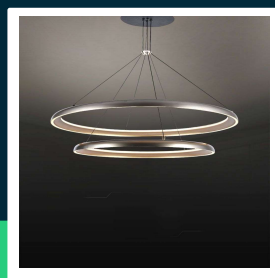

**Oprawa zwieszana V-TAC LED 65W złoty czarny 60x107cm  
VT-7982 3000K 7000lm**

SKU 23372 EAN 3800170218864 VT-7982

Produkty powiązane (SKU): ---

**SPECYFIKACJA TECHNICZNA**

Moc	65W	Kolor obudowy	Szampański Złoty, Szary	Kod CN	8539 51 00
Strumień (lm)	7000 lm	Typ	Zwieszany	EPREL	1879243
Barwa światła	Ciepła	Klasa szczelności	IP20		
Temperatura barwowa	3000K	Ilość cykli wł/wył	>15000		
Kąt świecenia	180°	Rozmiar	600x1070mm		
Napięcie	230V	Waga produktu	3,53		
Symbol	SKU 23372	Objętość	0,03233		
Kod kreskowy EAN	3800170218864	Długość (opak.)	630mm		
Kod produktu	VT-7982	Szerokość (opak.)	620mm		
Seria	Oświetlenie sufitowe	Wysokość (opak.)	70mm		
Klasa energetyczna	F	Opakowanie zbiorcze	10		
Trzonek	Oprawa zintegrowana LED	Marka	V-TAC		
Czas życia	20000g	Gwarancja	2 lata		
Napięcie wejściowe	AC:220-240V, 50/60Hz	Certyfikaty	CE, EMC, ROHS		
Częstotliwość	50Hz	Wydajność lm/W	110 lm/W		
CRI	80+	ETIM	EC001743		

**Oprawa zwieszana V-TAC LED 65W złoty czarny 60x107cm  
VT-7982 3000K 7000lm**

SKU 23372    EAN 3800170218864    VT-7982

Produkty powiązane (SKU): ---

## Opis produktu

- Stylowa i elegancka lampa z wbudowanymi ledami. Łatwa do zainstalowania i energooszczędna. Eleganckie wykończenie w kolorze szampańskiej szarości. Wysoki wskaźnik oddawania barw CRI >80. Uniwersalne zastosowanie, idealna do hoteli, domów mieszkalnych, restauracji oraz oświetlenia komercyjnego.
- Ta lampa łączy nowoczesny styl z praktycznymi rozwiązaniami, oferując estetyczny wygląd i wysoką funkcjonalność. Wbudowane ledy zapewniają oszczędność energii i długowieczność, a wysoki wskaźnik oddawania barw gwarantuje naturalne i przyjemne oświetlenie w każdym wnętrzu.