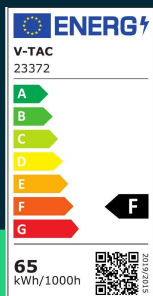

**Oprawa zwieszana V-TAC LED 65W złoty czarny 60x107cm  
VT-7982 3000K 7000lm**

SKU 23372 EAN 3800170218864 VT-7982

Produkty powiązane (SKU): ---

**SPECYFIKACJA TECHNICZNA**

Moc	65W	Kolor obudowy	Szampański Złoty, Szary	Kod CN	8539 51 00
Strumień (lm)	7000 lm	Typ	Zwieszany	EPREL	1879243
Barwa światła	Ciepła	Klasa szczelności	IP20		
Temperatura barwowa	3000K	Ilość cykli wł/wył	>15000		
Kąt świecenia	180°	Rozmiar	600x1070mm		
Napięcie	230V	Waga produktu	3,53		
Symbol	SKU 23372	Objętość	0,03233		
Kod kreskowy EAN	3800170218864	Długość (opak.)	630mm		
Kod produktu	VT-7982	Szerokość (opak.)	620mm		
Seria	Oświetlenie sufitowe	Wysokość (opak.)	70mm		
Klasa energetyczna	F	Opakowanie zbiorcze	10		
Trzonek	Oprawa zintegrowana LED	Marka	V-TAC		
Czas życia	20000g	Gwarancja	2 lata		
Napięcie wejściowe	AC:220-240V, 50/60Hz	Certyfikaty	CE, EMC, ROHS		
Częstotliwość	50Hz	Wydajność lm/W	110 lm/W		
CRI	80+	ETIM	EC001743		

## Opis produktu

- Stylowa i elegancka lampa z wbudowanymi ledami. Łatwa do zainstalowania i energooszczędna. Eleganckie wykończenie w kolorze szampańskiej szarości. Wysoki wskaźnik oddawania barw CRI >80. Uniwersalne zastosowanie, idealna do hoteli, domów mieszkalnych, restauracji oraz oświetlenia komercyjnego.
- Ta lampa łączy nowoczesny styl z praktycznymi rozwiązaniami, oferując estetyczny wygląd i wysoką funkcjonalność. Wbudowane ledy zapewniają oszczędność energii i długowieczność, a wysoki wskaźnik oddawania barw gwarantuje naturalne i przyjemne oświetlenie w każdym wnętrzu.