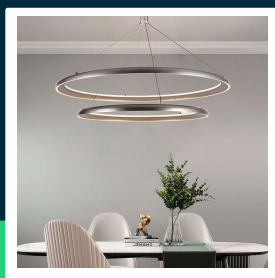

**Oprawa zwieszana V-TAC LED 65W złoty czarny 60x107cm  
VT-7982 3000K 7000lm**

SKU 23372 EAN 3800170218864 VT-7982

Produkty powiązane (SKU): ---

**SPECYFIKACJA TECHNICZNA**

Moc	65W	Kolor obudowy	Szampański Złoty, Szary	Kod CN	8539 51 00
Strumień (lm)	7000 lm	Typ	Zwieszany	EPREL	1879243
Barwa światła	Ciepła	Klasa szczelności	IP20		
Temperatura barwowa	3000K	Ilość cykli wł/wył	>15000		
Kąt świecenia	180°	Rozmiar	600x1070mm		
Napięcie	230V	Waga produktu	3,53		
Symbol	SKU 23372	Objętość	0,03233		
Kod kreskowy EAN	3800170218864	Długość (opak.)	630mm		
Kod produktu	VT-7982	Szerokość (opak.)	620mm		
Seria	Oświetlenie sufitowe	Wysokość (opak.)	70mm		
Klasa energetyczna	F	Opakowanie zbiorcze	10		
Trzonek	Oprawa zintegrowana LED	Marka	V-TAC		
Czas życia	20000g	Gwarancja	2 lata		
Napięcie wejściowe	AC:220-240V, 50/60Hz	Certyfikaty	CE, EMC, ROHS		
Częstotliwość	50Hz	Wydajność lm/W	110 lm/W		
CRI	80+	ETIM	EC001743		

**Oprawa zwieszana V-TAC LED 65W złoty czarny 60x107cm  
VT-7982 3000K 7000lm**

SKU 23372    EAN 3800170218864    VT-7982

Produkty powiązane (SKU): ---

## Opis produktu

- Stylowa i elegancka lampa z wbudowanymi ledami. Łatwa do zainstalowania i energooszczędna. Eleganckie wykończenie w kolorze szampańskiej szarości. Wysoki wskaźnik oddawania barw CRI >80. Uniwersalne zastosowanie, idealna do hoteli, domów mieszkalnych, restauracji oraz oświetlenia komercyjnego.
- Ta lampa łączy nowoczesny styl z praktycznymi rozwiązaniami, oferując estetyczny wygląd i wysoką funkcjonalność. Wbudowane ledy zapewniają oszczędność energii i długowieczność, a wysoki wskaźnik oddawania barw gwarantuje naturalne i przyjemne oświetlenie w każdym wnętrzu.