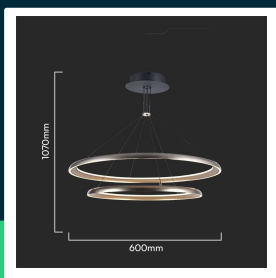

**Oprawa zwieszana V-TAC LED 65W złoty czarny 60x107cm  
VT-7982 3000K 7000lm**

SKU 23372 EAN 3800170218864 VT-7982

Produkty powiązane (SKU): ---

**SPECYFIKACJA TECHNICZNA**

Moc	65W	Kolor obudowy	Szampański Złoty, Szary	Kod CN	8539 51 00
Strumień (lm)	7000 lm	Typ	Zwieszany	EPREL	1879243
Barwa światła	Ciepła	Klasa szczelności	IP20		
Temperatura barwowa	3000K	Ilość cykli wł/wył	>15000		
Kąt świecenia	180°	Rozmiar	600x1070mm		
Napięcie	230V	Waga produktu	3,53		
Symbol	SKU 23372	Objętość	0,03233		
Kod kreskowy EAN	3800170218864	Długość (opak.)	630mm		
Kod produktu	VT-7982	Szerokość (opak.)	620mm		
Seria	Oświetlenie sufitowe	Wysokość (opak.)	70mm		
Klasa energetyczna	F	Opakowanie zbiorcze	10		
Trzonek	Oprawa zintegrowana LED	Marka	V-TAC		
Czas życia	20000g	Gwarancja	2 lata		
Napięcie wejściowe	AC:220-240V, 50/60Hz	Certyfikaty	CE, EMC, ROHS		
Częstotliwość	50Hz	Wydajność lm/W	110 lm/W		
CRI	80+	ETIM	EC001743		

**Oprawa zwieszana V-TAC LED 65W złoty czarny 60x107cm  
VT-7982 3000K 7000lm**

SKU 23372    EAN 3800170218864    VT-7982

Produkty powiązane (SKU): ---

## Opis produktu

- Stylowa i elegancka lampa z wbudowanymi ledami. Łatwa do zainstalowania i energooszczędna. Eleganckie wykończenie w kolorze szampańskiej szarości. Wysoki wskaźnik oddawania barw CRI >80. Uniwersalne zastosowanie, idealna do hoteli, domów mieszkalnych, restauracji oraz oświetlenia komercyjnego.
- Ta lampa łączy nowoczesny styl z praktycznymi rozwiązaniami, oferując estetyczny wygląd i wysoką funkcjonalność. Wbudowane ledy zapewniają oszczędność energii i długowieczność, a wysoki wskaźnik oddawania barw gwarantuje naturalne i przyjemne oświetlenie w każdym wnętrzu.