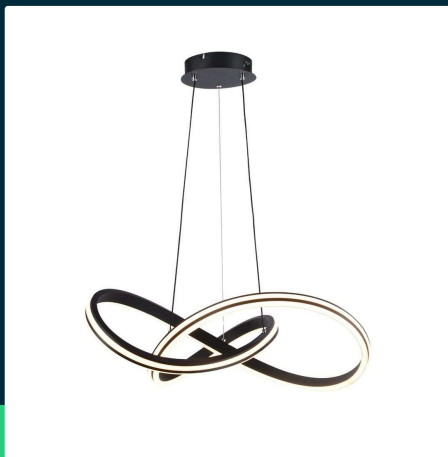

**Oprawa zwieszana V-TAC LED 40W czarna 60x122cm
 VT-7983 2700-6500K 4800lm**

SKU 23373 EAN 3800170218871 VT-7983

Produkty powiązane (SKU): ---

SPECYFIKACJA TECHNICZNA

Moc	40W	Kolor obudowy	Czarny	Kod CN	8539 51 00
Strumień (lm)	4800 lm	Typ	Zwieszany	EPREL	1879245
Barwa światła	CCT Biała zmienna	Klasa szczelności	IP20		
Temperatura barwowa	2700-6500K	Ilość cykli wł/wył	>15000		
Kąt świecenia	270°	Rozmiar	600x1220mm		
Napięcie	230V	Waga produktu	3,16		
Symbol	SKU 23373	Objętość	0,07781		
Kod kreskowy EAN	3800170218871	Długość (opak.)	600mm		
Kod produktu	VT-7983	Szerokość (opak.)	570mm		
Seria	Oświetlenie sufitowe	Wysokość (opak.)	210mm		
Klasa energetyczna	E	Opakowanie zbiorcze	5		
Trzonek	Oprawa zintegrowana LED	Marka	V-TAC		
Czas życia	20000g	Gwarancja	2 lata		
Napięcie wejściowe	AC:220-240V, 50/60Hz	Certyfikaty	CE, EMC, ROHS		
Częstotliwość	50Hz	Wydajność lm/W	120 lm/W		
CRI	80+	ETIM	EC001743		

**Oprawa zwieszana V-TAC LED 40W czarna 60x122cm
VT-7983 2700-6500K 4800lm**

SKU 23373 EAN 3800170218871 VT-7983

Produkty powiązane (SKU): ---

Opis produktu

- Stylowa i elegancka lampa z wbudowanymi ledami. Łatwa do zainstalowania i energooszczędna. Eleganckie wykończenie w kolorze czarnym. Wysoki wskaźnik oddawania barw CRI >80. Uniwersalne zastosowanie, idealna do hoteli, domów mieszkalnych, restauracji oraz oświetlenia komercyjnego.
- Ta lampa łączy nowoczesny styl z praktycznymi rozwiązaniami, oferując estetyczny wygląd i wysoką funkcjonalność. Wbudowane ledy zapewniają oszczędność energii i długowieczność, a wysoki wskaźnik oddawania barw gwarantuje naturalne i przyjemne oświetlenie w każdym wnętrzu.