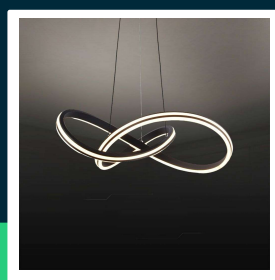

**Oprawa zwieszana V-TAC LED 40W czarna 60x122cm
 VT-7983 2700-6500K 4800lm**

SKU 23373 EAN 3800170218871 VT-7983

Produkty powiązane (SKU): ---

SPECYFIKACJA TECHNICZNA

Moc	40W	Kolor obudowy	Czarny	Kod CN	8539 51 00
Strumień (lm)	4800 lm	Typ	Zwieszany	EPREL	1879245
Barwa światła	CCT Biała zmienna	Klasa szczelności	IP20		
Temperatura barwowa	2700-6500K	Ilość cykli wł/wył	>15000		
Kąt świecenia	270°	Rozmiar	600x1220mm		
Napięcie	230V	Waga produktu	3,16		
Symbol	SKU 23373	Objętość	0,07781		
Kod kreskowy EAN	3800170218871	Długość (opak.)	600mm		
Kod produktu	VT-7983	Szerokość (opak.)	570mm		
Seria	Oświetlenie sufitowe	Wysokość (opak.)	210mm		
Klasa energetyczna	E	Opakowanie zbiorcze	5		
Trzonek	Oprawa zintegrowana LED	Marka	V-TAC		
Czas życia	20000g	Gwarancja	2 lata		
Napięcie wejściowe	AC:220-240V, 50/60Hz	Certyfikaty	CE, EMC, ROHS		
Częstotliwość	50Hz	Wydajność lm/W	120 lm/W		
CRI	80+	ETIM	EC001743		

**Oprawa zwieszana V-TAC LED 40W czarna 60x122cm
VT-7983 2700-6500K 4800lm**

SKU 23373 EAN 3800170218871 VT-7983

Produkty powiązane (SKU): ---

Opis produktu

- Stylowa i elegancka lampa z wbudowanymi ledami. Łatwa do zainstalowania i energooszczędna. Eleganckie wykończenie w kolorze czarnym. Wysoki wskaźnik oddawania barw CRI >80. Uniwersalne zastosowanie, idealna do hoteli, domów mieszkalnych, restauracji oraz oświetlenia komercyjnego.
- Ta lampa łączy nowoczesny styl z praktycznymi rozwiązaniami, oferując estetyczny wygląd i wysoką funkcjonalność. Wbudowane ledy zapewniają oszczędność energii i długowieczność, a wysoki wskaźnik oddawania barw gwarantuje naturalne i przyjemne oświetlenie w każdym wnętrzu.