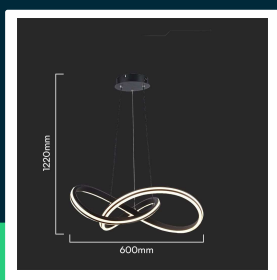

**Oprawa zwieszana V-TAC LED 40W czarna 60x122cm
 VT-7983 2700-6500K 4800lm**

SKU 23373 EAN 3800170218871 VT-7983

Produkty powiązane (SKU): ---

SPECYFIKACJA TECHNICZNA

Moc	40W	Kolor obudowy	Czarny	Kod CN	8539 51 00
Strumień (lm)	4800 lm	Typ	Zwieszany	EPREL	1879245
Barwa światła	CCT Biała zmienna	Klasa szczelności	IP20		
Temperatura barwowa	2700-6500K	Ilość cykli wł/wył	>15000		
Kąt świecenia	270°	Rozmiar	600x1220mm		
Napięcie	230V	Waga produktu	3,16		
Symbol	SKU 23373	Objętość	0,07781		
Kod kreskowy EAN	3800170218871	Długość (opak.)	600mm		
Kod produktu	VT-7983	Szerokość (opak.)	570mm		
Seria	Oświetlenie sufitowe	Wysokość (opak.)	210mm		
Klasa energetyczna	E	Opakowanie zbiorcze	5		
Trzonek	Oprawa zintegrowana LED	Marka	V-TAC		
Czas życia	20000g	Gwarancja	2 lata		
Napięcie wejściowe	AC:220-240V, 50/60Hz	Certyfikaty	CE, EMC, ROHS		
Częstotliwość	50Hz	Wydajność lm/W	120 lm/W		
CRI	80+	ETIM	EC001743		

**Oprawa zwieszana V-TAC LED 40W czarna 60x122cm
VT-7983 2700-6500K 4800lm**

SKU 23373 EAN 3800170218871 VT-7983

Produkty powiązane (SKU): ---

Opis produktu

- Stylowa i elegancka lampa z wbudowanymi ledami. Łatwa do zainstalowania i energooszczędna. Eleganckie wykończenie w kolorze czarnym. Wysoki wskaźnik oddawania barw CRI >80. Uniwersalne zastosowanie, idealna do hoteli, domów mieszkalnych, restauracji oraz oświetlenia komercyjnego.
- Ta lampa łączy nowoczesny styl z praktycznymi rozwiązaniami, oferując estetyczny wygląd i wysoką funkcjonalność. Wbudowane ledy zapewniają oszczędność energii i długowieczność, a wysoki wskaźnik oddawania barw gwarantuje naturalne i przyjemne oświetlenie w każdym wnętrzu.