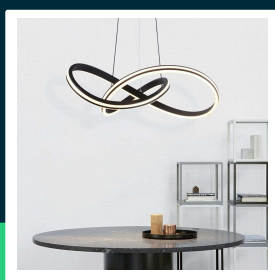

**Oprawa zwieszana V-TAC LED 40W czarna 60x122cm
 VT-7983 2700-6500K 4800lm**

SKU 23373 EAN 3800170218871 VT-7983

Produkty powiązane (SKU): ---

SPECYFIKACJA TECHNICZNA

Moc	40W	Kolor obudowy	Czarny	Kod CN	8539 51 00
Strumień (lm)	4800 lm	Typ	Zwieszany	EPREL	1879245
Barwa światła	CCT Biała zmienna	Klasa szczelności	IP20		
Temperatura barwowa	2700-6500K	Ilość cykli wł/wył	>15000		
Kąt świecenia	270°	Rozmiar	600x1220mm		
Napięcie	230V	Waga produktu	3,16		
Symbol	SKU 23373	Objętość	0,07781		
Kod kreskowy EAN	3800170218871	Długość (opak.)	600mm		
Kod produktu	VT-7983	Szerokość (opak.)	570mm		
Seria	Oświetlenie sufitowe	Wysokość (opak.)	210mm		
Klasa energetyczna	E	Opakowanie zbiorcze	5		
Trzonek	Oprawa zintegrowana LED	Marka	V-TAC		
Czas życia	20000g	Gwarancja	2 lata		
Napięcie wejściowe	AC:220-240V, 50/60Hz	Certyfikaty	CE, EMC, ROHS		
Częstotliwość	50Hz	Wydajność lm/W	120 lm/W		
CRI	80+	ETIM	EC001743		

**Oprawa zwieszana V-TAC LED 40W czarna 60x122cm
VT-7983 2700-6500K 4800lm**

SKU 23373 EAN 3800170218871 VT-7983

Produkty powiązane (SKU): ---

Opis produktu

- Stylowa i elegancka lampa z wbudowanymi ledami. Łatwa do zainstalowania i energooszczędna. Eleganckie wykończenie w kolorze czarnym. Wysoki wskaźnik oddawania barw CRI >80. Uniwersalne zastosowanie, idealna do hoteli, domów mieszkalnych, restauracji oraz oświetlenia komercyjnego.
- Ta lampa łączy nowoczesny styl z praktycznymi rozwiązaniami, oferując estetyczny wygląd i wysoką funkcjonalność. Wbudowane ledy zapewniają oszczędność energii i długowieczność, a wysoki wskaźnik oddawania barw gwarantuje naturalne i przyjemne oświetlenie w każdym wnętrzu.