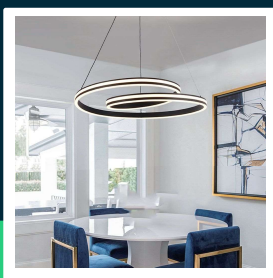

**Oprawa zwieszana V-TAC LED 40W czarna 60x116cm  
VT-7984 2700-6500K 4800lm**

SKU 23374 EAN 3800170218888 VT-7984

Produkty powiązane (SKU): ---

**SPECYFIKACJA TECHNICZNA**

Moc	40W	Kolor obudowy	Czarny	Kod CN	8539 51 00
Strumień (lm)	4800 lm	Typ	Zwieszany	EPREL	1879246
Barwa światła	CCT Biała zmienna	Klasa szczelności	IP20		
Temperatura barwowa	2700-6500K	Ilość cykli wł/wył	>15000		
Kąt świecenia	270°	Rozmiar	600x1160mm		
Napięcie	230V	Waga produktu	2,78		
Symbol	SKU 23374	Objętość	0,05827		
Kod kreskowy EAN	3800170218888	Długość (opak.)	630mm		
Kod produktu	VT-7984	Szerokość (opak.)	625mm		
Seria	Oświetlenie sufitowe	Wysokość (opak.)	140mm		
Klasa energetyczna	E	Opakowanie zbiorcze	6		
Trzonek	Oprawa zintegrowana LED	Marka	V-TAC		
Czas życia	20000g	Gwarancja	2 lata		
Napięcie wejściowe	AC:220-240V, 50/60Hz	Certyfikaty	CE, EMC, ROHS		
Częstotliwość	50Hz	Wydajność lm/W	120 lm/W		
CRI	80+	ETIM	EC001743		

## Opis produktu

- Stylowa i elegancka lampa z wbudowanymi ledami. Łatwa do zainstalowania i energooszczędna. Eleganckie wykończenie w kolorze czarnym. Wysoki wskaźnik oddawania barw CRI >80. Uniwersalne zastosowanie, idealna do hoteli, domów mieszkalnych, restauracji oraz oświetlenia komercyjnego.
- Ta lampa łączy nowoczesny styl z praktycznymi rozwiązaniami, oferując estetyczny wygląd i wysoką funkcjonalność. Wbudowane ledy zapewniają oszczędność energii i długowieczność, a wysoki wskaźnik oddawania barw gwarantuje naturalne i przyjemne oświetlenie w każdym wnętrzu.