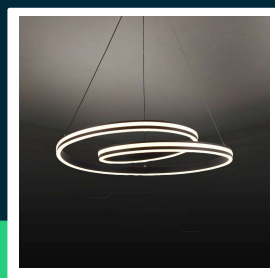

**Oprawa zwieszana V-TAC LED 40W czarna 60x116cm  
VT-7984 2700-6500K 4800lm**

SKU 23374 EAN 3800170218888 VT-7984

Produkty powiązane (SKU): ---

**SPECYFIKACJA TECHNICZNA**

Moc	40W	Kolor obudowy	Czarny	Kod CN	8539 51 00
Strumień (lm)	4800 lm	Typ	Zwieszany	EPREL	1879246
Barwa światła	CCT Biała zmienna	Klasa szczelności	IP20		
Temperatura barwowa	2700-6500K	Ilość cykli wł/wył	>15000		
Kąt świecenia	270°	Rozmiar	600x1160mm		
Napięcie	230V	Waga produktu	2,78		
Symbol	SKU 23374	Objętość	0,05827		
Kod kreskowy EAN	3800170218888	Długość (opak.)	630mm		
Kod produktu	VT-7984	Szerokość (opak.)	625mm		
Seria	Oświetlenie sufitowe	Wysokość (opak.)	140mm		
Klasa energetyczna	E	Opakowanie zbiorcze	6		
Trzonek	Oprawa zintegrowana LED	Marka	V-TAC		
Czas życia	20000g	Gwarancja	2 lata		
Napięcie wejściowe	AC:220-240V, 50/60Hz	Certyfikaty	CE, EMC, ROHS		
Częstotliwość	50Hz	Wydajność lm/W	120 lm/W		
CRI	80+	ETIM	EC001743		

**Oprawa zwieszana V-TAC LED 40W czarna 60x116cm  
VT-7984 2700-6500K 4800lm**

SKU 23374    EAN 3800170218888    VT-7984

Produkty powiązane (SKU): ---

## Opis produktu

- Stylowa i elegancka lampa z wbudowanymi ledami. Łatwa do zainstalowania i energooszczędna. Eleganckie wykończenie w kolorze czarnym. Wysoki wskaźnik oddawania barw CRI >80. Uniwersalne zastosowanie, idealna do hoteli, domów mieszkalnych, restauracji oraz oświetlenia komercyjnego.
- Ta lampa łączy nowoczesny styl z praktycznymi rozwiązaniami, oferując estetyczny wygląd i wysoką funkcjonalność. Wbudowane ledy zapewniają oszczędność energii i długowieczność, a wysoki wskaźnik oddawania barw gwarantuje naturalne i przyjemne oświetlenie w każdym wnętrzu.