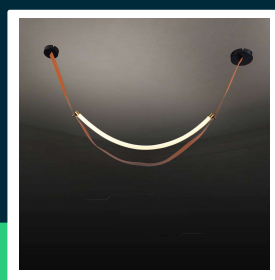

**Oprawa zwieszana V-TAC LED 12W brązowa 166x12x12cm
VT-7985 3000K 1440lm**

SKU 23375 EAN 3800170218895 VT-7985

Produkty powiązane (SKU): ---

SPECYFIKACJA TECHNICZNA

Moc	12W	Typ	Zwieszany	EPREL	1879244
Strumień (lm)	1440 lm	Klasa szczelności	IP20		
Barwa światła	Ciepła	Ilość cykli wł/wył	>15000		
Temperatura barwowa	3000K	Rozmiar	1660x120x120mm		
Napięcie	230V	Waga produktu	1,16		
Symbol	SKU 23375	Objętość	0,00887		
Kod kreskowy EAN	3800170218895	Długość (opak.)	290mm		
Kod produktu	VT-7985	Szerokość (opak.)	290mm		
Seria	Oświetlenie sufitowe	Wysokość (opak.)	90mm		
Klasa energetyczna	E	Opakowanie zbiorcze	10		
Trzonek	Oprawa zintegrowana LED	Marka	V-TAC		
Czas życia	20000g	Gwarancja	2 lata		
Napięcie wejściowe	AC:220-240V, 50/60Hz	Certyfikaty	CE, EMC, ROHS		
Częstotliwość	50Hz	Wydajność lm/W	120 lm/W		
CRI	80+	ETIM	EC001743		
Kolor obudowy	Brąz	Kod CN	8539 51 00		

**Oprawa zwieszana V-TAC LED 12W brązowa 166x12x12cm
VT-7985 3000K 1440lm**

SKU 23375 EAN 3800170218895 VT-7985

Produkty powiązane (SKU): ---

Opis produktu

- Stylowa i elegancka lampa z wbudowanymi ledami. Łatwa do zainstalowania i energooszczędna. Eleganckie wykończenie w kolorze brązowym. Wysoki wskaźnik oddawania barw CRI >80. Uniwersalne zastosowanie, idealna do hoteli, domów mieszkalnych, restauracji oraz oświetlenia komercyjnego.
- Ta lampa łączy nowoczesny styl z praktycznymi rozwiązaniami, oferując estetyczny wygląd i wysoką funkcjonalność. Wbudowane ledy zapewniają oszczędność energii i długowieczność, a wysoki wskaźnik oddawania barw gwarantuje naturalne i przyjemne oświetlenie w każdym wnętrzu.