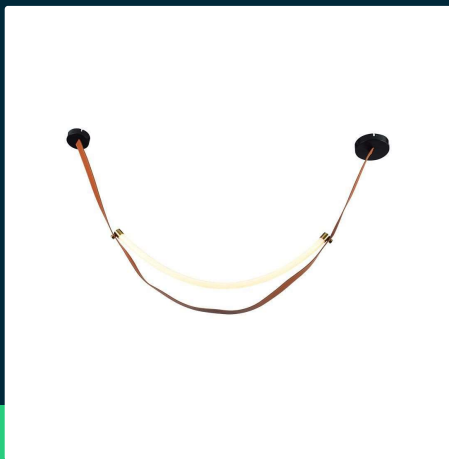

**Oprawa zwieszana V-TAC LED 12W brązowa 166x12x12cm
VT-7985 3000K 1440lm**

SKU 23375 EAN 3800170218895 VT-7985

Produkty powiązane (SKU): ---

SPECYFIKACJA TECHNICZNA

Moc	12W	Typ	Zwieszany	EPREL	1879244
Strumień (lm)	1440 lm	Klasa szczelności	IP20		
Barwa światła	Ciepła	Ilość cykli wł/wył	>15000		
Temperatura barwowa	3000K	Rozmiar	1660x120x120mm		
Napięcie	230V	Waga produktu	1,16		
Symbol	SKU 23375	Objętość	0,00887		
Kod kreskowy EAN	3800170218895	Długość (opak.)	290mm		
Kod produktu	VT-7985	Szerokość (opak.)	290mm		
Seria	Oświetlenie sufitowe	Wysokość (opak.)	90mm		
Klasa energetyczna	E	Opakowanie zbiorcze	10		
Trzonek	Oprawa zintegrowana LED	Marka	V-TAC		
Czas życia	20000g	Gwarancja	2 lata		
Napięcie wejściowe	AC:220-240V, 50/60Hz	Certyfikaty	CE, EMC, ROHS		
Częstotliwość	50Hz	Wydajność lm/W	120 lm/W		
CRI	80+	ETIM	EC001743		
Kolor obudowy	Brąz	Kod CN	8539 51 00		

**Oprawa zwieszana V-TAC LED 12W brązowa 166x12x12cm
VT-7985 3000K 1440lm**

SKU 23375 EAN 3800170218895 VT-7985

Produkty powiązane (SKU): ---

Opis produktu

- Stylowa i elegancka lampa z wbudowanymi ledami. Łatwa do zainstalowania i energooszczędna. Eleganckie wykończenie w kolorze brązowym. Wysoki wskaźnik oddawania barw CRI >80. Uniwersalne zastosowanie, idealna do hoteli, domów mieszkalnych, restauracji oraz oświetlenia komercyjnego.
- Ta lampa łączy nowoczesny styl z praktycznymi rozwiązaniami, oferując estetyczny wygląd i wysoką funkcjonalność. Wbudowane ledy zapewniają oszczędność energii i długowieczność, a wysoki wskaźnik oddawania barw gwarantuje naturalne i przyjemne oświetlenie w każdym wnętrzu.