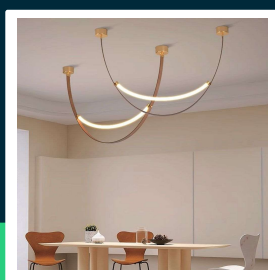

**Oprawa zwieszana V-TAC LED 12W brązowa 166x12x12cm
VT-7985 3000K 1440lm**

SKU 23375 EAN 3800170218895 VT-7985

Produkty powiązane (SKU): ---

SPECYFIKACJA TECHNICZNA

Moc	12W	Typ	Zwieszany	EPREL	1879244
Strumień (lm)	1440 lm	Klasa szczelności	IP20		
Barwa światła	Ciepła	Ilość cykli wł/wył	>15000		
Temperatura barwowa	3000K	Rozmiar	1660x120x120mm		
Napięcie	230V	Waga produktu	1,16		
Symbol	SKU 23375	Objętość	0,00887		
Kod kreskowy EAN	3800170218895	Długość (opak.)	290mm		
Kod produktu	VT-7985	Szerokość (opak.)	290mm		
Seria	Oświetlenie sufitowe	Wysokość (opak.)	90mm		
Klasa energetyczna	E	Opakowanie zbiorcze	10		
Trzonek	Oprawa zintegrowana LED	Marka	V-TAC		
Czas życia	20000g	Gwarancja	2 lata		
Napięcie wejściowe	AC:220-240V, 50/60Hz	Certyfikaty	CE, EMC, ROHS		
Częstotliwość	50Hz	Wydajność lm/W	120 lm/W		
CRI	80+	ETIM	EC001743		
Kolor obudowy	Brąz	Kod CN	8539 51 00		

**Oprawa zwieszana V-TAC LED 12W brązowa 166x12x12cm
VT-7985 3000K 1440lm**

SKU 23375 EAN 3800170218895 VT-7985

Produkty powiązane (SKU): ---

Opis produktu

- Stylowa i elegancka lampa z wbudowanymi ledami. Łatwa do zainstalowania i energooszczędna. Eleganckie wykończenie w kolorze brązowym. Wysoki wskaźnik oddawania barw CRI >80. Uniwersalne zastosowanie, idealna do hoteli, domów mieszkalnych, restauracji oraz oświetlenia komercyjnego.
- Ta lampa łączy nowoczesny styl z praktycznymi rozwiązaniami, oferując estetyczny wygląd i wysoką funkcjonalność. Wbudowane ledy zapewniają oszczędność energii i długowieczność, a wysoki wskaźnik oddawania barw gwarantuje naturalne i przyjemne oświetlenie w każdym wnętrzu.