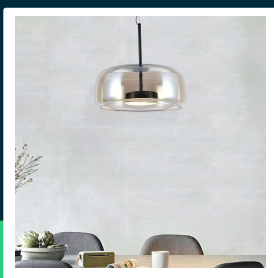

**Oprawa zwieszana V-TAC LED 6W akryl bursztyn 33x135cm
 VT-7988 3000K 750lm**

SKU 23378 EAN 3800170218925 VT-7988

Produkty powiązane (SKU): ---

SPECYFIKACJA TECHNICZNA

Moc	6W	Materiał	Akryl	ETIM	EC001743
Strumień (lm)	750 lm	Kolor obudowy	Bursztyn	Kod CN	8539 51 00
Barwa światła	Ciepła	Typ	Zwieszany	EPREL	1879237
Temperatura barwowa	3000K	Klasa szczelności	IP20		
Kąt świecenia	180°	Ilość cykli wł/wył	>15000		
Napięcie	230V	Rozmiar	330x1350mm		
Symbol	SKU 23378	Waga produktu	3		
Kod kreskowy EAN	3800170218925	Objętość	0,0342		
Kod produktu	VT-7988	Długość (opak.)	360mm		
Seria	Oświetlenie sufitowe	Szerokość (opak.)	360mm		
Klasa energetyczna	E	Wysokość (opak.)	230mm		
Trzonek	Oprawa zintegrowana LED	Opakowanie zbiorcze	6		
Czas życia	20000g	Marka	V-TAC		
Napięcie wejściowe	AC:220-240V, 50/60Hz	Gwarancja	2 lata		
Częstotliwość	50Hz	Certyfikaty	CE, EMC, ROHS		
CRI	80+	Wydajność lm/W	125 lm/W		

**Oprawa zwieszana V-TAC LED 6W akryl bursztyn 33x135cm
VT-7988 3000K 750lm**

SKU 23378 EAN 3800170218925 VT-7988

Produkty powiązane (SKU): ---

Opis produktu

- Stylowa i elegancka lampa z wbudowanymi ledami. Łatwa do zainstalowania i energooszczędna. Eleganckie wykończenie w kolorze bursztynu. Wysoki wskaźnik oddawania barw CRI >80. Uniwersalne zastosowanie, idealna do hoteli, domów mieszkalnych, restauracji oraz oświetlenia komercyjnego.
- Ta lampa łączy nowoczesny styl z praktycznymi rozwiązaniami, oferując estetyczny wygląd i wysoką funkcjonalność. Wbudowane ledy zapewniają oszczędność energii i długowieczność, a wysoki wskaźnik oddawania barw gwarantuje naturalne i przyjemne oświetlenie w każdym wnętrzu.