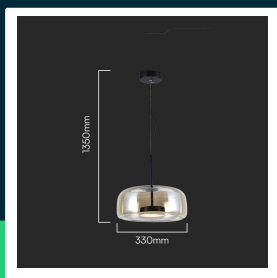

**Oprawa zwieszana V-TAC LED 6W akryl bursztyn 33x135cm
 VT-7988 3000K 750lm**

SKU 23378 EAN 3800170218925 VT-7988

Produkty powiązane (SKU): ---

SPECYFIKACJA TECHNICZNA

Moc	6W	Materiał	Akryl	ETIM	EC001743
Strumień (lm)	750 lm	Kolor obudowy	Bursztyn	Kod CN	8539 51 00
Barwa światła	Ciepła	Typ	Zwieszany	EPREL	1879237
Temperatura barwowa	3000K	Klasa szczelności	IP20		
Kąt świecenia	180°	Ilość cykli wł/wył	>15000		
Napięcie	230V	Rozmiar	330x1350mm		
Symbol	SKU 23378	Waga produktu	3		
Kod kreskowy EAN	3800170218925	Objętość	0,0342		
Kod produktu	VT-7988	Długość (opak.)	360mm		
Seria	Oświetlenie sufitowe	Szerokość (opak.)	360mm		
Klasa energetyczna	E	Wysokość (opak.)	230mm		
Trzonek	Oprawa zintegrowana LED	Opakowanie zbiorcze	6		
Czas życia	20000g	Marka	V-TAC		
Napięcie wejściowe	AC:220-240V, 50/60Hz	Gwarancja	2 lata		
Częstotliwość	50Hz	Certyfikaty	CE, EMC, ROHS		
CRI	80+	Wydajność lm/W	125 lm/W		

**Oprawa zwieszana V-TAC LED 6W akryl bursztyn 33x135cm
VT-7988 3000K 750lm**

SKU 23378 EAN 3800170218925 VT-7988

Produkty powiązane (SKU): ---

Opis produktu

- Stylowa i elegancka lampa z wbudowanymi ledami. Łatwa do zainstalowania i energooszczędna. Eleganckie wykończenie w kolorze bursztynu. Wysoki wskaźnik oddawania barw CRI >80. Uniwersalne zastosowanie, idealna do hoteli, domów mieszkalnych, restauracji oraz oświetlenia komercyjnego.
- Ta lampa łączy nowoczesny styl z praktycznymi rozwiązaniami, oferując estetyczny wygląd i wysoką funkcjonalność. Wbudowane ledy zapewniają oszczędność energii i długowieczność, a wysoki wskaźnik oddawania barw gwarantuje naturalne i przyjemne oświetlenie w każdym wnętrzu.