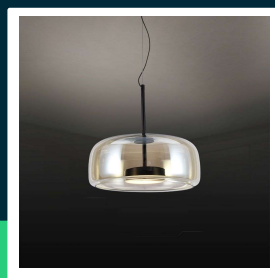

**Oprawa zwieszana V-TAC LED 6W akryl bursztyn 33x135cm
 VT-7988 3000K 750lm**

SKU 23378 EAN 3800170218925 VT-7988

Produkty powiązane (SKU): ---

SPECYFIKACJA TECHNICZNA

Moc	6W	Materiał	Akryl	ETIM	EC001743
Strumień (lm)	750 lm	Kolor obudowy	Bursztyn	Kod CN	8539 51 00
Barwa światła	Ciepła	Typ	Zwieszany	EPREL	1879237
Temperatura barwowa	3000K	Klasa szczelności	IP20		
Kąt świecenia	180°	Ilość cykli wł/wył	>15000		
Napięcie	230V	Rozmiar	330x1350mm		
Symbol	SKU 23378	Waga produktu	3		
Kod kreskowy EAN	3800170218925	Objętość	0,0342		
Kod produktu	VT-7988	Długość (opak.)	360mm		
Seria	Oświetlenie sufitowe	Szerokość (opak.)	360mm		
Klasa energetyczna	E	Wysokość (opak.)	230mm		
Trzonek	Oprawa zintegrowana LED	Opakowanie zbiorcze	6		
Czas życia	20000g	Marka	V-TAC		
Napięcie wejściowe	AC:220-240V, 50/60Hz	Gwarancja	2 lata		
Częstotliwość	50Hz	Certyfikaty	CE, EMC, ROHS		
CRI	80+	Wydajność lm/W	125 lm/W		

**Oprawa zwieszana V-TAC LED 6W akryl bursztyn 33x135cm
VT-7988 3000K 750lm**

SKU 23378 EAN 3800170218925 VT-7988

Produkty powiązane (SKU): ---

Opis produktu

- Stylowa i elegancka lampa z wbudowanymi ledami. Łatwa do zainstalowania i energooszczędna. Eleganckie wykończenie w kolorze bursztynu. Wysoki wskaźnik oddawania barw CRI >80. Uniwersalne zastosowanie, idealna do hoteli, domów mieszkalnych, restauracji oraz oświetlenia komercyjnego.
- Ta lampa łączy nowoczesny styl z praktycznymi rozwiązaniami, oferując estetyczny wygląd i wysoką funkcjonalność. Wbudowane ledy zapewniają oszczędność energii i długowieczność, a wysoki wskaźnik oddawania barw gwarantuje naturalne i przyjemne oświetlenie w każdym wnętrzu.