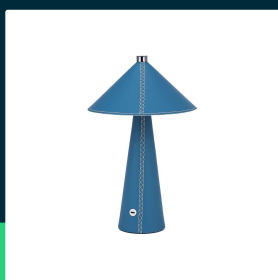

Lampka stołowa nocna V-TAC 3W LED 33cm CCT ładowanie USB-C ściemnianie niebieska skóra VT-10117 3000K-6000K 240lm

SKU 23414 EAN 3800170219458 VT-10117

Produkty powiązane (SKU): 23416, 23417

SPECYFIKACJA TECHNICZNA

Moc	3W	Kolor obudowy	Niebieski	Certyfikaty	CE, EMC, ROHS
Strumień (lm)	240 lm	Typ	Ładowalna	Wydajność lm/W	80 lm/W
Barwa światła	CCT Biała zmienna	Ściemnianie	TAK	Dodatkowe informacje	Gniazdo ładowania USB Typ C
Temperatura barwowa	3000K-6000K	Klasa szczelności	IP20	ETIM	EC000302
Kąt świecenia	100°	Czas ładowania	3-4 godzin	Kod CN	9405 29 40
Napięcie	Akumulator	Czas pracy	5-24 godzin		
Symbol	SKU 23414	Czas zapłonu 100%	0.001s (natychmiast)		
Kod kreskowy EAN	3800170219458	Rozmiar	200x330mm		
Kod produktu	VT-10117	Waga produktu	1,77		
Seria	Oświetlenie biurkowe	Objętość	0,0189		
Trzonek	Oprawa zintegrowana LED	Długość (opak.)	225mm		
Typ modułu LED	SMD	Szerokość (opak.)	210mm		
Czas życia	25000g	Wysokość (opak.)	355mm		
Napięcie wejściowe	5V DC	Opakowanie zbiorcze	6		
CRI	80+	Marka	V-TAC		
Materiał	Skóra, Metal	Gwarancja	2 lata		

Lampka stołowa nocna V-TAC 3W LED 33cm CCT ładowanie USB-C ściemnianie niebieska skóra VT-10117 3000K-6000K 240lm

SKU 23414 EAN 3800170219458 VT-10117

Produkty powiązane (SKU): 23416, 23417

Opis produktu

- Ładowalna lampa stołowa V-TAC o współczesnym designie, pasująca do nowoczesnych wnętrz
- Korpus obszyty skórą
- Zmiana barwy CCT 3000K-6000K
- Ściemnianie dotykowe
- Ładowanie USB-C
- Przewód USB w zestawie