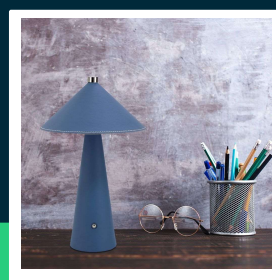

Lampka stołowa nocna V-TAC 3W LED 33cm CCT ładowanie USB-C ściemnianie niebieska skóra VT-10117 3000K-6000K 240lm

SKU 23414 EAN 3800170219458 VT-10117

Produkty powiązane (SKU): 23416, 23417

SPECYFIKACJA TECHNICZNA

Moc	3W	Kolor obudowy	Niebieski	Certyfikaty	CE, EMC, ROHS
Strumień (lm)	240 lm	Typ	Ładowalna	Wydajność lm/W	80 lm/W
Barwa światła	CCT Biała zmienna	Ściemnianie	TAK	Dodatkowe informacje	Gniazdo ładowania USB Typ C
Temperatura barwowa	3000K-6000K	Klasa szczelności	IP20	ETIM	EC000302
Kąt świecenia	100°	Czas ładowania	3-4 godzin	Kod CN	9405 29 40
Napięcie	Akumulator	Czas pracy	5-24 godzin		
Symbol	SKU 23414	Czas zapłonu 100%	0.001s (natychmiast)		
Kod kreskowy EAN	3800170219458	Rozmiar	200x330mm		
Kod produktu	VT-10117	Waga produktu	1,77		
Seria	Oświetlenie biurkowe	Objętość	0,0189		
Trzonek	Oprawa zintegrowana LED	Długość (opak.)	225mm		
Typ modułu LED	SMD	Szerokość (opak.)	210mm		
Czas życia	25000g	Wysokość (opak.)	355mm		
Napięcie wejściowe	5V DC	Opakowanie zbiorcze	6		
CRI	80+	Marka	V-TAC		
Materiał	Skóra, Metal	Gwarancja	2 lata		

Lampka stołowa nocna V-TAC 3W LED 33cm CCT ładowanie USB-C ściemnianie niebieska skóra VT-10117 3000K-6000K 240lm

SKU 23414 EAN 3800170219458 VT-10117

Produkty powiązane (SKU): 23416, 23417

Opis produktu

- Ładowalna lampa stołowa V-TAC o współczesnym designie, pasująca do nowoczesnych wnętrz
- Korpus obszyty skórą
- Zmiana barwy CCT 3000K-6000K
- Ściemnianie dotykowe
- Ładowanie USB-C
- Przewód USB w zestawie