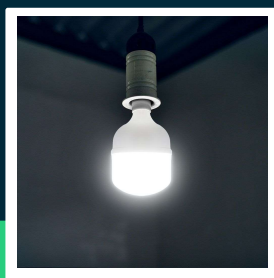

**Żarówka LED V-TAC 50W T140 E27/E40 138x220mm
 VT-21050 6500K 5400lm**

SKU 23575 EAN 3800170220188 VT-21050

Produkty powiązane (SKU): 23574

SPECYFIKACJA TECHNICZNA

Moc	50W	Materiał	Tworzywo	Wydajność lm/W	110 lm/W
Strumień (lm)	5400 lm	Kolor obudowy	Mleczna Matowa	ETIM	EC001959
Barwa światła	Zimna	Typ	Źródła światła	Kod CN	8539 52 00
Temperatura barwowa	6500K	Klasa szczelności	IP20	EPREL	1863735
Kąt świecenia	160°	Ilość cykli wł/wył	>20000		
Napięcie	230V	Warunki pracy	-20st +45st		
Symbol	SKU 23575	Rozmiar	138x220mm		
Kod kreskowy EAN	3800170220188	Waga produktu	0,35		
Kod produktu	VT-21050	Objętość	0,0054		
Klasa energetyczna	F	Długość (opak.)	140mm		
Trzonek	E27/E40	Szerokość (opak.)	140mm		
Kształt	T140	Wysokość (opak.)	227mm		
Typ modułu LED	SMD	Opakowanie zbiorcze	10		
Czas życia	20000g	Marka	V-TAC		
Napięcie wejściowe	AC:220-240V, 50Hz	Gwarancja	2 lata		
CRI	80+	Certyfikaty	CE, EMC, ROHS		

**Żarówka LED V-TAC 50W T140 E27/E40 138x220mm
VT-21050 6500K 5400lm**

SKU 23575 EAN 3800170220188 VT-21050

Produkty powiązane (SKU): 23574

Opis produktu

- Potężne źródło światła V-TAC LED stanowiące retrofit starszych technologii
- W zestawie przejściówka z gwintu E27 na E40
- Wysoka wytrzymałość i trwałość
- Skuteczność świetlna 105 LM/W
- Doskonały współczynnik mocy i zintegrowany sterownik IC
- Brak migotania, brak promieniowania UV, brak rtęci