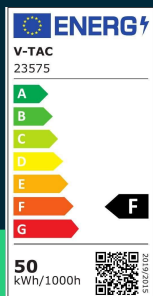

**Żarówka LED V-TAC 50W T140 E27/E40 138x220mm
 VT-21050 6500K 5400lm**

SKU 23575 EAN 3800170220188 VT-21050

Produkty powiązane (SKU): 23574

SPECYFIKACJA TECHNICZNA

Moc	50W	Materiał	Tworzywo	Wydajność lm/W	110 lm/W
Strumień (lm)	5400 lm	Kolor obudowy	Mleczna Matowa	ETIM	EC001959
Barwa światła	Zimna	Typ	Źródła światła	Kod CN	8539 52 00
Temperatura barwowa	6500K	Klasa szczelności	IP20	EPREL	1863735
Kąt świecenia	160°	Ilość cykli wł/wył	>20000		
Napięcie	230V	Warunki pracy	-20st +45st		
Symbol	SKU 23575	Rozmiar	138x220mm		
Kod kreskowy EAN	3800170220188	Waga produktu	0,35		
Kod produktu	VT-21050	Objętość	0,0054		
Klasa energetyczna	F	Długość (opak.)	140mm		
Trzonek	E27/E40	Szerokość (opak.)	140mm		
Kształt	T140	Wysokość (opak.)	227mm		
Typ modułu LED	SMD	Opakowanie zbiorcze	10		
Czas życia	20000g	Marka	V-TAC		
Napięcie wejściowe	AC:220-240V, 50Hz	Gwarancja	2 lata		
CRI	80+	Certyfikaty	CE, EMC, ROHS		

**Żarówka LED V-TAC 50W T140 E27/E40 138x220mm
VT-21050 6500K 5400lm**

SKU 23575 EAN 3800170220188 VT-21050

Produkty powiązane (SKU): 23574

Opis produktu

- Potężne źródło światła V-TAC LED stanowiące retrofit starszych technologii
- W zestawie przejściówka z gwintu E27 na E40
- Wysoka wytrzymałość i trwałość
- Skuteczność świetlna 105 LM/W
- Doskonały współczynnik mocy i zintegrowany sterownik IC
- Brak migotania, brak promieniowania UV, brak rtęci