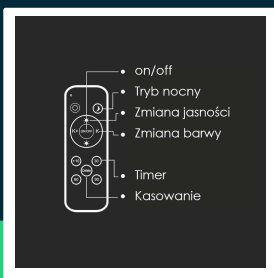

**Oprawa sufitowa plafoniera V-TAC 20W/40W LED plum  
fi.40cm CCT pilot timer VT-8561 3000K-6500K 4000lm**

SKU 23587 EAN 3800170220492 VT-8561

Produkty powiązane (SKU): ---

## SPECYFIKACJA TECHNICZNA

Moc	40W	Typ	Oświetlenie sufitowe	ETIM	EC002892
Strumień (lm)	4000 lm	Ściemnianie	TAK	Kod CN	8539 51 00
Barwa światła	CCT Biała zmienna	Klasa szczelności	IP20	EPREL	1894513
Temperatura barwowa	3000K-6500K	Ilość cykli wł/wył	>15000		
Napięcie	230V	Warunki pracy	-20st +45st		
Symbol	SKU 23587	Rozmiar	400x70x368mm		
Kod kreskowy EAN	3800170220492	Waga produktu	1,07		
Kod produktu	VT-8561	Objętość	0,01427		
Seria	Plafony	Długość (opak.)	405mm		
Klasa energetyczna	F	Szerokość (opak.)	80mm		
Trzonek	Oprawa zintegrowana LED	Wysokość (opak.)	373mm		
Kształt	Okrągły	Opakowanie zbiorcze	5		
Typ modułu LED	SMD	Marka	V-TAC		
Czas życia	20000g	Gwarancja	2 lata		
Napięcie wejściowe	AC:220-240V, 50/60Hz	Certyfikaty	CE, EMC, ROHS		
Materiał	Tworzywo	Wydajność lm/W	100 lm/W		

## Opis produktu

- Oprawa sufitowa należąca do rodziny nowoczesnych plafonów V-TAC
- Pilot w zestawie
- Regulacja barwy światła oraz mocy
- Timer
- Tryb nocny
- Wysoki współczynnik oddawania barw