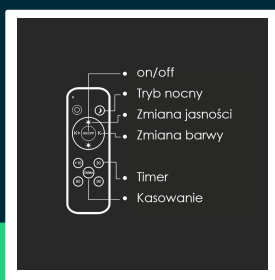

Oprawa sufitowa plafoniera V-TAC 40W LED phantom fi.45cm CCT pilot timer VT-8567 3000K-6500K 4000lm

SKU 23593 EAN 3800170220553 VT-8567

Produkty powiązane (SKU): ---

SPECYFIKACJA TECHNICZNA

Moc	40W	Typ	Oświetlenie sufitowe	ETIM	EC002892
Strumień (lm)	4000 lm	Ściemnianie	TAK	Kod CN	8539 51 00
Barwa światła	CCT Biała zmienna	Klasa szczelności	IP20	EPREL	1894519
Temperatura barwowa	3000K-6500K	Ilość cykli wł/wył	>15000		
Napięcie	230V	Warunki pracy	-20st +45st		
Symbol	SKU 23593	Rozmiar	450x65x445mm		
Kod kreskowy EAN	3800170220553	Waga produktu	1,66		
Kod produktu	VT-8567	Objętość	0,01786		
Seria	Plafony	Długość (opak.)	455mm		
Klasa energetyczna	F	Szerokość (opak.)	75mm		
Trzonek	Oprawa zintegrowana LED	Wysokość (opak.)	450mm		
Kształt	Okrągły	Opakowanie zbiorcze	5		
Typ modułu LED	SMD	Marka	V-TAC		
Czas życia	20000g	Gwarancja	2 lata		
Napięcie wejściowe	AC:220-240V, 50/60Hz	Certyfikaty	CE, EMC, ROHS		
Materiał	Tworzywo	Wydajność lm/W	100 lm/W		

**Oprawa sufitowa plafoniera V-TAC 40W LED phantom fi.45cm CCT pilot timer VT-8567 3000K-6500K 4000lm**

SKU 23593 EAN 3800170220553 VT-8567

Produkty powiązane (SKU): ---

Opis produktu

- Oprawa sufitowa należąca do rodziny nowoczesnych plafonów V-TAC
- Pilot w zestawie
- Regulacja barwy światła oraz mocy
- Timer
- Tryb nocny
- Wysoki współczynnik oddawania barw