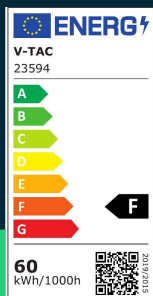

Oprawa sufitowa plafoniera V-TAC 60W LED phantom fi.55cm CCT pilot timer VT-8568 3000K-6500K 6000lm

SKU 23594 EAN 3800170220560 VT-8568

Produkty powiązane (SKU): ---

SPECYFIKACJA TECHNICZNA

Moc	60W	Typ	Oświetlenie sufitowe	ETIM	EC002892
Strumień (lm)	6000 lm	Ściemnianie	TAK	Kod CN	8539 51 00
Barwa światła	CCT Biała zmienna	Klasa szczelności	IP20	EPREL	1894520
Temperatura barwowa	3000K-6500K	Ilość cykli wł/wył	>15000		
Napięcie	230V	Warunki pracy	-20st +45st		
Symbol	SKU 23594	Rozmiar	550x65mm		
Kod kreskowy EAN	3800170220560	Waga produktu	2,3		
Kod produktu	VT-8568	Objętość	0,02599		
Seria	Plafony	Długość (opak.)	555mm		
Klasa energetyczna	F	Szerokość (opak.)	75mm		
Trzonek	Oprawa zintegrowana LED	Wysokość (opak.)	543mm		
Kształt	Okrągły	Opakowanie zbiorcze	5		
Typ modułu LED	SMD	Marka	V-TAC		
Czas życia	20000g	Gwarancja	2 lata		
Napięcie wejściowe	AC:220-240V, 50/60Hz	Certyfikaty	CE, EMC, ROHS		
Materiał	Tworzywo	Wydajność lm/W	100 lm/W		

**Oprawa sufitowa plafoniera V-TAC 60W LED phantom
fi.55cm CCT pilot timer VT-8568 3000K-6500K 6000lm**

SKU 23594 EAN 3800170220560 VT-8568

Produkty powiązane (SKU): ---

Opis produktu

- Oprawa sufitowa należąca do rodziny nowoczesnych plafonów V-TAC
- Pilot w zestawie
- Regulacja barwy światła oraz mocy
- Timer
- Tryb nocny
- Wysoki współczynnik oddawania barw