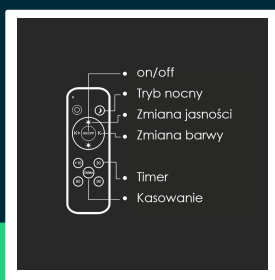

Oprawa sufitowa plafoniera V-TAC 60W LED phantom fi.55cm CCT pilot timer VT-8568 3000K-6500K 6000lm

SKU 23594 EAN 3800170220560 VT-8568

Produkty powiązane (SKU): ---

SPECYFIKACJA TECHNICZNA

Moc	60W	Typ	Oświetlenie sufitowe	ETIM	EC002892
Strumień (lm)	6000 lm	Ściemnianie	TAK	Kod CN	8539 51 00
Barwa światła	CCT Biała zmienna	Klasa szczelności	IP20	EPREL	1894520
Temperatura barwowa	3000K-6500K	Ilość cykli wł/wył	>15000		
Napięcie	230V	Warunki pracy	-20st +45st		
Symbol	SKU 23594	Rozmiar	550x65mm		
Kod kreskowy EAN	3800170220560	Waga produktu	2,3		
Kod produktu	VT-8568	Objętość	0,02599		
Seria	Plafony	Długość (opak.)	555mm		
Klasa energetyczna	F	Szerokość (opak.)	75mm		
Trzonek	Oprawa zintegrowana LED	Wysokość (opak.)	543mm		
Kształt	Okrągły	Opakowanie zbiorcze	5		
Typ modułu LED	SMD	Marka	V-TAC		
Czas życia	20000g	Gwarancja	2 lata		
Napięcie wejściowe	AC:220-240V, 50/60Hz	Certyfikaty	CE, EMC, ROHS		
Materiał	Tworzywo	Wydajność lm/W	100 lm/W		

**Oprawa sufitowa plafoniera V-TAC 60W LED phantom
fi.55cm CCT pilot timer VT-8568 3000K-6500K 6000lm**

SKU 23594 EAN 3800170220560 VT-8568

Produkty powiązane (SKU): ---

Opis produktu

- Oprawa sufitowa należąca do rodziny nowoczesnych plafonów V-TAC
- Pilot w zestawie
- Regulacja barwy światła oraz mocy
- Timer
- Tryb nocny
- Wysoki współczynnik oddawania barw