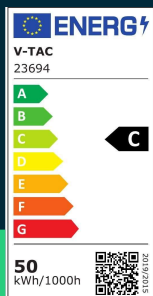

**Naświetlacz LED V-TAC 50W czarny 160Lm/W VT-44051  
 4000K 8000lm 5 lat gwarancji**

SKU 23694 EAN 3800170225855 VT-44051

Produkty powiązane (SKU): ---

**SPECYFIKACJA TECHNICZNA**

Moc	50W	CRI	70+	Wysokość (opak.)	174mm
Strumień (lm)	8000 lm	Materiał	Aluminium	Opakowanie zbiorcze	10
Barwa światła	Neutralna	IK	IK06	Marka	V-TAC
Temperatura barwowa	4000K	Kolor obudowy	Czarny	Gwarancja	5 lat
Napięcie	230V	Typ	160lm/W	Certyfikaty	CE, EMC, ROHS
Symbol	SKU 23694	Ściemnianie	NIE	Wydajność lm/W	160 lm/W
Kod kreskowy EAN	3800170225855	Klasa szczelności	IP65	ETIM	EC001959
Kod produktu	VT-44051	Czas zapłonu 100%	0.001s (natychmiast)	Kod CN	8539 52 00
Seria	Super Bright 160Lm/W	Warunki pracy	-20st +45st	EPREL	2067822
Klasa energetyczna	C	Zgodność	Może pracować z czujnikami ruchu		
Trzonek	Oprawa zintegrowana LED	Rozmiar	183.5x34x169mm		
Typ modułu LED	SMD	Waga produktu	0,62		
Czas życia	25000g	Objętość	0,001674		
Napięcie wejściowe	AC:220-240V, 50Hz	Długość (opak.)	186mm		
Częstotliwość	50Hz	Szerokość (opak.)	39mm		

**Naświetlacz LED V-TAC 50W czarny 160Lm/W VT-44051  
4000K 8000lm 5 lat gwarancji**

SKU 23694    EAN 3800170225855    VT-44051

Produkty powiązane (SKU): ---

## Opis produktu

- Gwarancja 5 Lat
- Szczelność IP65
- Wysoka skuteczność świetlna
- Różne barwy światła - ciepłe, neutralne i zimne
- Dostępne różne moce oraz barwy światła
- Wysokiej jakości korpus aluminiowy
- Odporność na korozję