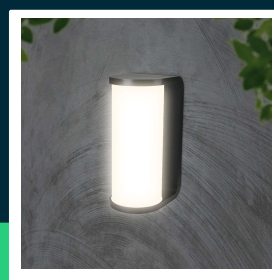

**Kinkiet ścienny V-TAC 12W LED czarny IP65 VT-9112CCT 3000K-4000K-6500K 1760lm**

SKU 23758 EAN 3800170227651 VT-9112CCT

Produkty powiązane (SKU): 23759

**SPECYFIKACJA TECHNICZNA**

Moc	12W	Klasa szczelności	IP65
Strumień (lm)	1760 lm	Ilość cykli wł/wył	>15000
Barwa światła	CCT Biała zmienna	Rozmiar	92.5x129x203mm
Temperatura barwowa	3000K-4000K-6500K	Waga produktu	0,63
Kąt świecenia	190°	Objętość	0,003563
Napięcie	230V	Długość (opak.)	145mm
Symbol	SKU 23758	Szerokość (opak.)	100mm
Kod kreskowy EAN	3800170227651	Wysokość (opak.)	215mm
Kod produktu	VT-9112CCT	Opakowanie zbiorcze	20
Klasa energetyczna	E	Ilość na palecie	360
Typ modułu LED	SMD	Gwarancja	2 lata
Czas życia	20000g	Wydajność lm/W	145 lm/W
Napięcie wejściowe	AC:220-240V, 50Hz	ETIM	ECO00301
CRI	80+	Kod CN	8539 51 00
Materiał	PC	EPREL	2213544
Kolor obudowy	Czarny		

**Kinkiet ścienny V-TAC 12W LED czarny IP65 VT-9112CCT  
3000K-4000K-6500K 1760lm**

SKU 23758 EAN 3800170227651 VT-9112CCT

Produkty powiązane (SKU): 23759

## Opis produktu

- Nowoczesna oprawa ścienna z możliwością zmiany barwy światła (3IN1 CCT) i eleganckim designem
- Łączy funkcjonalność z estetyką, dając przyjemne i dobrze rozproszone światło na elewacji
- Wyposażona w wysokiej jakości diody LED zapewniające niezawodność i długi czas życia
- Wykonana z wytrzymałych materiałów, zapewniających lekkość i łatwy montaż