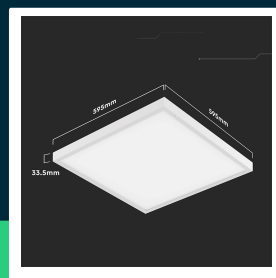

**Panel LED V-TAC 36W 60x60 LED backlight 33mm 120Lm/W
3w1 natynkowy/podtynkowy VT-61037 6500K 4320lm**

SKU 23766 EAN 3800170227842 VT-61037

Produkty powiązane (SKU): 23765

SPECYFIKACJA TECHNICZNA

Moc	36W	Częstotliwość	50/60Hz	Marka	V-TAC
Strumień (lm)	4320 lm	Współczynnik mocy	>0,9	Gwarancja	2 lata
Barwa światła	Zimna	CRI	80+	Certyfikaty	CE, EMC, ROHS
Temperatura barwowa	6500K	Materiał	ABS, PP, Metal	Wydajność lm/W	120 lm/W
Kąt świecenia	110°	Kolor obudowy	Biały	Dodatkowe informacje	Opakowanie zbiorcze 10szt
Napięcie	230V	Typ	Natynk/Podtynk	ETIM	ECO02892
Symbol	SKU 23766	Ściemnianie	NIE	Kod CN	8539 51 00
Kod kreskowy EAN	3800170227842	Klasa szczelności	IP20	EPREL	2174804
Kod produktu	VT-61037	Czas zapłonu 100%	0.001s (natychmiast)		
Seria	Oświetlenie sufitowe	Ilość cykli wł/wył	>15000		
Klasa energetyczna	E	Warunki pracy	-20st +40st		
Trzonek	Oprawa zintegrowana LED	Rozmiar	595x595x33.5mm		
Kształt	Kwadrat	Wysokość	33mm		
Typ modułu LED	SMD	Waga produktu	1,29		
Czas życia	30000g	Objętość	0,014288		
Napięcie wejściowe	AC:220-240V, 50/60Hz	Opakowanie zbiorcze	10		