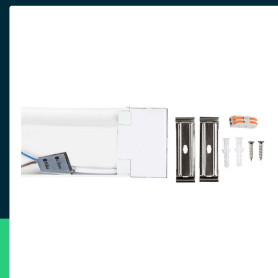

**Oprawa V-TAC 20W LED belka liniowa natynkowa 60cm
120Lm/W VT-8320 6500K 2400lm 3 lata gwarancji**

SKU 23787 EAN 3800170228443 VT-8320

Produkty powiązane (SKU): 23786

SPECYFIKACJA TECHNICZNA

Moc	20W	CRI	80+	ETIM	EC000109
Strumień (lm)	2400 lm	Materiał	Tworzywo	Kod CN	8539 51 00
Barwa światła	Zimna	Kolor obudowy	Biały	EPREL	2221828
Temperatura barwowa	6500K	Ściemnianie	NIE		
Kąt świecenia	120°	Klasa szczelności	IP20		
Napięcie	230V	Czas zapłonu	0.001s (natychmiast)		
		100%			
Symbol	SKU 23787	Ilość cykli wł/wył	>15000		
Kod kreskowy EAN	3800170228443	Warunki pracy	-20st +40st		
Kod produktu	VT-8320	Rozmiar	566x76x26mm		
Seria	Oświetlenie sufitowe	Długość	60cm		
Klasa energetyczna	E	Waga produktu	0,225		
Trzonek	Oprawa zintegrowana LED	Opakowanie zbiorcze	30		
Typ modułu LED	SMD	Marka	V-TAC		
Czas życia	25000g	Gwarancja	3 lata		
Napięcie wejściowe	AC:220-240V, 50Hz	Certyfikaty	CE, EMC, ROHS		
Współczynnik mocy	>0,9	Wydajność lm/W	120 lm/W		

**Oprawa V-TAC 20W LED belka liniowa natynkowa 60cm
120lm/W VT-8320 6500K 2400lm 3 lata gwarancji**

SKU 23787 EAN 3800170228443 VT-8320

Produkty powiązane (SKU): 23786

Opis produktu

- Oprawa o szerokim spektrum zastosowań
- Wysoka wydajność świetlna - 120lm/W
- Gwarancja 5 Lat
- Kształt oprawy umożliwia estetyczne łączenie w linie świetlne
- CRI 80+
- Oprawy dostępne w mocach od 10W do 50W
- Dostępne w barwach ciepłej, neutralnej oraz zimnej