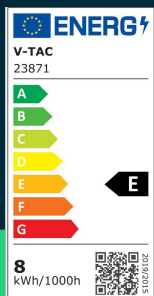

Tuba świetłowa LED T8 V-TAC 60cm 7.5W G13 obrotowa nano plastic 115Lm/w VT-062-N 4000K 850lm 3 lata gwarancji

SKU 23871 EAN 3800170229402 VT-062-N

Produkty powiązane (SKU): ---

SPECYFIKACJA TECHNICZNA

Moc	7,5W	Współczynnik mocy	>0,5	Wysokość (opak.)	29mm
Zamiennik mocy	18W	CRI	80+	Opakowanie zbiorcze	25
Strumień (lm)	850 lm	Materiał	Tworzywo	Marka	V-TAC
Barwa światła	Neutralna	Kolor obudowy	Biały	Gwarancja	3 lata
Temperatura barwowa	4000K	Typ	Źródła światła	Certyfikaty	CE, EMC, ROHS
Kąt świecenia	160°	Ściemnianie	NIE	Wydajność lm/W	115 lm/W
Napięcie	230V	Klasa szczelności	IP20	ETIM	EC001959
Symbol	SKU 23871	Czas zapłonu 100%	0.001s (natychmiast)	Kod CN	8539 52 00
Kod kreskowy EAN	3800170229402	Ilość cykli wł/wył	>15000	EPREL	2274576
Kod produktu	VT-062-N	Warunki pracy	-20st +40st		
Klasa energetyczna	E	Rozmiar	600x28mm		
Trzonek	G13	Długość	60cm		
Kształt	T8	Waga produktu	0,1		
Typ modułu LED	SMD	Objętość	0,000707		
Czas życia	25000g	Długość (opak.)	653mm		
Napięcie wejściowe	AC:220-240V, 50Hz	Szerokość (opak.)	29mm		

Tuba świetłwka LED T8 V-TAC 60cm 7.5W G13 obrotowa nano plastic 115Lm/w VT-062-N 4000K 850lm 3 lata gwarancji

SKU 23871 EAN 3800170229402 VT-062-N

Produkty powiązane (SKU): ---

Opis produktu

- 3 Lat Gwarancji
- Wysoka skuteczność świetlna
- Wysoka trwałość
- Wysoka klasa energetyczna
- Wykonana z NANO Tworzywa. Nano Tworzywo to większa przepuszczalność świetlna oraz trwałość niż PC oraz szkło
- NANO Tworzywo to przepuszczalność świetlna dochodząca do 92% . To znacznie więcej niż PC oraz szkło
- Grubość tuby z tworzywa sztucznego NANO wynosi zaledwie 0,4 do 0,5 mm
- NANO Tworzywo to idealna równomierność światła
- Dostępne długości 60 cm, 120 cm, 150 cm