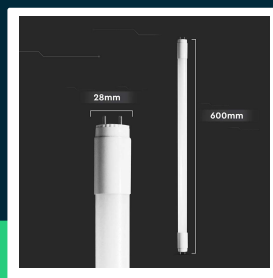

Tuba świetłowa LED T8 V-TAC 60cm 7.5W G13 obrotowa nano plastic 115Lm/w VT-062-N 4000K 850lm 3 lata gwarancji

SKU 23871 EAN 3800170229402 VT-062-N

Produkty powiązane (SKU): ---

SPECYFIKACJA TECHNICZNA

Moc	7,5W	Współczynnik mocy	>0,5	Wysokość (opak.)	29mm
Zamiennik mocy	18W	CRI	80+	Opakowanie zbiorcze	25
Strumień (lm)	850 lm	Materiał	Tworzywo	Marka	V-TAC
Barwa światła	Neutralna	Kolor obudowy	Biały	Gwarancja	3 lata
Temperatura barwowa	4000K	Typ	Źródła światła	Certyfikaty	CE, EMC, ROHS
Kąt świecenia	160°	Ściemnianie	NIE	Wydajność lm/W	115 lm/W
Napięcie	230V	Klasa szczelności	IP20	ETIM	EC001959
Symbol	SKU 23871	Czas zapłonu 100%	0.001s (natychmiast)	Kod CN	8539 52 00
Kod kreskowy EAN	3800170229402	Ilość cykli wł/wył	>15000	EPREL	2274576
Kod produktu	VT-062-N	Warunki pracy	-20st +40st		
Klasa energetyczna	E	Rozmiar	600x28mm		
Trzonek	G13	Długość	60cm		
Kształt	T8	Waga produktu	0,1		
Typ modułu LED	SMD	Objętość	0,000707		
Czas życia	25000g	Długość (opak.)	653mm		
Napięcie wejściowe	AC:220-240V, 50Hz	Szerokość (opak.)	29mm		

Tuba świetłwka LED T8 V-TAC 60cm 7.5W G13 obrotowa nano plastic 115Lm/w VT-062-N 4000K 850lm 3 lata gwarancji

SKU 23871 EAN 3800170229402 VT-062-N

Produkty powiązane (SKU): ---

Opis produktu

- 3 Lat Gwarancji
- Wysoka skuteczność świetlna
- Wysoka trwałość
- Wysoka klasa energetyczna
- Wykonana z NANO Tworzywa. Nano Tworzywo to większa przepuszczalność świetlna oraz trwałość niż PC oraz szkło
- NANO Tworzywo to przepuszczalność świetlna dochodząca do 92% . To znacznie więcej niż PC oraz szkło
- Grubość tuby z tworzywa sztucznego NANO wynosi zaledwie 0,4 do 0,5 mm
- NANO Tworzywo to idealna równomierność światła
- Dostępne długości 60 cm, 120 cm, 150 cm