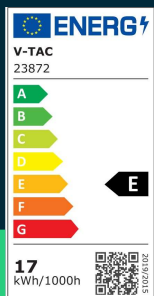

Tuba świetłowska LED T8 V-TAC 120cm 16.5W G13 nano plastic 110Lm/w VT-122-N 3000K 1850lm 3 lata gwarancji

SKU 23872 EAN 3800170229419 VT-122-N

Produkty powiązane (SKU): 23873

SPECYFIKACJA TECHNICZNA

Moc	16,5W	Współczynnik mocy	>0,7	Wysokość (opak.)	1258mm
Zamiennik mocy	36W	CRI	80+	Opakowanie zbiorcze	25
Strumień (lm)	1850 lm	Materiał	Tworzywo	Marka	V-TAC
Barwa światła	Ciepła	Kolor obudowy	Biały	Gwarancja	3 lata
Temperatura barwowa	3000K	Typ	Źródła światła	Certyfikaty	CE, EMC, ROHS
Kąt świecenia	160°	Ściemnianie	NIE	Wydajność lm/W	110 lm/W
Napięcie	230V	Klasa szczelności	IP20	ETIM	EC001959
Symbol	SKU 23872	Czas zapłonu 100%	0.001s (natychmiast)	Kod CN	8539 52 00
Kod kreskowy EAN	3800170229419	Ilość cykli wł/wył	>15000	EPREL	2274577
Kod produktu	VT-122-N	Warunki pracy	-20st +40st		
Klasa energetyczna	E	Rozmiar	1200x28mm		
Trzonek	G13	Długość	120cm		
Kształt	T8	Waga produktu	0,16		
Typ modułu LED	SMD	Objętość	0,001341		
Czas życia	25000g	Długość (opak.)	29mm		
Napięcie wejściowe	AC:220-240V, 50Hz	Szerokość (opak.)	29mm		

Tuba świetłwka LED T8 V-TAC 120cm 16.5W G13 nano plastic 110Lm/w VT-122-N 3000K 1850lm 3 lata gwarancji

SKU 23872 EAN 3800170229419 VT-122-N

Produkty powiązane (SKU): 23873

Opis produktu

- 3 Lat Gwarancji
- Wysoka skuteczność świetlna
- Wysoka trwałość
- Wysoka klasa energetyczna
- Wykonana z NANO Tworzywa. Nano Tworzywo to większa przepuszczalność świetlna oraz trwałość niż PC oraz szkło
- NANO Tworzywo to przepuszczalność świetlna dochodząca do 92% . To znacznie więcej niż PC oraz szkło
- Grubość tuby z tworzywa sztucznego NANO wynosi zaledwie 0,4 do 0,5 mm
- NANO Tworzywo to idealna równomierność światła
- Dostępne długości 60 cm, 120 cm, 150 cm