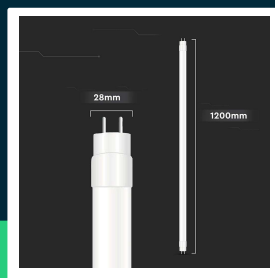

Tuba świetłowska LED T8 V-TAC 120cm 16.5W G13 nano plastic 110Lm/w VT-122-N 3000K 1850lm 3 lata gwarancji

SKU 23872 EAN 3800170229419 VT-122-N

Produkty powiązane (SKU): 23873

SPECYFIKACJA TECHNICZNA

Moc	16,5W	Współczynnik mocy	>0,7	Wysokość (opak.)	1258mm
Zamiennik mocy	36W	CRI	80+	Opakowanie zbiorcze	25
Strumień (lm)	1850 lm	Materiał	Tworzywo	Marka	V-TAC
Barwa światła	Ciepła	Kolor obudowy	Biały	Gwarancja	3 lata
Temperatura barwowa	3000K	Typ	Źródła światła	Certyfikaty	CE, EMC, ROHS
Kąt świecenia	160°	Ściemnianie	NIE	Wydajność lm/W	110 lm/W
Napięcie	230V	Klasa szczelności	IP20	ETIM	EC001959
Symbol	SKU 23872	Czas zapłonu 100%	0.001s (natychmiast)	Kod CN	8539 52 00
Kod kreskowy EAN	3800170229419	Ilość cykli wł/wył	>15000	EPREL	2274577
Kod produktu	VT-122-N	Warunki pracy	-20st +40st		
Klasa energetyczna	E	Rozmiar	1200x28mm		
Trzonek	G13	Długość	120cm		
Kształt	T8	Waga produktu	0,16		
Typ modułu LED	SMD	Objętość	0,001341		
Czas życia	25000g	Długość (opak.)	29mm		
Napięcie wejściowe	AC:220-240V, 50Hz	Szerokość (opak.)	29mm		

Tuba świetłwka LED T8 V-TAC 120cm 16.5W G13 nano plastic 110Lm/w VT-122-N 3000K 1850lm 3 lata gwarancji

SKU 23872 EAN 3800170229419 VT-122-N

Produkty powiązane (SKU): 23873

Opis produktu

- 3 Lat Gwarancji
- Wysoka skuteczność świetlna
- Wysoka trwałość
- Wysoka klasa energetyczna
- Wykonana z NANO Tworzywa. Nano Tworzywo to większa przepuszczalność świetlna oraz trwałość niż PC oraz szkło
- NANO Tworzywo to przepuszczalność świetlna dochodząca do 92% . To znacznie więcej niż PC oraz szkło
- Grubość tuby z tworzywa sztucznego NANO wynosi zaledwie 0,4 do 0,5 mm
- NANO Tworzywo to idealna równomierność światła
- Dostępne długości 60 cm, 120 cm, 150 cm