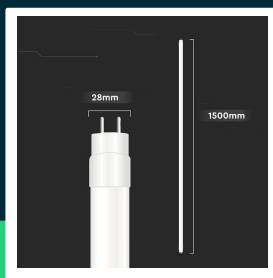

**Tuba świetłowska LED T8 V-TAC 150cm 24W G13 nano plastic 125Lm/W VT-152-N 4000K 3000lm 3 lata gwarancji**

SKU 23875 EAN 3800170229440 VT-152-N

Produkty powiązane (SKU): 23874, 23876

## SPECYFIKACJA TECHNICZNA

Moc	24W	Współczynnik mocy	>0,7	Wysokość (opak.)	29mm
Zamiennik mocy	58W	CRI	80+	Opakowanie zbiorcze	25
Strumień (lm)	3000 lm	Materiał	Tworzywo	Marka	V-TAC
Barwa światła	Neutralna	Kolor obudowy	Biały	Gwarancja	3 lata
Temperatura barwowa	4000K	Typ	Źródła światła	Certyfikaty	CE, EMC, ROHS
Kąt świecenia	160°	Ściemnianie	NIE	Wydajność lm/W	125 lm/W
Napięcie	230V	Klasa szczelności	IP20	ETIM	EC001959
Symbol	SKU 23875	Czas zapłonu 100%	0.001s (natychmiast)	Kod CN	8539 52 00
Kod kreskowy EAN	3800170229440	Ilość cykli wł/wył	>15000	EPREL	2274580
Kod produktu	VT-152-N	Warunki pracy	-20st +40st		
Klasa energetyczna	E	Rozmiar	1500X28mm		
Trzonek	G13	Długość	150cm		
Kształt	T8	Waga produktu	0,21		
Typ modułu LED	SMD	Objętość	0,001657		
Czas życia	25000g	Długość (opak.)	1558mm		
Napięcie wejściowe	AC:220-240V, 50Hz	Szerokość (opak.)	29mm		

## Opis produktu

- 3 Lat Gwarancji
- Wysoka skuteczność świetlna
- Wysoka trwałość
- Wysoka klasa energetyczna
- Wykonana z NANO Tworzywa. Nano Tworzywo to większa przepuszczalność świetlna oraz trwałość niż PC oraz szkło
- NANO Tworzywo to przepuszczalność świetlna dochodząca do 92% . To znacznie więcej niż PC oraz szkło
- Grubość tuby z tworzywa sztucznego NANO wynosi zaledwie 0,4 do 0,5 mm
- NANO Tworzywo to idealna równomierność światła
- Dostępne długości 60 cm, 120 cm, 150 cm