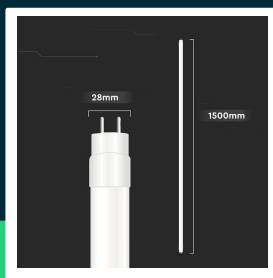

Tuba świetłowska LED T8 V-TAC 150cm 24W G13 nano plastic 125Lm/W VT-152-N 6500K 3000lm 3 lata gwarancji

SKU 23876 EAN 3800170229457 VT-152-N

Produkty powiązane (SKU): 23874, 23875

SPECYFIKACJA TECHNICZNA

Moc	24W	Współczynnik mocy	>0,7	Wysokość (opak.)	29mm
Zamiennik mocy	58W	CRI	80+	Opakowanie zbiorcze	25
Strumień (lm)	3000 lm	Materiał	Tworzywo	Marka	V-TAC
Barwa światła	Zimna	Kolor obudowy	Biały	Gwarancja	3 lata
Temperatura barwowa	6500K	Typ	Źródła światła	Certyfikaty	CE, EMC, ROHS
Kąt świecenia	160°	Ściemnianie	NIE	Wydajność lm/W	125 lm/W
Napięcie	230V	Klasa szczelności	IP20	ETIM	EC001959
Symbol	SKU 23876	Czas zapłonu 100%	0.001s (natychmiast)	Kod CN	8539 52 00
Kod kreskowy EAN	3800170229457	Ilość cykli wł/wył	>15000	EPREL	2274581
Kod produktu	VT-152-N	Warunki pracy	-20st +40st		
Klasa energetyczna	E	Rozmiar	1500X28mm		
Trzonek	G13	Długość	150cm		
Kształt	T8	Waga produktu	0,21		
Typ modułu LED	SMD	Objętość	0,001657		
Czas życia	25000g	Długość (opak.)	1558mm		
Napięcie wejściowe	AC:220-240V, 50Hz	Szerokość (opak.)	29mm		

Tuba świetłwka LED T8 V-TAC 150cm 24W G13 nano plastic 125Lm/W VT-152-N 6500K 3000lm 3 lata gwarancji

SKU 23876 EAN 3800170229457 VT-152-N

Produkty powiązane (SKU): 23874, 23875

Opis produktu

- 3 Lat Gwarancji
- Wysoka skuteczność świetlna
- Wysoka trwałość
- Wysoka klasa energetyczna
- Wykonana z NANO Tworzywa. Nano Tworzywo to większa przepuszczalność świetlna oraz trwałość niż PC oraz szkło
- NANO Tworzywo to przepuszczalność świetlna dochodząca do 92% . To znacznie więcej niż PC oraz szkło
- Grubość tuby z tworzywa sztucznego NANO wynosi zaledwie 0,4 do 0,5 mm
- NANO Tworzywo to idealna równomierność światła
- Dostępne długości 60 cm, 120 cm, 150 cm