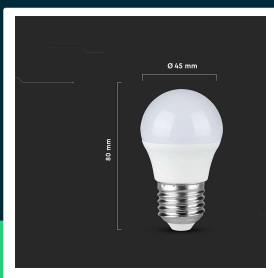

Żarówka LED V-TAC 6.5W E27 kulka G45 VT-290-N 4000K 600lm

SKU 23879 EAN 3800170229662 VT-290-N

Produkty powiązane (SKU): 23878, 23880

SPECYFIKACJA TECHNICZNA

Moc	6,5W	CRI	80+	Marka	V-TAC
Zamiennik mocy	45W	Materiał	Tworzywo	Gwarancja	2 lata
Strumień (lm)	600 lm	Kolor obudowy	Mleczna Matowa	Certyfikaty	CE, EMC, ROHS
Barwa światła	Neutralna	Typ	Źródła światła	Wydajność lm/W	90 lm/W
Temperatura barwowa	4000K	Ściemnianie	NIE	ETIM	EC001959
Kąt świecenia	180°	Klasa szczelności	IP20	Kod CN	8539 52 00
Napięcie	230V	Czas zapłonu 100%	0.001s (natychmiast)	EPREL	2324491
Symbol	SKU 23879	Ilość cykli wł/wył	>20000		
Kod kreskowy EAN	3800170229662	Warunki pracy	-20st +45st		
Kod produktu	VT-290-N	Rozmiar	45x80mm		
Klasa energetyczna	F	Waga produktu	0,02		
Trzonek	E27	Objętość	0,000202		
Kształt	G45	Długość (opak.)	46mm		
Typ modułu LED	SMD	Szerokość (opak.)	46mm		
Czas życia	20000g	Wysokość (opak.)	82mm		
Napięcie wejściowe	AC:220-240V, 50Hz	Opakowanie zbiorcze	200		

**Żarówka LED V-TAC 6.5W E27 kulka G45 VT-290-N 4000K 600lm**

SKU 23879 EAN 3800170229662 VT-290-N

Produkty powiązane (SKU): 23878, 23880

Opis produktu

- Nowoczesna technologia LED SMD zapewniająca wysoką niezawodność i trwałość
- Bezpośredni zamiennik tradycyjnej żarówki halogenowej o mocy 45 W
- Długi czas życia do 20 000 godzin, znacznie dłuższy niż w przypadku standardowych halogenów
- Przystosowana do standardowego trzonka E27
- Wykonana z wytrzymałych materiałów, zapewniających lekkość i łatwy montaż