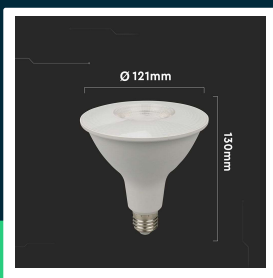

**Żarówka LED V-TAC 12.8W E27 PAR38 40st VT-238-N
 4000K 930lm**

SKU 23891 EAN 3800170229792 VT-238-N

Produkty powiązane (SKU): 23890, 23892

SPECYFIKACJA TECHNICZNA

Moc	12,8W	CRI	80+	Marka	V-TAC
Zamiennik mocy	105W	Materiał	Tworzywo	Gwarancja	2 lata
Strumień (lm)	930 lm	Kolor obudowy	Biały	Certyfikaty	CE, EMC, ROHS
Barwa światła	Neutralna	Typ	Źródła światła	Wydajność lm/W	75 lm/W
Temperatura barwowa	4000K	Ściemnianie	NIE	ETIM	EC001959
Kąt świecenia	40°	Klasa szczelności	IP20	Kod CN	8539 52 00
Napięcie	230V	Czas zapłonu	0.001s (natychmiast)	EPREL	2324515
Symbol	SKU 23891	Ilość cykli wł/wył	>20000		
Kod kreskowy EAN	3800170229792	Warunki pracy	-20st +45st		
Kod produktu	VT-238-N	Rozmiar	121x130mm		
Klasa energetyczna	F	Waga produktu	0,19		
Trzonek	E27	Objętość	0,002536		
Kształt	PAR38	Długość (opak.)	123mm		
Typ modułu LED	SMD	Szerokość (opak.)	123mm		
Czas życia	20000g	Wysokość (opak.)	140mm		
Napięcie wejściowe	AC:220-240V, 50Hz	Opakowanie zbiorcze	30		

**Żarówka LED V-TAC 12.8W E27 PAR38 40st VT-238-N
4000K 930lm**

SKU 23891 EAN 3800170229792 VT-238-N

Produkty powiązane (SKU): 23890, 23892

Opis produktu

- Żarówka w kształcie PAR38 idealna do oświetlenia dekoracyjnego i akcentowego
- Wyposażona w wydajne diody LED SMD oferujące do 80 procent oszczędności energii
- Bezpośredni zamiennik tradycyjnej żarówki halogenowej o mocy 105 W
- Długi czas życia do 20 000 godzin, znacznie dłuższy niż w przypadku standardowych halogenów
- Przystosowana do standardowego trzonka E27
- Wykonana z wytrzymałych materiałów, zapewniających lekkość i łatwy montaż