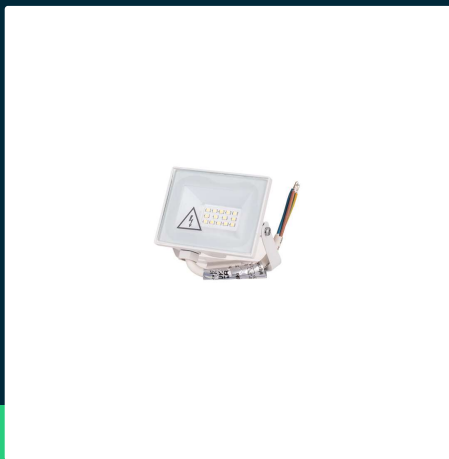

**Naświetlacz LED V-TAC 10W LED SMD biały VT-44012
4000K 730lm**

SKU 23971 EAN 3800170240377 VT-44012

Produkty powiązane (SKU): 23972, 23973, 23974

SPECYFIKACJA TECHNICZNA

Moc	10W	CRI	80+	Wysokość (opak.)	30mm
Strumień (lm)	730 lm	Materiał	Aluminium	Opakowanie zbiorcze	60
Barwa światła	Neutralna	IK	IK05	Marka	V-TAC
Temperatura barwowa	4000K	Kolor obudowy	Biały	Gwarancja	2 lata
Kąt świecenia	110°	Typ	Oświetlenie zewnętrzne	Certyfikaty	CE, EMC, ROHS
Napięcie	230V	Ściemnianie	NIE	Wydajność lm/W	75 lm/W
Symbol	SKU 23971	Klasa szczelności	IP65	ETIM	EC001959
Kod kreskowy EAN	3800170240377	Czas zapłonu 100%	0.001s (natychmiast)	Kod CN	8539 52 00
Kod produktu	VT-44012	Ilość cykli wł/wył	>10000	EPREL	2323886
Klasa energetyczna	F	Warunki pracy	-20st +40st		
Trzonek	Oprawa zintegrowana LED	Zgodność	Może pracować z czujnikami ruchu		
Typ modułu LED	SMD	Rozmiar	96x90x25mm		
Czas życia	20000g	Waga produktu	0,13		
Napięcie wejściowe	AC:220-240V, 50Hz	Długość (opak.)	100mm		
Częstotliwość	50/60Hz	Szerokość (opak.)	100mm		

**Naświetlacz LED V-TAC 10W LED SMD biały VT-44012
4000K 730lm**

SKU 23971 EAN 3800170240377 VT-44012

Produkty powiązane (SKU): 23972, 23973, 23974

Opis produktu

- Naświetlacz LED V-TAC wyposażony w wysokiej jakości chip SMD i wydajny zasilacz w technologii IC.
- Wbudowany zasilacz - brak potrzeby stosowania zewnętrznego źródła zasilania.
- Obudowa z aluminium o podwyższonej odporności na korozję, zapewnia trwałość i niezawodność.
- Front ze szkła fasadowego z uszczelnieniem z gumy silikonowej, wysoka szczelność i wodoodporność.
- Stylowe wykończenie, elegancki wygląd idealny do zastosowań zewnętrznych.
- Szeroki kąt świecenia 110° oraz strumień światła do 16450 lm (w zależności od modelu).
- Wykonany z wytrzymałych materiałów, zapewniających lekkość i łatwy montaż.
- Długi czas życia do 20 000 godzin pracy.