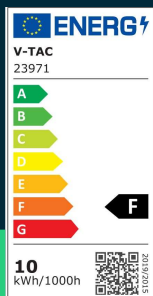

**Naświetlacz LED V-TAC 10W LED SMD biały VT-44012
4000K 730lm**

SKU 23971 EAN 3800170240377 VT-44012

Produkty powiązane (SKU): 23972, 23973, 23974

SPECYFIKACJA TECHNICZNA

Moc	10W	CRI	80+	Wysokość (opak.)	30mm
Strumień (lm)	730 lm	Materiał	Aluminium	Opakowanie zbiorcze	60
Barwa światła	Neutralna	IK	IK05	Marka	V-TAC
Temperatura barwowa	4000K	Kolor obudowy	Biały	Gwarancja	2 lata
Kąt świecenia	110°	Typ	Oświetlenie zewnętrzne	Certyfikaty	CE, EMC, ROHS
Napięcie	230V	Ściemnianie	NIE	Wydajność lm/W	75 lm/W
Symbol	SKU 23971	Klasa szczelności	IP65	ETIM	EC001959
Kod kreskowy EAN	3800170240377	Czas zapłonu 100%	0.001s (natychmiast)	Kod CN	8539 52 00
Kod produktu	VT-44012	Ilość cykli wł/wył	>10000	EPREL	2323886
Klasa energetyczna	F	Warunki pracy	-20st +40st		
Trzonek	Oprawa zintegrowana LED	Zgodność	Może pracować z czujnikami ruchu		
Typ modułu LED	SMD	Rozmiar	96x90x25mm		
Czas życia	20000g	Waga produktu	0,13		
Napięcie wejściowe	AC:220-240V, 50Hz	Długość (opak.)	100mm		
Częstotliwość	50/60Hz	Szerokość (opak.)	100mm		

**Naświetlacz LED V-TAC 10W LED SMD biały VT-44012
4000K 730lm**

SKU 23971 EAN 3800170240377 VT-44012

Produkty powiązane (SKU): 23972, 23973, 23974

Opis produktu

- Naświetlacz LED V-TAC wyposażony w wysokiej jakości chip SMD i wydajny zasilacz w technologii IC.
- Wbudowany zasilacz - brak potrzeby stosowania zewnętrznego źródła zasilania.
- Obudowa z aluminium o podwyższonej odporności na korozję, zapewnia trwałość i niezawodność.
- Front ze szkła fasadowego z uszczelnieniem z gumy silikonowej, wysoka szczelność i wodoodporność.
- Stylowe wykończenie, elegancki wygląd idealny do zastosowań zewnętrznych.
- Szeroki kąt świecenia 110° oraz strumień światła do 16450 lm (w zależności od modelu).
- Wykonany z wytrzymałych materiałów, zapewniających lekkość i łatwy montaż.
- Długi czas życia do 20 000 godzin pracy.