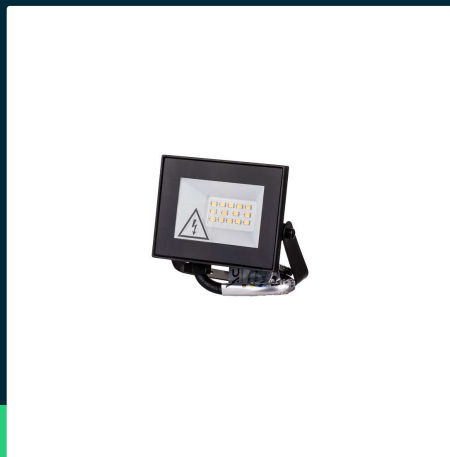

**Naświetlacz LED V-TAC 10W LED SMD czarny VT-44012
4000K 730lm**

SKU 23972 EAN 3800170240384 VT-44012

Produkty powiązane (SKU): 23971, 23973, 23974

SPECYFIKACJA TECHNICZNA

Moc	10W	CRI	80+	Wysokość (opak.)	30mm
Strumień (lm)	730 lm	Materiał	Aluminium	Opakowanie zbiorcze	60
Barwa światła	Neutralna	IK	IK05	Marka	V-TAC
Temperatura barwowa	4000K	Kolor obudowy	Czarny	Gwarancja	2 lata
Kąt świecenia	110°	Typ	Oświetlenie zewnętrzne	Certyfikaty	CE, EMC, ROHS
Napięcie	230V	Ściemnianie	NIE	Wydajność lm/W	75 lm/W
Symbol	SKU 23972	Klasa szczelności	IP65	ETIM	EC001959
Kod kreskowy EAN	3800170240384	Czas zapłonu	0.001s (natychmiast)	Kod CN	8539 52 00
Kod produktu	VT-44012	Ilość cykli wł/wył	>10000	EPREL	2323887
Klasa energetyczna	F	Warunki pracy	-20st +40st		
Trzonek	Oprawa zintegrowana LED	Zgodność	Może pracować z czujnikami ruchu		
Typ modułu LED	SMD	Rozmiar	96x90x25mm		
Czas życia	20000g	Waga produktu	0,13		
Napięcie wejściowe	AC:220-240V, 50Hz	Długość (opak.)	100mm		
Częstotliwość	50/60Hz	Szerokość (opak.)	100mm		

**Naświetlacz LED V-TAC 10W LED SMD czarny VT-44012
4000K 730lm**

SKU 23972 EAN 3800170240384 VT-44012

Produkty powiązane (SKU): 23971, 23973, 23974

Opis produktu

- Naświetlacz LED V-TAC wyposażony w wysokiej jakości chip SMD i wydajny zasilacz w technologii IC.
- Wbudowany zasilacz - brak potrzeby stosowania zewnętrznego źródła zasilania.
- Obudowa z aluminium o podwyższonej odporności na korozję, zapewnia trwałość i niezawodność.
- Front ze szkła fasadowego z uszczelnieniem z gumy silikonowej, wysoka szczelność i wodoodporność.
- Stylowe wykończenie, elegancki wygląd idealny do zastosowań zewnętrznych.
- Szeroki kąt świecenia 110° oraz strumień światła do 16450 lm (w zależności od modelu).
- Wykonany z wytrzymałych materiałów, zapewniających lekkość i łatwy montaż.
- Długi czas życia do 20 000 godzin pracy.