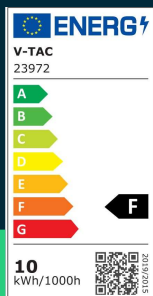

**Naświetlacz LED V-TAC 10W LED SMD czarny VT-44012
4000K 730lm**

SKU 23972 EAN 3800170240384 VT-44012

Produkty powiązane (SKU): 23971, 23973, 23974

SPECYFIKACJA TECHNICZNA

Moc	10W	CRI	80+	Wysokość (opak.)	30mm
Strumień (lm)	730 lm	Materiał	Aluminium	Opakowanie zbiorcze	60
Barwa światła	Neutralna	IK	IK05	Marka	V-TAC
Temperatura barwowa	4000K	Kolor obudowy	Czarny	Gwarancja	2 lata
Kąt świecenia	110°	Typ	Oświetlenie zewnętrzne	Certyfikaty	CE, EMC, ROHS
Napięcie	230V	Ściemnianie	NIE	Wydajność lm/W	75 lm/W
Symbol	SKU 23972	Klasa szczelności	IP65	ETIM	EC001959
Kod kreskowy EAN	3800170240384	Czas zapłonu	0.001s (natychmiast)	Kod CN	8539 52 00
Kod produktu	VT-44012	Ilość cykli wł/wył	>10000	EPREL	2323887
Klasa energetyczna	F	Warunki pracy	-20st +40st		
Trzonek	Oprawa zintegrowana LED	Zgodność	Może pracować z czujnikami ruchu		
Typ modułu LED	SMD	Rozmiar	96x90x25mm		
Czas życia	20000g	Waga produktu	0,13		
Napięcie wejściowe	AC:220-240V, 50Hz	Długość (opak.)	100mm		
Częstotliwość	50/60Hz	Szerokość (opak.)	100mm		

**Naświetlacz LED V-TAC 10W LED SMD czarny VT-44012
4000K 730lm**

SKU 23972 EAN 3800170240384 VT-44012

Produkty powiązane (SKU): 23971, 23973, 23974

Opis produktu

- Naświetlacz LED V-TAC wyposażony w wysokiej jakości chip SMD i wydajny zasilacz w technologii IC.
- Wbudowany zasilacz - brak potrzeby stosowania zewnętrznego źródła zasilania.
- Obudowa z aluminium o podwyższonej odporności na korozję, zapewnia trwałość i niezawodność.
- Front ze szkła fasadowego z uszczelnieniem z gumy silikonowej, wysoka szczelność i wodoodporność.
- Stylowe wykończenie, elegancki wygląd idealny do zastosowań zewnętrznych.
- Szeroki kąt świecenia 110° oraz strumień światła do 16450 lm (w zależności od modelu).
- Wykonany z wytrzymałych materiałów, zapewniających lekkość i łatwy montaż.
- Długi czas życia do 20 000 godzin pracy.