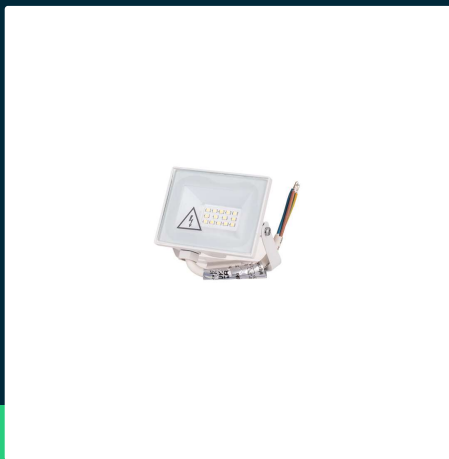

**Naświetlacz LED V-TAC 10W LED SMD biały VT-44012  
6500K 730lm**

SKU 23973 EAN 3800170240391 VT-44012

Produkty powiązane (SKU): 23971, 23972, 23974

**SPECYFIKACJA TECHNICZNA**

Moc	10W	CRI	80+	Wysokość (opak.)	30mm
Strumień (lm)	730 lm	Materiał	Aluminium	Opakowanie zbiorcze	60
Barwa światła	Zimna	IK	IK05	Marka	V-TAC
Temperatura barwowa	6500K	Kolor obudowy	Biały	Gwarancja	2 lata
Kąt świecenia	110°	Typ	Oświetlenie zewnętrzne	Certyfikaty	CE, EMC, ROHS
Napięcie	230V	Ściemnianie	NIE	Wydajność lm/W	75 lm/W
Symbol	SKU 23973	Klasa szczelności	IP65	ETIM	EC001959
Kod kreskowy EAN	3800170240391	Czas zapłonu 100%	0.001s (natychmiast)	Kod CN	8539 52 00
Kod produktu	VT-44012	Ilość cykli wł/wył	>10000	EPREL	2323888
Klasa energetyczna	F	Warunki pracy	-20st +40st		
Trzonek	Oprawa zintegrowana LED	Zgodność	Może pracować z czujnikami ruchu		
Typ modułu LED	SMD	Rozmiar	96x90x25mm		
Czas życia	20000g	Waga produktu	0,13		
Napięcie wejściowe	AC:220-240V, 50Hz	Długość (opak.)	100mm		
Częstotliwość	50/60Hz	Szerokość (opak.)	100mm		

**Naświetlacz LED V-TAC 10W LED SMD biały VT-44012  
6500K 730lm**

SKU 23973    EAN 3800170240391    VT-44012

Produkty powiązane (SKU): 23971, 23972, 23974

## Opis produktu

- Naświetlacz LED V-TAC wyposażony w wysokiej jakości chip SMD i wydajny zasilacz w technologii IC.
- Wbudowany zasilacz - brak potrzeby stosowania zewnętrznego źródła zasilania.
- Obudowa z aluminium o podwyższonej odporności na korozję, zapewnia trwałość i niezawodność.
- Front ze szkła fasadowego z uszczelnieniem z gumy silikonowej, wysoka szczelność i wodoodporność.
- Stylowe wykończenie, elegancki wygląd idealny do zastosowań zewnętrznych.
- Szeroki kąt świecenia 110° oraz strumień światła do 16450 lm (w zależności od modelu).
- Wykonany z wytrzymałych materiałów, zapewniających lekkość i łatwy montaż.
- Długi czas życia do 20 000 godzin pracy.