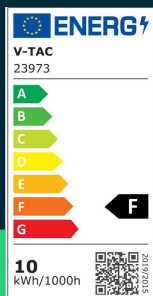

**Naświetlacz LED V-TAC 10W LED SMD biały VT-44012  
6500K 730lm**

SKU 23973 EAN 3800170240391 VT-44012

Produkty powiązane (SKU): 23971, 23972, 23974

**SPECYFIKACJA TECHNICZNA**

Moc	10W	CRI	80+	Wysokość (opak.)	30mm
Strumień (lm)	730 lm	Materiał	Aluminium	Opakowanie zbiorcze	60
Barwa światła	Zimna	IK	IK05	Marka	V-TAC
Temperatura barwowa	6500K	Kolor obudowy	Biały	Gwarancja	2 lata
Kąt świecenia	110°	Typ	Oświetlenie zewnętrzne	Certyfikaty	CE, EMC, ROHS
Napięcie	230V	Ściemnianie	NIE	Wydajność lm/W	75 lm/W
Symbol	SKU 23973	Klasa szczelności	IP65	ETIM	EC001959
Kod kreskowy EAN	3800170240391	Czas zapłonu 100%	0.001s (natychmiast)	Kod CN	8539 52 00
Kod produktu	VT-44012	Ilość cykli wł/wył	>10000	EPREL	2323888
Klasa energetyczna	F	Warunki pracy	-20st +40st		
Trzonek	Oprawa zintegrowana LED	Zgodność	Może pracować z czujnikami ruchu		
Typ modułu LED	SMD	Rozmiar	96x90x25mm		
Czas życia	20000g	Waga produktu	0,13		
Napięcie wejściowe	AC:220-240V, 50Hz	Długość (opak.)	100mm		
Częstotliwość	50/60Hz	Szerokość (opak.)	100mm		

**Naświetlacz LED V-TAC 10W LED SMD biały VT-44012  
6500K 730lm**

SKU 23973    EAN 3800170240391    VT-44012

Produkty powiązane (SKU): 23971, 23972, 23974

## Opis produktu

- Naświetlacz LED V-TAC wyposażony w wysokiej jakości chip SMD i wydajny zasilacz w technologii IC.
- Wbudowany zasilacz - brak potrzeby stosowania zewnętrznego źródła zasilania.
- Obudowa z aluminium o podwyższonej odporności na korozję, zapewnia trwałość i niezawodność.
- Front ze szkła fasadowego z uszczelnieniem z gumy silikonowej, wysoka szczelność i wodoodporność.
- Stylowe wykończenie, elegancki wygląd idealny do zastosowań zewnętrznych.
- Szeroki kąt świecenia 110° oraz strumień światła do 16450 lm (w zależności od modelu).
- Wykonany z wytrzymałych materiałów, zapewniających lekkość i łatwy montaż.
- Długi czas życia do 20 000 godzin pracy.