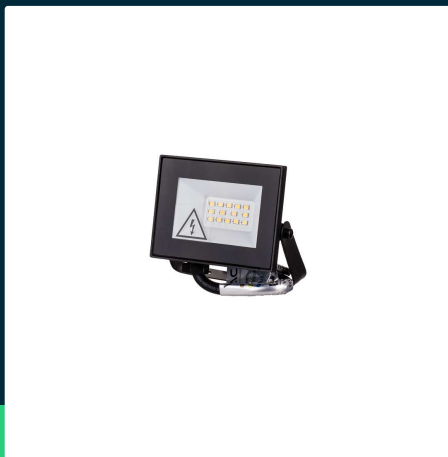

**Naświetlacz LED V-TAC 10W LED SMD czarny VT-44012  
6500K 730lm**

SKU 23974 EAN 3800170240407 VT-44012

Produkty powiązane (SKU): 23971, 23972, 23973

**SPECYFIKACJA TECHNICZNA**

Moc	10W	CRI	80+	Wysokość (opak.)	30mm
Strumień (lm)	730 lm	Materiał	Aluminium	Opakowanie zbiorcze	60
Barwa światła	Zimna	IK	IK05	Marka	V-TAC
Temperatura barwowa	6500K	Kolor obudowy	Czarny	Gwarancja	2 lata
Kąt świecenia	110°	Typ	Oświetlenie zewnętrzne	Certyfikaty	CE, EMC, ROHS
Napięcie	230V	Ściemnianie	NIE	Wydajność lm/W	75 lm/W
Symbol	SKU 23974	Klasa szczelności	IP65	ETIM	EC001959
Kod kreskowy EAN	3800170240407	Czas zapłonu 100%	0.001s (natychmiast)	Kod CN	8539 52 00
Kod produktu	VT-44012	Ilość cykli wł/wył	>10000	EPREL	2323889
Klasa energetyczna	F	Warunki pracy	-20st +40st		
Trzonek	Oprawa zintegrowana LED	Zgodność	Może pracować z czujnikami ruchu		
Typ modułu LED	SMD	Rozmiar	96x90x25mm		
Czas życia	20000g	Waga produktu	0,13		
Napięcie wejściowe	AC:220-240V, 50Hz	Długość (opak.)	100mm		
Częstotliwość	50/60Hz	Szerokość (opak.)	100mm		

**Naświetlacz LED V-TAC 10W LED SMD czarny VT-44012  
6500K 730lm**

SKU 23974 EAN 3800170240407 VT-44012

Produkty powiązane (SKU): 23971, 23972, 23973

## Opis produktu

- Naświetlacz LED V-TAC wyposażony w wysokiej jakości chip SMD i wydajny zasilacz w technologii IC.
- Wbudowany zasilacz - brak potrzeby stosowania zewnętrznego źródła zasilania.
- Obudowa z aluminium o podwyższonej odporności na korozję, zapewnia trwałość i niezawodność.
- Front ze szkła fasadowego z uszczelnieniem z gumy silikonowej, wysoka szczelność i wodoodporność.
- Stylowe wykończenie, elegancki wygląd idealny do zastosowań zewnętrznych.
- Szeroki kąt świecenia 110° oraz strumień światła do 16450 lm (w zależności od modelu).
- Wykonany z wytrzymałych materiałów, zapewniających lekkość i łatwy montaż.
- Długi czas życia do 20 000 godzin pracy.