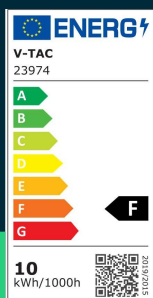

**Naświetlacz LED V-TAC 10W LED SMD czarny VT-44012  
6500K 730lm**

SKU 23974 EAN 3800170240407 VT-44012

Produkty powiązane (SKU): 23971, 23972, 23973

**SPECYFIKACJA TECHNICZNA**

Moc	10W	CRI	80+	Wysokość (opak.)	30mm
Strumień (lm)	730 lm	Materiał	Aluminium	Opakowanie zbiorcze	60
Barwa światła	Zimna	IK	IK05	Marka	V-TAC
Temperatura barwowa	6500K	Kolor obudowy	Czarny	Gwarancja	2 lata
Kąt świecenia	110°	Typ	Oświetlenie zewnętrzne	Certyfikaty	CE, EMC, ROHS
Napięcie	230V	Ściemnianie	NIE	Wydajność lm/W	75 lm/W
Symbol	SKU 23974	Klasa szczelności	IP65	ETIM	EC001959
Kod kreskowy EAN	3800170240407	Czas zapłonu 100%	0.001s (natychmiast)	Kod CN	8539 52 00
Kod produktu	VT-44012	Ilość cykli wł/wył	>10000	EPREL	2323889
Klasa energetyczna	F	Warunki pracy	-20st +40st		
Trzonek	Oprawa zintegrowana LED	Zgodność	Może pracować z czujnikami ruchu		
Typ modułu LED	SMD	Rozmiar	96x90x25mm		
Czas życia	20000g	Waga produktu	0,13		
Napięcie wejściowe	AC:220-240V, 50Hz	Długość (opak.)	100mm		
Częstotliwość	50/60Hz	Szerokość (opak.)	100mm		

**Naświetlacz LED V-TAC 10W LED SMD czarny VT-44012  
6500K 730lm**

SKU 23974 EAN 3800170240407 VT-44012

Produkty powiązane (SKU): 23971, 23972, 23973

## Opis produktu

- Naświetlacz LED V-TAC wyposażony w wysokiej jakości chip SMD i wydajny zasilacz w technologii IC.
- Wbudowany zasilacz - brak potrzeby stosowania zewnętrznego źródła zasilania.
- Obudowa z aluminium o podwyższonej odporności na korozję, zapewnia trwałość i niezawodność.
- Front ze szkła fasadowego z uszczelnieniem z gumy silikonowej, wysoka szczelność i wodoodporność.
- Stylowe wykończenie, elegancki wygląd idealny do zastosowań zewnętrznych.
- Szeroki kąt świecenia 110° oraz strumień światła do 16450 lm (w zależności od modelu).
- Wykonany z wytrzymałych materiałów, zapewniających lekkość i łatwy montaż.
- Długi czas życia do 20 000 godzin pracy.