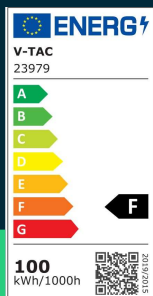

**Naświetlacz LED V-TAC 100W LED SMD biały VT-44109
 4000K 8150lm**

SKU 23979 EAN 3800170240452 VT-44109

Produkty powiązane (SKU): 23980, 23981, 23982, 23992

SPECYFIKACJA TECHNICZNA

Moc	100W	CRI	80+	Wysokość (opak.)	35mm
Strumień (lm)	8150 lm	Materiał	Aluminium	Opakowanie zbiorcze	10
Barwa światła	Neutralna	IK	IK05	Marka	V-TAC
Temperatura barwowa	4000K	Kolor obudowy	Biały	Gwarancja	2 lata
Kąt świecenia	110°	Typ	Oświetlenie zewnętrzne	Certyfikaty	CE, EMC, ROHS
Napięcie	230V	Ściemnianie	NIE	Wydajność lm/W	80 lm/W
Symbol	SKU 23979	Klasa szczelności	IP65	ETIM	EC001959
Kod kreskowy EAN	3800170240452	Czas zapłonu	0.001s (natychmiast)	Kod CN	8539 52 00
Kod produktu	VT-44109	Ilość cykli wł/wył	>10000	EPREL	2323898
Klasa energetyczna	F	Warunki pracy	-20st +40st		
Trzonek	Oprawa zintegrowana LED	Zgodność	Może pracować z czujnikami ruchu		
Typ modułu LED	SMD	Rozmiar	253x225x29mm		
Czas życia	20000g	Waga produktu	0,82		
Napięcie wejściowe	AC:220-240V, 50Hz	Długość (opak.)	260mm		
Częstotliwość	50/60Hz	Szerokość (opak.)	230mm		

**Naświetlacz LED V-TAC 100W LED SMD biały VT-44109
4000K 8150lm**

SKU 23979 EAN 3800170240452 VT-44109

Produkty powiązane (SKU): 23980, 23981, 23982, 23992

Opis produktu

- Naświetlacz LED V-TAC wyposażony w wysokiej jakości chip SMD i wydajny zasilacz w technologii IC.
- Wbudowany zasilacz - brak potrzeby stosowania zewnętrznego źródła zasilania.
- Obudowa z aluminium o podwyższonej odporności na korozję, zapewnia trwałość i niezawodność.
- Front ze szkła fasadowego z uszczelnieniem z gumy silikonowej, wysoka szczelność i wodoodporność.
- Stylowe wykończenie, elegancki wygląd idealny do zastosowań zewnętrznych.
- Szeroki kąt świecenia 110° oraz strumień światła do 16450 lm (w zależności od modelu).
- Wykonany z wytrzymałych materiałów, zapewniających lekkość i łatwy montaż.
- Długi czas życia do 20 000 godzin pracy.