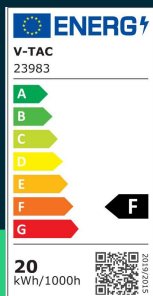

**Naświetlacz LED V-TAC 20W LED SMD biały VT-44022
4000K 1510lm**

SKU 23983 EAN 3800170240490 VT-44022

Produkty powiązane (SKU): 23984, 23985, 23986

SPECYFIKACJA TECHNICZNA

Moc	20W	CRI	80+	Wysokość (opak.)	30mm
Strumień (lm)	1510 lm	Materiał	Aluminium	Opakowanie zbiorcze	60
Barwa światła	Neutralna	IK	IK05	Marka	V-TAC
Temperatura barwowa	4000K	Kolor obudowy	Biały	Gwarancja	2 lata
Kąt świecenia	110°	Typ	Oświetlenie zewnętrzne	Certyfikaty	CE, EMC, ROHS
Napięcie	230V	Ściemnianie	NIE	Wydajność lm/W	75 lm/W
Symbol	SKU 23983	Klasa szczelności	IP65	ETIM	EC001959
Kod kreskowy EAN	3800170240490	Czas zapłonu	0.001s (natychmiast)	Kod CN	8539 52 00
Kod produktu	VT-44022	Ilość cykli wł/wył	>10000	EPREL	2323890
Klasa energetyczna	F	Warunki pracy	-20st +40st		
Trzonek	Oprawa zintegrowana LED	Zgodność	Może pracować z czujnikami ruchu		
Typ modułu LED	SMD	Rozmiar	116x106x25mm		
Czas życia	20000g	Waga produktu	0,18		
Napięcie wejściowe	AC:220-240V, 50Hz	Długość (opak.)	120mm		
Częstotliwość	50/60Hz	Szerokość (opak.)	120mm		

**Naświetlacz LED V-TAC 20W LED SMD biały VT-44022
4000K 1510lm**

SKU 23983 EAN 3800170240490 VT-44022

Produkty powiązane (SKU): 23984, 23985, 23986

Opis produktu

- Naświetlacz LED V-TAC wyposażony w wysokiej jakości chip SMD i wydajny zasilacz w technologii IC.
- Wbudowany zasilacz - brak potrzeby stosowania zewnętrznego źródła zasilania.
- Obudowa z aluminium o podwyższonej odporności na korozję, zapewnia trwałość i niezawodność.
- Front ze szkła fasadowego z uszczelnieniem z gumy silikonowej, wysoka szczelność i wodoodporność.
- Stylowe wykończenie, elegancki wygląd idealny do zastosowań zewnętrznych.
- Szeroki kąt świecenia 110° oraz strumień światła do 16450 lm (w zależności od modelu).
- Wykonany z wytrzymałych materiałów, zapewniających lekkość i łatwy montaż.
- Długi czas życia do 20 000 godzin pracy.