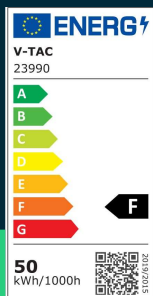

**Naświetlacz LED V-TAC 50W LED SMD czarny VT-44054
6500K 4000lm**

SKU 23990 EAN 3800170240568 VT-44054

Produkty powiązane (SKU): 23987, 23988, 23989, 23995

SPECYFIKACJA TECHNICZNA

Moc	50W	Współczynnik mocy	>0,9	Długość (opak.)	185mm
Strumień (lm)	4000 lm	CRI	80+	Szerokość (opak.)	160mm
Barwa światła	Zimna	Materiał	Aluminium	Wysokość (opak.)	30mm
Temperatura barwowa	6500K	IK	IK05	Opakowanie zbiorcze	40
Kąt świecenia	110°	Kolor obudowy	Czarny	Marka	V-TAC
Napięcie	230V	Typ	Oświetlenie zewnętrzne	Gwarancja	2 lata
Symbol	SKU 23990	Ściemnianie	NIE	Certyfikaty	CE, EMC, ROHS
Kod kreskowy EAN	3800170240568	Klasa szczelności	IP65	Wydajność lm/W	80 lm/W
Kod produktu	VT-44054	Czas zapłonu 100%	0.001s (natychmiast)	ETIM	EC001959
Klasa energetyczna	F	Ilość cykli wł/wył	>10000	Kod CN	8539 52 00
Trzonek	Oprawa zintegrowana LED	Warunki pracy	-20st +40st	EPREL	2323897
Typ modułu LED	SMD	Zgodność	Może pracować z czujnikami ruchu		
Czas życia	20000g	Rozmiar	176x152x25mm		
Napięcie wejściowe	AC:220-240V, 50Hz	Waga produktu	0,375		
Częstotliwość	50/60Hz	Objętość	0,001065		

**Naświetlacz LED V-TAC 50W LED SMD czarny VT-44054
6500K 4000lm**

SKU 23990 EAN 3800170240568 VT-44054

Produkty powiązane (SKU): 23987, 23988, 23989, 23995

Opis produktu

- Naświetlacz LED V-TAC wyposażony w wysokiej jakości chip SMD i wydajny zasilacz w technologii IC.
- Wbudowany zasilacz - brak potrzeby stosowania zewnętrznego źródła zasilania.
- Obudowa z aluminium o podwyższonej odporności na korozję, zapewnia trwałość i niezawodność.
- Front ze szkła fasadowego z uszczelnieniem z gumy silikonowej, wysoka szczelność i wodoodporność.
- Stylowe wykończenie, elegancki wygląd idealny do zastosowań zewnętrznych.
- Szeroki kąt świecenia 110° oraz strumień światła do 16450 lm (w zależności od modelu).
- Wykonany z wytrzymałych materiałów, zapewniających lekkość i łatwy montaż.
- Długi czas życia do 20 000 godzin pracy.