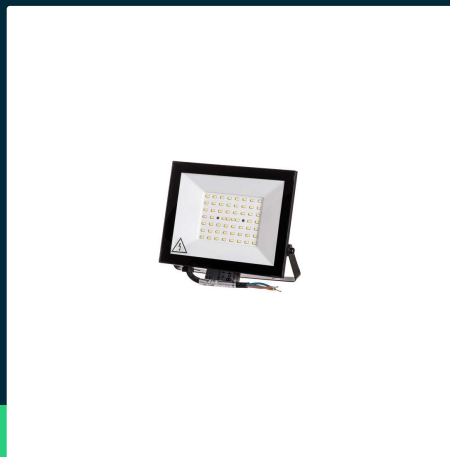

**Naświetlacz LED V-TAC 50W LED SMD czarny VT-44054
6500K 4000lm**

SKU 23990 EAN 3800170240568 VT-44054

Produkty powiązane (SKU): 23987, 23988, 23989, 23995

SPECYFIKACJA TECHNICZNA

Moc	50W	Współczynnik mocy	>0,9	Długość (opak.)	185mm
Strumień (lm)	4000 lm	CRI	80+	Szerokość (opak.)	160mm
Barwa światła	Zimna	Materiał	Aluminium	Wysokość (opak.)	30mm
Temperatura barwowa	6500K	IK	IK05	Opakowanie zbiorcze	40
Kąt świecenia	110°	Kolor obudowy	Czarny	Marka	V-TAC
Napięcie	230V	Typ	Oświetlenie zewnętrzne	Gwarancja	2 lata
Symbol	SKU 23990	Ściemnianie	NIE	Certyfikaty	CE, EMC, ROHS
Kod kreskowy EAN	3800170240568	Klasa szczelności	IP65	Wydajność lm/W	80 lm/W
Kod produktu	VT-44054	Czas zapłonu 100%	0.001s (natychmiast)	ETIM	EC001959
Klasa energetyczna	F	Ilość cykli wł/wył	>10000	Kod CN	8539 52 00
Trzonek	Oprawa zintegrowana LED	Warunki pracy	-20st +40st	EPREL	2323897
Typ modułu LED	SMD	Zgodność	Może pracować z czujnikami ruchu		
Czas życia	20000g	Rozmiar	176x152x25mm		
Napięcie wejściowe	AC:220-240V, 50Hz	Waga produktu	0,375		
Częstotliwość	50/60Hz	Objętość	0,001065		

**Naświetlacz LED V-TAC 50W LED SMD czarny VT-44054
6500K 4000lm**

SKU 23990 EAN 3800170240568 VT-44054

Produkty powiązane (SKU): 23987, 23988, 23989, 23995

Opis produktu

- Naświetlacz LED V-TAC wyposażony w wysokiej jakości chip SMD i wydajny zasilacz w technologii IC.
- Wbudowany zasilacz - brak potrzeby stosowania zewnętrznego źródła zasilania.
- Obudowa z aluminium o podwyższonej odporności na korozję, zapewnia trwałość i niezawodność.
- Front ze szkła fasadowego z uszczelnieniem z gumy silikonowej, wysoka szczelność i wodoodporność.
- Stylowe wykończenie, elegancki wygląd idealny do zastosowań zewnętrznych.
- Szeroki kąt świecenia 110° oraz strumień światła do 16450 lm (w zależności od modelu).
- Wykonany z wytrzymałych materiałów, zapewniających lekkość i łatwy montaż.
- Długi czas życia do 20 000 godzin pracy.