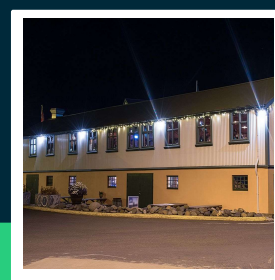

**Naświetlacz LED V-TAC 50W LED SMD czarny VT-44054
6500K 4000lm**

SKU 23990 EAN 3800170240568 VT-44054

Produkty powiązane (SKU): 23987, 23988, 23989, 23995

SPECYFIKACJA TECHNICZNA

Moc	50W	Współczynnik mocy	>0,9	Długość (opak.)	185mm
Strumień (lm)	4000 lm	CRI	80+	Szerokość (opak.)	160mm
Barwa światła	Zimna	Materiał	Aluminium	Wysokość (opak.)	30mm
Temperatura barwowa	6500K	IK	IK05	Opakowanie zbiorcze	40
Kąt świecenia	110°	Kolor obudowy	Czarny	Marka	V-TAC
Napięcie	230V	Typ	Oświetlenie zewnętrzne	Gwarancja	2 lata
Symbol	SKU 23990	Ściemnianie	NIE	Certyfikaty	CE, EMC, ROHS
Kod kreskowy EAN	3800170240568	Klasa szczelności	IP65	Wydajność lm/W	80 lm/W
Kod produktu	VT-44054	Czas zapłonu 100%	0.001s (natychmiast)	ETIM	EC001959
Klasa energetyczna	F	Ilość cykli wł/wył	>10000	Kod CN	8539 52 00
Trzonek	Oprawa zintegrowana LED	Warunki pracy	-20st +40st	EPREL	2323897
Typ modułu LED	SMD	Zgodność	Może pracować z czujnikami ruchu		
Czas życia	20000g	Rozmiar	176x152x25mm		
Napięcie wejściowe	AC:220-240V, 50Hz	Waga produktu	0,375		
Częstotliwość	50/60Hz	Objętość	0,001065		

**Naświetlacz LED V-TAC 50W LED SMD czarny VT-44054
6500K 4000lm**

SKU 23990 EAN 3800170240568 VT-44054

Produkty powiązane (SKU): 23987, 23988, 23989, 23995

Opis produktu

- Naświetlacz LED V-TAC wyposażony w wysokiej jakości chip SMD i wydajny zasilacz w technologii IC.
- Wbudowany zasilacz - brak potrzeby stosowania zewnętrznego źródła zasilania.
- Obudowa z aluminium o podwyższonej odporności na korozję, zapewnia trwałość i niezawodność.
- Front ze szkła fasadowego z uszczelnieniem z gumy silikonowej, wysoka szczelność i wodoodporność.
- Stylowe wykończenie, elegancki wygląd idealny do zastosowań zewnętrznych.
- Szeroki kąt świecenia 110° oraz strumień światła do 16450 lm (w zależności od modelu).
- Wykonany z wytrzymałych materiałów, zapewniających lekkość i łatwy montaż.
- Długi czas życia do 20 000 godzin pracy.