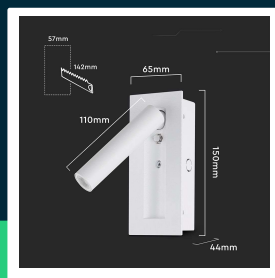

**Oprawa LED V-TAC 2W COB CREE kinkiet biały hotel łózko
 włącznik VT-88061-W 3000K 76lm**

SKU 239986 EAN 3800170240827 VT-88061-W

Produkty powiązane (SKU): ---

SPECYFIKACJA TECHNICZNA

Moc	2W	Kolor obudowy	Biały	Wydajność lm/W	40 lm/W
Strumień (lm)	76 lm	Typ	Ścienne	ETIM	ECO02892
Barwa światła	Ciepła	Ściemnianie	NIE	Kod CN	9405 29 40
Temperatura barwowa	3000K	Klasa szczelności	IP20	EPREL	2367953
Kąt świecenia	25°	Czas zapłonu	0.001s (natychmiast)		
Napięcie	230V	Ilość cykli wł/wył	>15000		
Symbol	SKU 239986	Rozmiar	65x59x150mm		
Kod kreskowy EAN	3800170240827	Waga produktu	0,24		
Kod produktu	VT-88061-W	Objętość	0,000853		
Klasa energetyczna	G	Długość (opak.)	70mm		
Trzonek	Oprawa zintegrowana LED	Szerokość (opak.)	65mm		
Typ modułu LED	CREE LED	Wysokość (opak.)	165mm		
Czas życia	20000g	Opakowanie zbiorcze	50		
Napięcie wejściowe	AC:220-240V, 50Hz	Marka	V-TAC		
CRI	80+	Gwarancja	2 lata		
Materiał	Aluminium+PC	Certyfikaty	CE, EMC, ROHS		

Oprawa LED V-TAC 2W COB CREE kinkiet biały hotel łózko włącznik VT-88061-W 3000K 76lm

SKU 239986 EAN 3800170240827 VT-88061-W

Produkty powiązane (SKU): ---

Opis produktu

- Nowa generacja opraw z technologią chipów CREE, zapewniających wysoką niezawodność
- CREE LED to światowy lider w technologii LED. Marka posiada ponad 35 lat doświadczenia, ponad 1800 patentów oraz słynie z wyjątkowej wydajności, trwałości i precyzji.
- Nowoczesna oprawa ścienna przyłóżkowa z chipami SMD-CREE zapewniająca trwałość i stabilność pracy
- Idealny wybór do wnętrz, łączący wysoką estetykę z funkcjonalnością
- Wydajny zintegrowany driver LED i radiator zapewniają dłuższą żywotność
- Montaż wpuszczany z otworem montażowym o średnicy 142,57 mm
- Eleganckie białe wykończenie
- Wykonana z wytrzymałych materiałów, zapewniających lekkość i łatwy montaż
- Długi czas życia