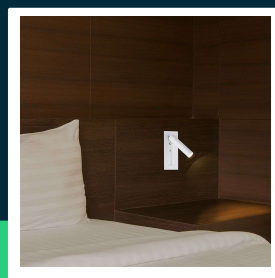

**Oprawa LED V-TAC 2W COB CREE kinkiet biały hotel łózko
 włącznik VT-88061-W 3000K 76lm**

SKU 239986 EAN 3800170240827 VT-88061-W

Produkty powiązane (SKU): ---

SPECYFIKACJA TECHNICZNA

Moc	2W	Kolor obudowy	Biały	Wydajność lm/W	40 lm/W
Strumień (lm)	76 lm	Typ	Ścienne	ETIM	ECO02892
Barwa światła	Ciepła	Ściemnianie	NIE	Kod CN	9405 29 40
Temperatura barwowa	3000K	Klasa szczelności	IP20	EPREL	2367953
Kąt świecenia	25°	Czas zapłonu	0.001s (natychmiast)		
Napięcie	230V	Ilość cykli wł/wył	>15000		
Symbol	SKU 239986	Rozmiar	65x59x150mm		
Kod kreskowy EAN	3800170240827	Waga produktu	0,24		
Kod produktu	VT-88061-W	Objętość	0,000853		
Klasa energetyczna	G	Długość (opak.)	70mm		
Trzonek	Oprawa zintegrowana LED	Szerokość (opak.)	65mm		
Typ modułu LED	CREE LED	Wysokość (opak.)	165mm		
Czas życia	20000g	Opakowanie zbiorcze	50		
Napięcie wejściowe	AC:220-240V, 50Hz	Marka	V-TAC		
CRI	80+	Gwarancja	2 lata		
Materiał	Aluminium+PC	Certyfikaty	CE, EMC, ROHS		

Oprawa LED V-TAC 2W COB CREE kinkiet biały hotel łózko włącznik VT-88061-W 3000K 76lm

SKU 239986 EAN 3800170240827 VT-88061-W

Produkty powiązane (SKU): ---

Opis produktu

- Nowa generacja opraw z technologią chipów CREE, zapewniających wysoką niezawodność
- CREE LED to światowy lider w technologii LED. Marka posiada ponad 35 lat doświadczenia, ponad 1800 patentów oraz słynie z wyjątkowej wydajności, trwałości i precyzji.
- Nowoczesna oprawa ścienna przyłóżkowa z chipami SMD-CREE zapewniająca trwałość i stabilność pracy
- Idealny wybór do wnętrz, łączący wysoką estetykę z funkcjonalnością
- Wydajny zintegrowany driver LED i radiator zapewniają dłuższą żywotność
- Montaż wpuszczany z otworem montażowym o średnicy 142,57 mm
- Eleganckie białe wykończenie
- Wykonana z wytrzymałych materiałów, zapewniających lekkość i łatwy montaż
- Długi czas życia