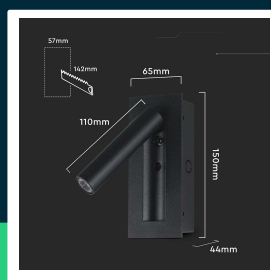

**Oprawa LED V-TAC 2W COB CREE kinkiet czarny hotel łózko
 włącznik VT-88061-B 3000K 76lm**

SKU 239996 EAN 3800170240834 VT-88061-B

Produkty powiązane (SKU): ---

SPECYFIKACJA TECHNICZNA

Moc	2W	Kolor obudowy	Czarny	Wydajność lm/W	40 lm/W
Strumień (lm)	76 lm	Typ	Ścienne	ETIM	ECO02892
Barwa światła	Ciepła	Ściemnianie	NIE	Kod CN	9405 29 40
Temperatura barwowa	3000K	Klasa szczelności	IP20	EPREL	2367954
Kąt świecenia	25°	Czas zapłonu	0.001s (natychmiast)		
Napięcie	230V	Ilość cykli wł/wył	>15000		
Symbol	SKU 239996	Rozmiar	65x59x150mm		
Kod kreskowy EAN	3800170240834	Waga produktu	0,23		
Kod produktu	VT-88061-B	Objętość	0,000853		
Klasa energetyczna	G	Długość (opak.)	70mm		
Trzonek	Oprawa zintegrowana LED	Szerokość (opak.)	65mm		
Typ modułu LED	CREE LED	Wysokość (opak.)	155mm		
Czas życia	20000g	Opakowanie zbiorcze	50		
Napięcie wejściowe	AC:220-240V, 50Hz	Marka	V-TAC		
CRI	80+	Gwarancja	2 lata		
Materiał	Aluminium+PC	Certyfikaty	CE, EMC, ROHS		

**Oprawa LED V-TAC 2W COB CREE kinkiet czarny hotel łózko
włącznik VT-88061-B 3000K 76lm**

SKU 239996 EAN 3800170240834 VT-88061-B

Produkty powiązane (SKU): ---

Opis produktu

- Nowa generacja opraw z technologią chipów CREE, zapewniających wysoką niezawodność
- CREE LED to światowy lider w technologii LED. Marka posiada ponad 35 lat doświadczenia, ponad 1800 patentów oraz słynie z wyjątkowej wydajności, trwałości i precyzji.
- Nowoczesna oprawa ścienna przyłóżkowa z chipami SMD-CREE zapewniająca trwałość i stabilność pracy
- Idealny wybór do wnętrz, łączący wysoką estetykę z funkcjonalnością
- Wydajny zintegrowany driver LED i radiator zapewniają dłuższą żywotność
- Montaż wpuszczany z otworem montażowym o średnicy 142,57 mm
- Eleganckie czarne wykończenie
- Wykonana z wytrzymałych materiałów, zapewniających lekkość i łatwy montaż
- Długi czas życia