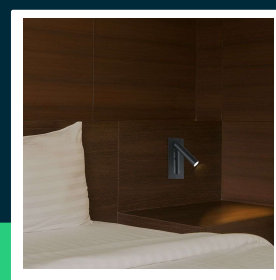

**Oprawa LED V-TAC 2W COB CREE kinkiet czarny hotel łózko
 włącznik VT-88061-B 3000K 76lm**

SKU 239996 EAN 3800170240834 VT-88061-B

Produkty powiązane (SKU): ---

SPECYFIKACJA TECHNICZNA

Moc	2W	Kolor obudowy	Czarny	Wydajność lm/W	40 lm/W
Strumień (lm)	76 lm	Typ	Ścienne	ETIM	ECO02892
Barwa światła	Ciepła	Ściemnianie	NIE	Kod CN	9405 29 40
Temperatura barwowa	3000K	Klasa szczelności	IP20	EPREL	2367954
Kąt świecenia	25°	Czas zapłonu	0.001s (natychmiast)		
Napięcie	230V	Ilość cykli wł/wył	>15000		
Symbol	SKU 239996	Rozmiar	65x59x150mm		
Kod kreskowy EAN	3800170240834	Waga produktu	0,23		
Kod produktu	VT-88061-B	Objętość	0,000853		
Klasa energetyczna	G	Długość (opak.)	70mm		
Trzonek	Oprawa zintegrowana LED	Szerokość (opak.)	65mm		
Typ modułu LED	CREE LED	Wysokość (opak.)	155mm		
Czas życia	20000g	Opakowanie zbiorcze	50		
Napięcie wejściowe	AC:220-240V, 50Hz	Marka	V-TAC		
CRI	80+	Gwarancja	2 lata		
Materiał	Aluminium+PC	Certyfikaty	CE, EMC, ROHS		

**Oprawa LED V-TAC 2W COB CREE kinkiet czarny hotel łózko
włącznik VT-88061-B 3000K 76lm**

SKU 239996 EAN 3800170240834 VT-88061-B

Produkty powiązane (SKU): ---

Opis produktu

- Nowa generacja opraw z technologią chipów CREE, zapewniających wysoką niezawodność
- CREE LED to światowy lider w technologii LED. Marka posiada ponad 35 lat doświadczenia, ponad 1800 patentów oraz słynie z wyjątkowej wydajności, trwałości i precyzji.
- Nowoczesna oprawa ścienna przyłóżkowa z chipami SMD-CREE zapewniająca trwałość i stabilność pracy
- Idealny wybór do wnętrz, łączący wysoką estetykę z funkcjonalnością
- Wydajny zintegrowany driver LED i radiator zapewniają dłuższą żywotność
- Montaż wpuszczany z otworem montażowym o średnicy 142,57 mm
- Eleganckie czarne wykończenie
- Wykonana z wytrzymałych materiałów, zapewniających lekkość i łatwy montaż
- Długi czas życia