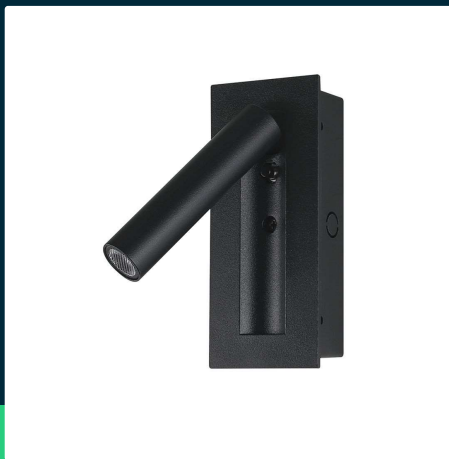

**Oprawa LED V-TAC 2W COB CREE kinkiet czarny hotel łózko
 włącznik VT-88061-B 3000K 76lm**

SKU 239996 EAN 3800170240834 VT-88061-B

Produkty powiązane (SKU): ---

SPECYFIKACJA TECHNICZNA

Moc	2W	Kolor obudowy	Czarny	Wydajność lm/W	40 lm/W
Strumień (lm)	76 lm	Typ	Ścienne	ETIM	ECO02892
Barwa światła	Ciepła	Ściemnianie	NIE	Kod CN	9405 29 40
Temperatura barwowa	3000K	Klasa szczelności	IP20	EPREL	2367954
Kąt świecenia	25°	Czas zapłonu	0.001s (natychmiast)		
Napięcie	230V	Ilość cykli wł/wył	>15000		
Symbol	SKU 239996	Rozmiar	65x59x150mm		
Kod kreskowy EAN	3800170240834	Waga produktu	0,23		
Kod produktu	VT-88061-B	Objętość	0,000853		
Klasa energetyczna	G	Długość (opak.)	70mm		
Trzonek	Oprawa zintegrowana LED	Szerokość (opak.)	65mm		
Typ modułu LED	CREE LED	Wysokość (opak.)	155mm		
Czas życia	20000g	Opakowanie zbiorcze	50		
Napięcie wejściowe	AC:220-240V, 50Hz	Marka	V-TAC		
CRI	80+	Gwarancja	2 lata		
Materiał	Aluminium+PC	Certyfikaty	CE, EMC, ROHS		

**Oprawa LED V-TAC 2W COB CREE kinkiet czarny hotel łózko
włącznik VT-88061-B 3000K 76lm**

SKU 239996 EAN 3800170240834 VT-88061-B

Produkty powiązane (SKU): ---

Opis produktu

- Nowa generacja opraw z technologią chipów CREE, zapewniających wysoką niezawodność
- CREE LED to światowy lider w technologii LED. Marka posiada ponad 35 lat doświadczenia, ponad 1800 patentów oraz słynie z wyjątkowej wydajności, trwałości i precyzji.
- Nowoczesna oprawa ścienna przyłóżkowa z chipami SMD-CREE zapewniająca trwałość i stabilność pracy
- Idealny wybór do wnętrz, łączący wysoką estetykę z funkcjonalnością
- Wydajny zintegrowany driver LED i radiator zapewniają dłuższą żywotność
- Montaż wpuszczany z otworem montażowym o średnicy 142,57 mm
- Eleganckie czarne wykończenie
- Wykonana z wytrzymałych materiałów, zapewniających lekkość i łatwy montaż
- Długi czas życia