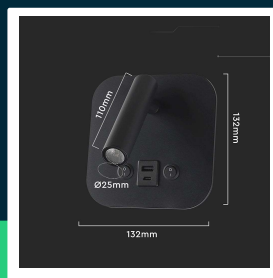

**Oprawa LED V-TAC 8W COB CREE kinkiet czarny hotel łózko  
 USB+USB C włącznik VT-80068-B 3000K 830lm 2 Lata  
 gwarancji**

SKU 240036 EAN 3800170240872 VT-80068-B

Produkty powiązane (SKU): ---

## SPECYFIKACJA TECHNICZNA

Moc	8W	Kolor obudowy	Czarny	Wydajność lm/W	105 lm/W
Strumień (lm)	830 lm	Typ	Ścienne	ETIM	ECO02892
Barwa światła	Ciepła	Ściemnianie	NIE	Kod CN	9405 29 40
Temperatura barwowa	3000K	Klasa szczelności	IP20	EPREL	2339967
Kąt świecenia	40°	Czas zapłonu	0.001s (natychmiast)		
Napięcie	230V	Ilość cykli wł/wył	>15000		
Symbol	SKU 240036	Rozmiar	132x80x132mm		
Kod kreskowy EAN	3800170240872	Waga produktu	0,4		
Kod produktu	VT-80068-B	Objętość	0,001891		
Klasa energetyczna	F	Długość (opak.)	135mm		
Trzonek	Oprawa zintegrowana LED	Szerokość (opak.)	85mm		
Typ modułu LED	CREE LED	Wysokość (opak.)	140mm		
Czas życia	20000g	Opakowanie zbiorcze	20		
Napięcie wejściowe	AC:220-240V, 50Hz	Marka	V-TAC		
CRI	80+	Gwarancja	2 Lata		
Materiał	Aluminium, PC	Certyfikaty	CE, EMC, ROHS		

### Opis produktu

- Nowa generacja opraw z technologią chipów CREE, zapewniających wysoką niezawodność
- CREE LED to światowy lider w technologii LED. Marka posiada ponad 35 lat doświadczenia, ponad 1800 patentów oraz słynie z wyjątkowej wydajności, trwałości i precyzji.
- Nowoczesna oprawa ścienna przyłóżkowa z chipami SMD-CREE zapewniająca wysoką trwałość i niezawodność
- Funkcja szybkiego ładowania USB i PD o maksymalnej mocy do 20 W
- Obrotowa głowica o zakresie 350 stopni i regulacja pozioma do 90 stopni
- Solidna obudowa z aluminium i tworzywa PC
- Wyjście USB DC 5V, 3A, 9V, 2A, 12V, 1.5A
- Wyjście PD DC 5V, 3A, 9V, 2.25A, 12V, 1.5A
- 2 w 1 — światło punktowe do czytania i podświetlenie ścienne
- Dwa niezależne włączniki do sterowania podświetleniem i światłem głównym
- Wykonana z wytrzymałych materiałów, zapewniających lekkość i łatwy montaż
- Długi czas życia