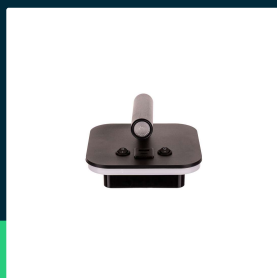

**Oprawa LED V-TAC 8W COB CREE kinkiet czarny hotel łózko  
 USB+USB C włącznik VT-80068-B 3000K 830lm 2 Lata  
 gwarancji**

SKU 240036 EAN 3800170240872 VT-80068-B

Produkty powiązane (SKU): ---

## SPECYFIKACJA TECHNICZNA

Moc	8W	Kolor obudowy	Czarny	Wydajność lm/W	105 lm/W
Strumień (lm)	830 lm	Typ	Ścienne	ETIM	ECO02892
Barwa światła	Ciepła	Ściemnianie	NIE	Kod CN	9405 29 40
Temperatura barwowa	3000K	Klasa szczelności	IP20	EPREL	2339967
Kąt świecenia	40°	Czas zapłonu	0.001s (natychmiast)		
Napięcie	230V	Ilość cykli wł/wył	>15000		
Symbol	SKU 240036	Rozmiar	132x80x132mm		
Kod kreskowy EAN	3800170240872	Waga produktu	0,4		
Kod produktu	VT-80068-B	Objętość	0,001891		
Klasa energetyczna	F	Długość (opak.)	135mm		
Trzonek	Oprawa zintegrowana LED	Szerokość (opak.)	85mm		
Typ modułu LED	CREE LED	Wysokość (opak.)	140mm		
Czas życia	20000g	Opakowanie zbiorcze	20		
Napięcie wejściowe	AC:220-240V, 50Hz	Marka	V-TAC		
CRI	80+	Gwarancja	2 Lata		
Materiał	Aluminium, PC	Certyfikaty	CE, EMC, ROHS		

### Opis produktu

- Nowa generacja opraw z technologią chipów CREE, zapewniających wysoką niezawodność
- CREE LED to światowy lider w technologii LED. Marka posiada ponad 35 lat doświadczenia, ponad 1800 patentów oraz słynie z wyjątkowej wydajności, trwałości i precyzji.
- Nowoczesna oprawa ścienna przyłóżkowa z chipami SMD-CREE zapewniająca wysoką trwałość i niezawodność
- Funkcja szybkiego ładowania USB i PD o maksymalnej mocy do 20 W
- Obrotowa głowica o zakresie 350 stopni i regulacja pozioma do 90 stopni
- Solidna obudowa z aluminium i tworzywa PC
- Wyjście USB DC 5V, 3A, 9V, 2A, 12V, 1.5A
- Wyjście PD DC 5V, 3A, 9V, 2.25A, 12V, 1.5A
- 2 w 1 — światło punktowe do czytania i podświetlenie ścienne
- Dwa niezależne włączniki do sterowania podświetleniem i światłem głównym
- Wykonana z wytrzymałych materiałów, zapewniających lekkość i łatwy montaż
- Długi czas życia