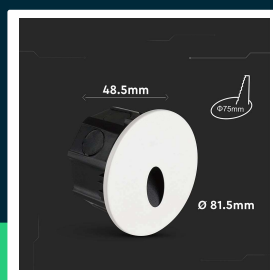

Oprawa schodowa wymienne fronty 3W LED V-TAC biała / czarna okrągła 230V IP65 3w1 CCT VT-10184 3000K-4200K-6400K 170lm 3 lata gwarancji

SKU 24010 EAN 3800170240940 VT-10184

Produkty powiązane (SKU): ---

SPECYFIKACJA TECHNICZNA

Moc	3W	Rozmiar	81,5x48,5mm
Strumień (lm)	170 lm	Waga produktu	0,23
Barwa światła	CCT Biała zmienna	Objętość	0,000687
Temperatura barwowa	3000K-4200K-6400K	Długość (opak.)	90mm
Kąt świecenia	65°	Szerokość (opak.)	70mm
Napięcie	230V	Wysokość (opak.)	90mm
Symbol	SKU 24010	Marka	V-TAC
Kod kreskowy EAN	3800170240940	Gwarancja	3 lata
Kod produktu	VT-10184	Wydajność lm/W	55 lm/W
Klasa energetyczna	G	ETIM	ECO02892
Kształt	Okrągły	Kod CN	8539 51 00
Czas życia	20000g	EPREL	2383340
CRI	80+		
Materiał	Aluminium, PC		
Kolor obudowy	Biały		
Klasa szczelności	IP65		

Opis produktu

- Oprawa LED schodowa z możliwością zmiany barwy światła 3w1 CCT (3000K, 4200K, 6400K)
- Zasilanie 220-240V AC, 50Hz
- Strumień świetlny 170 lumenów
- W komplecie 4 ozdobne ramki magnetyczne: białe i czarne z kątem świecenia 55° lub 65°
- Nowoczesny chip LED i wysokiej klasy zasilacz zapewniający niezawodność
- Obudowa z aluminium i tworzywa PC
- Stopień ochrony IP65 - przystosowana do zastosowań wewnętrznych i zewnętrznych
- Trwałość do 20 000 godzin i ponad 15 000 cykli włączania
- Średnica oprawy 81,5 mm, głębokość 48,5 mm
- Wymiar otworu montażowego 75 mm
- Eleganckie matowe wykończenie
- W zestawie komplet mocowań, szkło, magnesy, uszczelki silikonowe, puszka do montażu podtylnkowego
- Wykonana z wytrzymałych materiałów, zapewniających lekkość i łatwy montaż
- Produkt objęty 2-letnią gwarancją