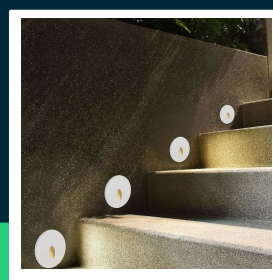

Oprawa schodowa wymienne fronty 3W LED V-TAC biała / czarna okrągła 230V IP65 3w1 CCT VT-10184 3000K-4200K-6400K 170lm 3 lata gwarancji

SKU 24010 EAN 3800170240940 VT-10184

Produkty powiązane (SKU): ---

SPECYFIKACJA TECHNICZNA

Moc	3W	Rozmiar	81,5x48,5mm
Strumień (lm)	170 lm	Waga produktu	0,23
Barwa światła	CCT Biała zmienna	Objętość	0,000687
Temperatura barwowa	3000K-4200K-6400K	Długość (opak.)	90mm
Kąt świecenia	65°	Szerokość (opak.)	70mm
Napięcie	230V	Wysokość (opak.)	90mm
Symbol	SKU 24010	Marka	V-TAC
Kod kreskowy EAN	3800170240940	Gwarancja	3 lata
Kod produktu	VT-10184	Wydajność lm/W	55 lm/W
Klasa energetyczna	G	ETIM	ECO02892
Kształt	Okrągły	Kod CN	8539 51 00
Czas życia	20000g	EPREL	2383340
CRI	80+		
Materiał	Aluminium, PC		
Kolor obudowy	Biały		
Klasa szczelności	IP65		

Opis produktu

- Oprawa LED schodowa z możliwością zmiany barwy światła 3w1 CCT (3000K, 4200K, 6400K)
- Zasilanie 220-240V AC, 50Hz
- Strumień świetlny 170 lumenów
- W komplecie 4 ozdobne ramki magnetyczne: białe i czarne z kątem świecenia 55° lub 65°
- Nowoczesny chip LED i wysokiej klasy zasilacz zapewniający niezawodność
- Obudowa z aluminium i tworzywa PC
- Stopień ochrony IP65 - przystosowana do zastosowań wewnętrznych i zewnętrznych
- Trwałość do 20 000 godzin i ponad 15 000 cykli włączania
- Średnica oprawy 81,5 mm, głębokość 48,5 mm
- Wymiar otworu montażowego 75 mm
- Eleganckie matowe wykończenie
- W zestawie komplet mocowań, szkło, magnesy, uszczelki silikonowe, puszka do montażu podtylnkowego
- Wykonana z wytrzymałych materiałów, zapewniających lekkość i łatwy montaż
- Produkt objęty 2-letnią gwarancją