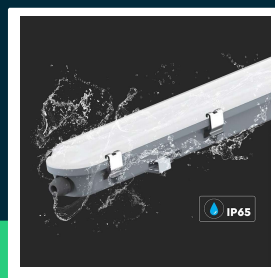

**Oprawa hermetyczna V-TAC LED układ awaryjny 48cm  
 150cm 120Lm/W VT-150149E 6500K 5760lm**

SKU 24014 EAN 3800170241206 VT-150149E

Produkty powiązane (SKU): ---

**SPECYFIKACJA TECHNICZNA**

Moc	48W	IK	IK06	Marka	V-TAC
Strumień (lm)	5760 lm	Kolor obudowy	Mleczny Klosz	Gwarancja	2 lata
Barwa światła	Zimna	Typ	M-Series	Certyfikaty	CE, EMC, ROHS
Temperatura barwowa	6500K	Ściemnianie	NIE	Wydajność lm/W	120 lm/W
Kąt świecenia	120°	Klasa szczelności	IP65	Dodatkowe informacje	IK06
Napięcie	230V	Czas zapłonu 100%	0.001s (natychmiast)	ETIM	ECO02892
Symbol	SKU 24014	Ilość cykli wł/wył	>10000	Kod CN	8539 51 00
Kod kreskowy EAN	3800170241206	Warunki pracy	-0st +40st		
Kod produktu	VT-150149E	Rozmiar	1500x78x72mm		
Trzonek	Oprawa zintegrowana LED	Długość	150cm		
Typ modułu LED	SMD	Waga produktu	2,43		
Czas życia	20000g	Objętość	0,01262l		
Napięcie wejściowe	AC:200-240V, 50/60Hz	Długość (opak.)	1500mm		
Współczynnik mocy	>0,9	Szerokość (opak.)	75mm		
CRI	80+	Wysokość (opak.)	80mm		
Materiał	PC	Opakowanie zbiorcze	12		

**Oprawa hermetyczna V-TAC LED układ awaryjny 48cm  
150cm 120Lm/W VT-150149E 6500K 5760lm**

SKU 24014 EAN 3800170241206 VT-150149E

Produkty powiązane (SKU): ---

## Opis produktu

- Wodoszczelna oprawa LED o skuteczności świetlnej 120 lm/W