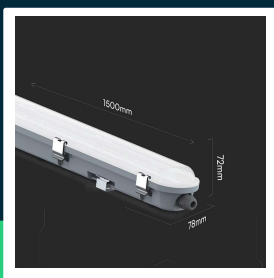

**Oprawa hermetyczna V-TAC LED układ awaryjny 48cm  
 150cm 120Lm/W VT-150149E 6500K 5760lm**

SKU 24014 EAN 3800170241206 VT-150149E

Produkty powiązane (SKU): ---

**SPECYFIKACJA TECHNICZNA**

Moc	48W	IK	IK06	Marka	V-TAC
Strumień (lm)	5760 lm	Kolor obudowy	Mleczny Klosz	Gwarancja	2 lata
Barwa światła	Zimna	Typ	M-Series	Certyfikaty	CE, EMC, ROHS
Temperatura barwowa	6500K	Ściemnianie	NIE	Wydajność lm/W	120 lm/W
Kąt świecenia	120°	Klasa szczelności	IP65	Dodatkowe informacje	IK06
Napięcie	230V	Czas zapłonu 100%	0.001s (natychmiast)	ETIM	ECO02892
Symbol	SKU 24014	Ilość cykli wł/wył	>10000	Kod CN	8539 51 00
Kod kreskowy EAN	3800170241206	Warunki pracy	-0st +40st		
Kod produktu	VT-150149E	Rozmiar	1500x78x72mm		
Trzonek	Oprawa zintegrowana LED	Długość	150cm		
Typ modułu LED	SMD	Waga produktu	2,43		
Czas życia	20000g	Objętość	0,01262l		
Napięcie wejściowe	AC:200-240V, 50/60Hz	Długość (opak.)	1500mm		
Współczynnik mocy	>0,9	Szerokość (opak.)	75mm		
CRI	80+	Wysokość (opak.)	80mm		
Materiał	PC	Opakowanie zbiorcze	12		

**Oprawa hermetyczna V-TAC LED układ awaryjny 48cm  
150cm 120Lm/W VT-150149E 6500K 5760lm**

SKU 24014 EAN 3800170241206 VT-150149E

Produkty powiązane (SKU): ---

## Opis produktu

- Wodoszczelna oprawa LED o skuteczności świetlnej 120 lm/W