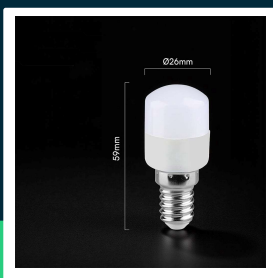

Żarówka LED V-TAC 2W E14 ST26 VT-202 4000K 180lm

SKU 24022 EAN 3800170241534 VT-202

Produkty powiązane (SKU): 20026, 20027, 20028, 24021, 2120026, 2120027, 21200271

SPECYFIKACJA TECHNICZNA

Moc	2W	Częstotliwość	50Hz	Opakowanie zbiorcze	400
Zamiennik mocy	18W	CRI	80+	Marka	V-TAC
Strumień (lm)	180 lm	Materiał	Tworzywo	Gwarancja	2 lata
Barwa światła	Neutralna	Kolor obudowy	Mleczna Matowa	Certyfikaty	CE, EMC, ROHS
Temperatura barwowa	4000K	Typ	Źródła światła	Wydajność lm/W	90 lm/W
Kąt świecenia	200°	Ściemnianie	NIE	ETIM	EC001959
Napięcie	230V	Klasa szczelności	IP20	Kod CN	8539 52 00
Symbol	SKU 24022	Czas zapłonu 100%	0.001s (natychmiast)	EPREL	2373125
Kod kreskowy EAN	3800170241534	Ilość cykli wł/wył	>20000		
Kod produktu	VT-202	Warunki pracy	-20st +45st		
Klasa energetyczna	F	Rozmiar	26x59mm		
Trzonek	E14	Waga produktu	0,01		
Kształt	T26	Objętość	0,000056		
Typ modułu LED	SMD	Długość (opak.)	26mm		
Czas życia	20000g	Szerokość (opak.)	26mm		
Napięcie wejściowe	AC:220-240V, 50Hz	Wysokość (opak.)	60mm		

- Specyfikacja techniczna
- Technologia SMD
- Zastępuje halogen 18W
- Czas życia 20000 godzin
- Trzonek E14
- Konstrukcja zapewniająca długi czas życia
- Przeznaczenie do zastosowań wewnętrznych

Informacje GPSR