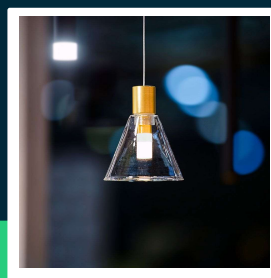

Żarówka LED V-TAC 2W E14 ST26 VT-202 4000K 180lm

SKU 24022 EAN 3800170241534 VT-202

Produkty powiązane (SKU): 20026, 20027, 20028, 24021, 2120026, 2120027, 21200271

SPECYFIKACJA TECHNICZNA

Moc	2W	Częstotliwość	50Hz	Opakowanie zbiorcze	400
Zamiennik mocy	18W	CRI	80+	Marka	V-TAC
Strumień (lm)	180 lm	Materiał	Tworzywo	Gwarancja	2 lata
Barwa światła	Neutralna	Kolor obudowy	Mleczna Matowa	Certyfikaty	CE, EMC, ROHS
Temperatura barwowa	4000K	Typ	Źródła światła	Wydajność lm/W	90 lm/W
Kąt świecenia	200°	Ściemnianie	NIE	ETIM	EC001959
Napięcie	230V	Klasa szczelności	IP20	Kod CN	8539 52 00
Symbol	SKU 24022	Czas zapłonu 100%	0.001s (natychmiast)	EPREL	2373125
Kod kreskowy EAN	3800170241534	Ilość cykli wł/wył	>20000		
Kod produktu	VT-202	Warunki pracy	-20st +45st		
Klasa energetyczna	F	Rozmiar	26x59mm		
Trzonek	E14	Waga produktu	0,01		
Kształt	T26	Objętość	0,000056		
Typ modułu LED	SMD	Długość (opak.)	26mm		
Czas życia	20000g	Szerokość (opak.)	26mm		
Napięcie wejściowe	AC:220-240V, 50Hz	Wysokość (opak.)	60mm		

Żarówka LED V-TAC 2W E14 ST26 VT-202 4000K 180lm
SKU 24022 EAN 3800170241534 VT-202

Produkty powiązane (SKU): 20026, 20027, 20028, 24021,
2120026, 2120027, 21200271

Opis produktu

• Żarówka LED V-TAC z trzonkiem E14 oparta na nowoczesnej technologii SMD zapewnia wysoką niezawodność oraz trwałość w codziennym użytkowaniu. Produkt zastępuje tradycyjną żarówkę halogenową o mocy 18W, oferując znacząco niższe zużycie energii przy zachowaniu odpowiedniej jasności. Konstrukcja wykonana jest z wytrzymałych materiałów, zapewniających lekkość i łatwy montaż w każdym standardowym oprawniku E14. Czas życia wynosi 20000 godzin i przewyższa żywotność klasycznych lamp halogenowych. Żarówka idealnie nadaje się do oświetlenia mieszkaniowego i komercyjnego, w tym salonów, pokoi dziennych, stref dekoracyjnych i przestrzeni lounge.